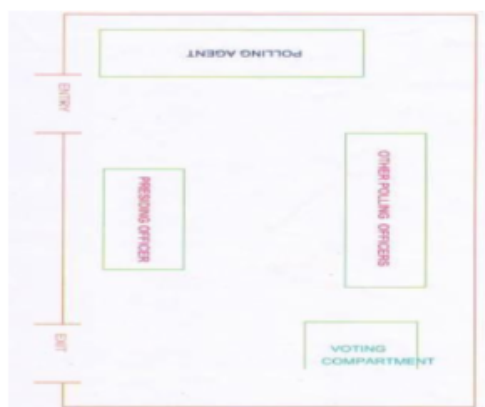

নির্বাচক নিবন্ধন আধিকারিকের স্বাক্ষর

Nazri Naksha

Google Map View

Polling Station Building Front View

Polling Station Front View

Cad View

Key MAP View

1	WB/34/236/387178	নাম : সাফেলুন আনসারি স্বামীর নাম: আমিন আনসারি বাড়ির নং : n0005 বয়স : 61 লিঙ্গ : মহিলা	ফটো উপলব্ধ	2	WB/34/236/387179	নাম : সায়েরা বিবি স্বামীর নাম: আসরাফ আনসারি বাড়ির নং : n0005 বয়স : 50 লিঙ্গ : মহিলা	ফটো উপলব্ধ	3	ILY1154855	নাম : কলিম আনসারী পিতার নাম: নাওসাদ আনসারী বাড়ির নং : n0004 বয়স : 37 লিঙ্গ : পুরুষ	ফটো উপলব্ধ
4	ILY1154863	নাম : সাবিলা বিবি স্বামীর নাম: কলিম আনসারী বাড়ির নং : n0004 বয়স : 35 লিঙ্গ : মহিলা	ফটো উপলব্ধ	5	WB/34/236/387315	নাম : নাওসাদ আনসারি পিতার নাম: ওসমান আনসারি বাড়ির নং : n0004 বয়স : 66 লিঙ্গ : পুরুষ	ফটো উপলব্ধ	6	WB/34/236/387384	নাম : সুবেজানবিবি আনসারি স্বামীর নাম: নাওসাদ আনসারি বাড়ির নং : n0004 বয়স : 56 লিঙ্গ : মহিলা	ফটো উপলব্ধ
7	DVK3068400	নাম : সবুরন বিবি আনসারী স্বামীর নাম: সেলিম আনসারী বাড়ির নং : 143 বয়স : 38 লিঙ্গ : মহিলা	ফটো উপলব্ধ	8	WB/34/236/387260	নাম : সেলিম আনসারি পিতার নাম: সুলতান আনসারি বাড়ির নং : n0006 বয়স : 53 লিঙ্গ : পুরুষ	ফটো উপলব্ধ	9	WB/34/236/387504	নাম : সুমসের আনসারি পিতার নাম: সুলতান আনসারি বাড়ির নং : n0006 বয়স : 52 লিঙ্গ : পুরুষ	ফটো উপলব্ধ
10	WB/34/236/387382	নাম : সায়েরা বিবি আনসারি স্বামীর নাম: সুলতান আনসারি বাড়ির নং : n0006 বয়স : 51 লিঙ্গ : মহিলা	ফটো উপলব্ধ	11	DVK2563088	নাম : সাইমুন বিবি স্বামীর নাম: সেলিম আনসারী বাড়ির নং : 82 বয়স : 48 লিঙ্গ : মহিলা	ফটো উপলব্ধ	12	DVK2563096	নাম : শেখ গরিমান বিবি স্বামীর নাম: সুমশের আনসারী বাড়ির নং : n0006 বয়স : 47 লিঙ্গ : মহিলা	ফটো উপলব্ধ
13	DVK2563104	নাম : সেলিম আনসারী পিতার নাম: নাওসাদ আনসারী বাড়ির নং : n0004 বয়স : 38 লিঙ্গ : পুরুষ	ফটো উপলব্ধ	14	ILY2187003	নাম : রহিম আনসারী পিতার নাম: আসরাফ আনসারী বাড়ির নং : এন0005 বয়স : 24 লিঙ্গ : পুরুষ	ফটো উপলব্ধ	15	ILY2187151	নাম : লাইলুন বিবি স্বামীর নাম: রহিম আনসারী বাড়ির নং : এন0006 বয়স : 29 লিঙ্গ : মহিলা	ফটো উপলব্ধ
16	ILY1939032	নাম : হালিমা বিবি স্বামীর নাম: সাবির আনসারী বাড়ির নং : নং0003 বয়স : 30 লিঙ্গ : মহিলা	ফটো উপলব্ধ	17	ILY2061265	নাম : বক্রিদন বিবি স্বামীর নাম: সাদীমনী আনসারি বাড়ির নং : n0003 বয়স : 73 লিঙ্গ : মহিলা	ফটো উপলব্ধ	18	DVK2028033	নাম : ফাইজুন বিবি স্বামীর নাম: গুলাম আনসারী বাড়ির নং : n0003 বয়স : 43 লিঙ্গ : মহিলা	ফটো উপলব্ধ
19	DVK2026474	নাম : গুলাম আনসারী পিতার নাম: সাদীমনী আনসারী বাড়ির নং : n0003 বয়স : 45 লিঙ্গ : পুরুষ	ফটো উপলব্ধ	20	ILY2061257	নাম : সাদীমনী আনসারী পিতার নাম: দয়ামণি আনসারী বাড়ির নং : n0003 বয়স : 86 লিঙ্গ : পুরুষ	ফটো উপলব্ধ	21	ILY1424936	নাম : অসীম আনসারী পিতার নাম: সাদিমনি আনসারী বাড়ির নং : n0003 বয়স : 34 লিঙ্গ : পুরুষ	ফটো উপলব্ধ
22	ILY1701614	নাম : সাবির আনসারী পিতার নাম: সাদীমনি আনসারী বাড়ির নং : n0003 বয়স : 31 লিঙ্গ : পুরুষ	ফটো উপলব্ধ	23	ILY1523307	নাম : মহম্মদনসীম আনসারী পিতার নাম: সাদীমনী আনসারী বাড়ির নং : n0003 বয়স : 37 লিঙ্গ : পুরুষ	ফটো উপলব্ধ	24	ILY1844257	নাম : গুলশান বিবি স্বামীর নাম: অসীম আনসারী বাড়ির নং : n0003 বয়স : 38 লিঙ্গ : মহিলা	ফটো উপলব্ধ
25	WB/34/236/387314	নাম : গোলক ওবা পিতার নাম: দ্বিজপদ ওবা বাড়ির নং : n0007 বয়স : 66 লিঙ্গ : পুরুষ	ফটো উপলব্ধ	26	WB/34/236/387253	নাম : উম্মারানী ওবা স্বামীর নাম: গোলক ওবা বাড়ির নং : n0007 বয়স : 61 লিঙ্গ : মহিলা	ফটো উপলব্ধ	27	DVK3068426	নাম : লক্ষীকান্ত ওবা পিতার নাম: গোলক বিহারী ওবা বাড়ির নং : 146 বয়স : 39 লিঙ্গ : পুরুষ	ফটো উপলব্ধ
28	DVK3068434	নাম : প্রতিমা ওবা স্বামীর নাম: লক্ষীকান্ত ওবা বাড়ির নং : 186 বয়স : 38 লিঙ্গ : মহিলা	ফটো উপলব্ধ	29	WB/34/236/387299	নাম : মনু ওবা পিতার নাম: দ্বিজপদ ওবা বাড়ির নং : n0008 বয়স : 63 লিঙ্গ : পুরুষ	ফটো উপলব্ধ	30	WB/34/236/387296	নাম : বাসন্তীবালা ওবা স্বামীর নাম: মনু ওবা বাড়ির নং : n0008 বয়স : 59 লিঙ্গ : মহিলা	ফটো উপলব্ধ