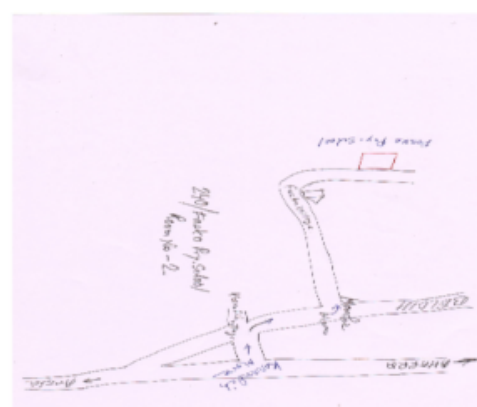

নির্বাচক নিবন্ধন আধিকারিকের স্বাক্ষর

Nazri Naksha

Google Map View

Polling Station Building Front View

Polling Station Front View

Cad View

Key MAP View

1	WB/34/236/387178	নাম : সাফেলুন আনসারি স্বামীর নাম: আমিন আনসারি বাড়ির নং : n0005 বয়স : 61 লিঙ্গ : মহিলা	ফটো উপলব্ধ	2	WB/34/236/387179	নাম : সায়েরা বিবি স্বামীর নাম: আসরাফ আনসারি বাড়ির নং : n0005 বয়স : 50 লিঙ্গ : মহিলা	ফটো উপলব্ধ	3	ILY1154855	নাম : কলিম আনসারী পিতার নাম: নাওসাদ আনসারী বাড়ির নং : n0004 বয়স : 37 লিঙ্গ : পুরুষ	ফটো উপলব্ধ
4	ILY1154863	নাম : সাবিলা বিবি স্বামীর নাম: কলিম আনসারী বাড়ির নং : n0004 বয়স : 35 লিঙ্গ : মহিলা	ফটো উপলব্ধ	5	WB/34/236/387315	নাম : নাওসাদ আনসারি পিতার নাম: ওসমান আনসারি বাড়ির নং : n0004 বয়স : 66 লিঙ্গ : পুরুষ	ফটো উপলব্ধ	6	WB/34/236/387384	নাম : সুবেজানবিবি আনসারি স্বামীর নাম: নাওসাদ আনসারি বাড়ির নং : n0004 বয়স : 56 লিঙ্গ : মহিলা	ফটো উপলব্ধ
7	DVK3068400	নাম : সবুরন বিবি আনসারী স্বামীর নাম: সেলিম আনসারী বাড়ির নং : 143 বয়স : 38 লিঙ্গ : মহিলা	ফটো উপলব্ধ	8	WB/34/236/387260	নাম : সেলিম আনসারি পিতার নাম: সুলতান আনসারি বাড়ির নং : n0006 বয়স : 53 লিঙ্গ : পুরুষ	ফটো উপলব্ধ	9	WB/34/236/387504	নাম : সুমসের আনসারি পিতার নাম: সুলতান আনসারি বাড়ির নং : n0006 বয়স : 52 লিঙ্গ : পুরুষ	ফটো উপলব্ধ
10	WB/34/236/387382	নাম : সায়েরা বিবি আনসারি স্বামীর নাম: সুলতান আনসারি বাড়ির নং : n0006 বয়স : 51 লিঙ্গ : মহিলা	ফটো উপলব্ধ	11	DVK2563088	নাম : সাইমুন বিবি স্বামীর নাম: সেলিম আনসারী বাড়ির নং : 82 বয়স : 48 লিঙ্গ : মহিলা	ফটো উপলব্ধ	12	DVK2563096	নাম : শেখ গরিমান বিবি স্বামীর নাম: সুমশের আনসারী বাড়ির নং : n0006 বয়স : 47 লিঙ্গ : মহিলা	ফটো উপলব্ধ
13	DVK2563104	নাম : সেলিম আনসারী পিতার নাম: নাওসাদ আনসারী বাড়ির নং : n0004 বয়স : 38 লিঙ্গ : পুরুষ	ফটো উপলব্ধ	14	ILY2187003	নাম : রহিম আনসারী পিতার নাম: আসরাফ আনসারী বাড়ির নং : এন0005 বয়স : 24 লিঙ্গ : পুরুষ	ফটো উপলব্ধ	15	ILY2187151	নাম : লাইলুন বিবি স্বামীর নাম: রহিম আনসারী বাড়ির নং : এন0006 বয়স : 29 লিঙ্গ : মহিলা	ফটো উপলব্ধ
16	ILY1939032	নাম : হালিমা বিবি স্বামীর নাম: সাবির আনসারী বাড়ির নং : নং0003 বয়স : 30 লিঙ্গ : মহিলা	ফটো উপলব্ধ	17	ILY2061265	নাম : বক্রিদন বিবি স্বামীর নাম: সাদীমনী আনসারি বাড়ির নং : n0003 বয়স : 73 লিঙ্গ : মহিলা	ফটো উপলব্ধ	18	DVK2028033	নাম : ফাইজুন বিবি স্বামীর নাম: গুলাম আনসারী বাড়ির নং : n0003 বয়স : 43 লিঙ্গ : মহিলা	ফটো উপলব্ধ
19	DVK2026474	নাম : গুলাম আনসারী পিতার নাম: সাদীমনী আনসারী বাড়ির নং : n0003 বয়স : 45 লিঙ্গ : পুরুষ	ফটো উপলব্ধ	20	ILY2061257	নাম : সাদীমনী আনসারী পিতার নাম: দয়ামণি আনসারী বাড়ির নং : n0003 বয়স : 86 লিঙ্গ : পুরুষ	ফটো উপলব্ধ	21	ILY1424936	নাম : অসীম আনসারী পিতার নাম: সাদিমনি আনসারী বাড়ির নং : n0003 বয়স : 34 লিঙ্গ : পুরুষ	ফটো উপলব্ধ
22	ILY1701614	নাম : সাবির আনসারী পিতার নাম: সাদীমনি আনসারী বাড়ির নং : n0003 বয়স : 31 লিঙ্গ : পুরুষ	ফটো উপলব্ধ	23	ILY1523307	নাম : মহম্মদনসীম আনসারী পিতার নাম: সাদীমনী আনসারী বাড়ির নং : n0003 বয়স : 37 লিঙ্গ : পুরুষ	ফটো উপলব্ধ	24	ILY1844257	নাম : গুলশান বিবি স্বামীর নাম: অসীম আনসারী বাড়ির নং : n0003 বয়স : 38 লিঙ্গ : মহিলা	ফটো উপলব্ধ
25	WB/34/236/387314	নাম : গোলক ওবা পিতার নাম: দ্বিজপদ ওবা বাড়ির নং : n0007 বয়স : 66 লিঙ্গ : পুরুষ	ফটো উপলব্ধ	26	WB/34/236/387253	নাম : উম্মারানী ওবা স্বামীর নাম: গোলক ওবা বাড়ির নং : n0007 বয়স : 61 লিঙ্গ : মহিলা	ফটো উপলব্ধ	27	DVK3068426	নাম : লক্ষীকান্ত ওবা পিতার নাম: গোলক বিহারী ওবা বাড়ির নং : 146 বয়স : 39 লিঙ্গ : পুরুষ	ফটো উপলব্ধ
28	DVK3068434	নাম : প্রতিমা ওবা স্বামীর নাম: লক্ষীকান্ত ওবা বাড়ির নং : 186 বয়স : 38 লিঙ্গ : মহিলা	ফটো উপলব্ধ	29	WB/34/236/387299	নাম : মনু ওবা পিতার নাম: দ্বিজপদ ওবা বাড়ির নং : n0008 বয়স : 63 লিঙ্গ : পুরুষ	ফটো উপলব্ধ	30	WB/34/236/387296	নাম : বাসন্তীবালা ওবা স্বামীর নাম: মনু ওবা বাড়ির নং : n0008 বয়স : 59 লিঙ্গ : মহিলা	ফটো উপলব্ধ