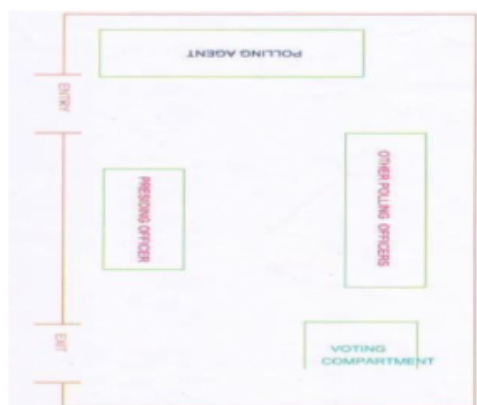

নির্বাচক নিবন্ধন আধিকারিকের স্বাক্ষর

Nazri Naksha

Google Map View

Polling Station Building Front View

Polling Station Front View

Cad View

Key MAP View

বিধানসভা নির্বাচনকেন্দ্রের নং, নাম : 241-জয়পুর
ভাগ নং, নাম : 1-আড়মা নামোপাড়া,থানাগোড়া