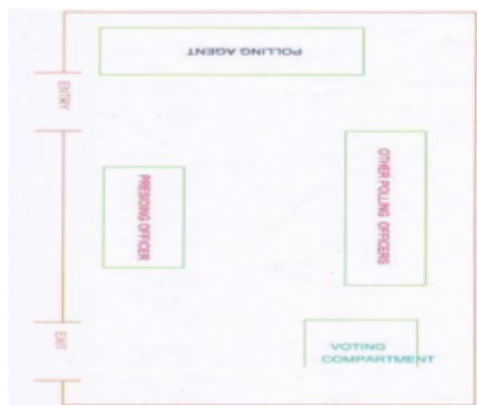

নির্বাচক নিবন্ধন আধিকারিকের স্বাক্ষর

Nazri Naksha

Google Map View

Polling Station Building Front View

Polling Station Front View

Cad View

Key MAP View

1 নাম : রুপা কুমার (মাঝি) স্বামীর নাম: দীপেন্দ্র মাঝি বাড়ির নং : n0169 বয়স : 26 লিঙ্গ : মহিলা	ILY1883909 ফটো উপলব্ধ	2 নাম : অর্জুন কুমার পিতার নাম: ক্ষেপু কুমার বাড়ির নং : n0037 বয়স : 31 লিঙ্গ : পুরুষ	ILY1630599 ফটো উপলব্ধ	3 নাম : অনিমা কুমার স্বামীর নাম: কৃষ্ণ কুমার বাড়ির নং : n0039 বয়স : 30 লিঙ্গ : মহিলা	ILY1844802 ফটো উপলব্ধ
4 নাম : দেবেন্দ্র নাথ কুমার পিতার নাম: সনাতন কুমার বাড়ির নং : n0008 বয়স : 55 লিঙ্গ : পুরুষ	DVK0491381 ফটো উপলব্ধ	5 নাম : কাজলা কুমার অন্যান্য: মহাবির কুমার বাড়ির নং : n0043 বয়স : 56 লিঙ্গ : মহিলা	ILY2529329 ফটো উপলব্ধ	6 নাম : সঞ্জিত কুমার পিতার নাম: কিরীটি কুমার বাড়ির নং : n0029 বয়স : 29 লিঙ্গ : পুরুষ	ILY1844695 ফটো উপলব্ধ
7 নাম : সন্তোষী কুমার স্বামীর নাম: বুদ্ধেশ্বর কুমার বাড়ির নং : n0010 বয়স : 29 লিঙ্গ : মহিলা	ILY1844752 ফটো উপলব্ধ	8 নাম : ভাগ্য কুমার স্বামীর নাম: রামপ্রসাদ কুমার বাড়ির নং : nং0025 বয়স : 25 লিঙ্গ : মহিলা	ILY1941657 ফটো উপলব্ধ	9 নাম : দৈবলতা মন্ডল স্বামীর নাম: সাধন মন্ডল বাড়ির নং : nং0045 বয়স : 27 লিঙ্গ : মহিলা	ILY1941715 ফটো উপলব্ধ
10 নাম : প্রতাপ কুমার পিতার নাম: ভজহারি কুমার বাড়ির নং : nং0011 বয়স : 25 লিঙ্গ : পুরুষ	ILY1941707 ফটো উপলব্ধ	11 নাম : অমিতা কুমার পিতার নাম: মিহির চন্দ্র কুমার বাড়ির নং : nং0128 বয়স : 31 লিঙ্গ : মহিলা	ILY1941632 ফটো উপলব্ধ	12 নাম : বদনা কুমার স্বামীর নাম: মিহির চন্দ্র কুমার বাড়ির নং : n0128 বয়স : 60 লিঙ্গ : মহিলা	DVK2926624 ফটো উপলব্ধ
13 নাম : মিহির চন্দ্র কুমার পিতার নাম: তরনী প্রসাদ কুমার বাড়ির নং : n0128 বয়স : 68 লিঙ্গ : পুরুষ	DVK2926616 ফটো উপলব্ধ	14 নাম : জবা কুমার স্বামীর নাম: সহদেব কুমার বাড়ির নং : N037 বয়স : 24 লিঙ্গ : মহিলা	ILY2137727 ফটো উপলব্ধ	15 নাম : রাম দাস কুমার পিতার নাম: রাধু কুমার বাড়ির নং : n0016 বয়স : 67 লিঙ্গ : পুরুষ	DVK2924215 ফটো উপলব্ধ
16 নাম : নরোত্তম কুমার পিতার নাম: সখাড়ি কুমার বাড়ির নং : এন0020 বয়স : 35 লিঙ্গ : পুরুষ	ILY2188183 ফটো উপলব্ধ	17 নাম : জয়ন্তী মাহাত স্বামীর নাম: জনার্দন কুমার বাড়ির নং : এন0041 বয়স : 29 লিঙ্গ : মহিলা	ILY2188472 ফটো উপলব্ধ	18 নাম : সাগরী কুমার অন্যান্য: লক্ষ্মীকান্ত কুমার বাড়ির নং : এন.. বয়স : 25 লিঙ্গ : মহিলা	ILY2188506 ফটো উপলব্ধ
19 নাম : সুভদ্রা কুমার স্বামীর নাম: সনাতন কুমার বাড়ির নং : এন.. বয়স : 23 লিঙ্গ : মহিলা	ILY2188365 ফটো উপলব্ধ	20 নাম : লক্ষ্মীকান্ত কুমার পিতার নাম: টেকু কুমার বাড়ির নং : এন.. বয়স : 57 লিঙ্গ : পুরুষ	WB/34/236/357514 ফটো উপলব্ধ	21 নাম : চৈতন্য কুমার পিতার নাম: কিরীটি কুমার বাড়ির নং : এন0029 বয়স : 21 লিঙ্গ : পুরুষ	ILY2351583 ফটো উপলব্ধ
22 নাম : প্রদীপ কুমার পিতার নাম: উজ্জ্বল কুমার বাড়ির নং : এন0011 বয়স : 21 লিঙ্গ : পুরুষ	ILY2351468 ফটো উপলব্ধ	23 নাম : ছুটু কুমার পিতার নাম: কান্দরু কুমার বাড়ির নং : n0029 বয়স : 55 লিঙ্গ : পুরুষ	WB/34/236/357515 ফটো উপলব্ধ	24 নাম : দিপালী কুমার অন্যান্য: কিরীটি কুমার বাড়ির নং : n0029 বয়স : 56 লিঙ্গ : মহিলা	DVK2924066 ফটো উপলব্ধ
25 নাম : কিরীটি কুমার পিতার নাম: কান্দরু কুমার বাড়ির নং : n0029 বয়স : 61 লিঙ্গ : পুরুষ	DVK2524114 ফটো উপলব্ধ	26 নাম : মুগুরা কুমার স্বামীর নাম: গুণেশ কুমার বাড়ির নং : n0028 বয়স : 51 লিঙ্গ : মহিলা	WB/34/236/357457 ফটো উপলব্ধ	27 নাম : জিতেন কুমার মায়ের নাম: গন্ধেশ্বরী কুমার বাড়ির নং : n0027 বয়স : 34 লিঙ্গ : পুরুষ	ILY1425842 ফটো উপলব্ধ
28 নাম : নিয়তী কুমার স্বামীর নাম: সুভাষ কুমার বাড়ির নং : n0027 বয়স : 37 লিঙ্গ : মহিলা	DVK3064383 ফটো উপলব্ধ	29 নাম : সুভাষ কুমার পিতার নাম: বানেশ্বর কুমার বাড়ির নং : n0027 বয়স : 39 লিঙ্গ : পুরুষ	DVK3065281 ফটো উপলব্ধ	30 নাম : গন্ধেশ্বরী কুমার স্বামীর নাম: বানেশ্বর কুমার বাড়ির নং : n0027 বয়স : 53 লিঙ্গ : মহিলা	DVK2524502 ফটো উপলব্ধ