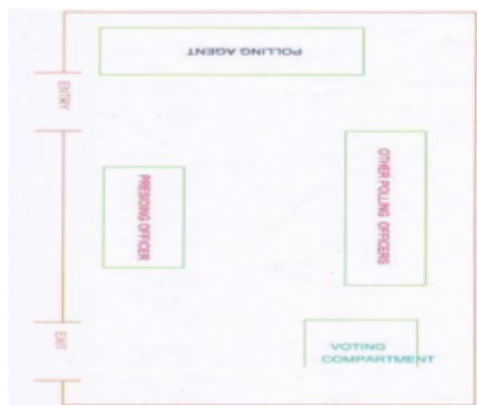

নির্বাচক নিবন্ধন আধিকারিকের স্বাক্ষর

Nazri Naksha

Google Map View

Polling Station Building Front View

Polling Station Front View

Cad View

Key MAP View

| | | | | | | | | | | | |
|----|------------------|-------------------------------------------------------------------------------------------------------------|------------|----|------------------|--------------------------------------------------------------------------------------------------------|------------|----|------------------|------------------------------------------------------------------------------------------------------|------------|
| 1 | ILY1055797 | নাম : কুমা গোস্বামী (আচার্য্য) স্বামীর নাম: সজল আচার্য্য বাড়ির নং : n0001 বয়স : 47 লিঙ্গ : মহিলা | ফটো উপলব্ধ | 2 | WB/34/236/351093 | নাম : সজল আচার্য্য পিতার নাম: সুবোধ আচার্য্য বাড়ির নং : n0001 বয়স : 59 লিঙ্গ : পুরুষ | ফটো উপলব্ধ | 3 | WB/34/236/351187 | নাম : অনিমা আচার্য্য স্বামীর নাম: শ্যামল আচার্য্য বাড়ির নং : n0001 বয়স : 53 লিঙ্গ : মহিলা | ফটো উপলব্ধ |
| 4 | WB/34/236/351044 | নাম : শ্যামল আচার্য্য পিতার নাম: সুবোধ আচার্য্য বাড়ির নং : n0001 বয়স : 61 লিঙ্গ : পুরুষ | ফটো উপলব্ধ | 5 | WB/34/236/351186 | নাম : জলি আচার্য্য স্বামীর নাম: রতন আচার্য্য বাড়ির নং : n0001 বয়স : 55 লিঙ্গ : মহিলা | ফটো উপলব্ধ | 6 | WB/34/236/351185 | নাম : রতন আচার্য্য পিতার নাম: সুবোধ আচার্য্য বাড়ির নং : n0001 বয়স : 63 লিঙ্গ : পুরুষ | ফটো উপলব্ধ |
| 7 | ILY1941285 | নাম : অভিষেক আচার্য্য পিতার নাম: রতন আচার্য্য বাড়ির নং : আড়িয়া বয়স : 26 লিঙ্গ : পুরুষ | ফটো উপলব্ধ | 8 | ILY1941251 | নাম : সরোজ আচার্য্য পিতার নাম: সজল কান্তি আচার্য্য বাড়ির নং : নং0001 বয়স : 25 লিঙ্গ : পুরুষ | ফটো উপলব্ধ | 9 | ILY1941277 | নাম : রূপ আচার্য্য পিতার নাম: শ্যামল আচার্য্য বাড়ির নং : এন0001 বয়স : 26 লিঙ্গ : পুরুষ | ফটো উপলব্ধ |
| 10 | ILY1845346 | নাম : সুক্লা আচার্য্য পিতার নাম: শ্যামল আচার্য্য বাড়ির নং : n0001 বয়স : 27 লিঙ্গ : মহিলা | ফটো উপলব্ধ | 11 | ILY1845288 | নাম : আবিস্কার আচার্য্য পিতার নাম: রতন আচার্য্য বাড়ির নং : n0001 বয়স : 29 লিঙ্গ : পুরুষ | ফটো উপলব্ধ | 12 | ILY1845338 | নাম : তাপসী কুমার স্বামীর নাম: সাধন কুমার বাড়ির নং : n0091 বয়স : 27 লিঙ্গ : মহিলা | ফটো উপলব্ধ |
| 13 | WB/34/236/357056 | নাম : ধরনি কুমার পিতার নাম: গোবিন্দ কুমার বাড়ির নং : n0097 বয়স : 61 লিঙ্গ : পুরুষ | ফটো উপলব্ধ | 14 | ILY2476018 | নাম : মাধব কুমার পিতার নাম: ধরনী কুমার বাড়ির নং : এন0097 বয়স : 23 লিঙ্গ : পুরুষ | ফটো উপলব্ধ | 15 | ILY2058097 | নাম : অচলা কুমার স্বামীর নাম: মাধব কুমার বাড়ির নং : n0083 বয়স : 77 লিঙ্গ : মহিলা | ফটো উপলব্ধ |
| 16 | DVK3062577 | নাম : মিঠাবালা কুমার স্বামীর নাম: দীপক কুমার বাড়ির নং : n0083 বয়স : 39 লিঙ্গ : মহিলা | ফটো উপলব্ধ | 17 | DVK2520781 | নাম : দীপক কুমার পিতার নাম: মাধব কুমার বাড়ির নং : n0083 বয়স : 40 লিঙ্গ : পুরুষ | ফটো উপলব্ধ | 18 | ILY2352540 | নাম : ধনপতি কুমার পিতার নাম: প্রয়াগ কুমার বাড়ির নং : এন0090 বয়স : 21 লিঙ্গ : পুরুষ | ফটো উপলব্ধ |
| 19 | ILY1298561 | নাম : সাধন কুমার পিতার নাম: ধরনী কুমার বাড়ির নং : n0091 বয়স : 34 লিঙ্গ : পুরুষ | ফটো উপলব্ধ | 20 | ILY1525682 | নাম : রীনা কুমার স্বামীর নাম: অঙ্গদ কুমার বাড়ির নং : n0091 বয়স : 35 লিঙ্গ : মহিলা | ফটো উপলব্ধ | 21 | ILY1298595 | নাম : অঙ্গদ কুমার পিতার নাম: ধরনী কুমার বাড়ির নং : n0091 বয়স : 39 লিঙ্গ : পুরুষ | ফটো উপলব্ধ |
| 22 | ILY1055870 | নাম : বিপলা কুমার স্বামীর নাম: ধরনী কুমার বাড়ির নং : n0091 বয়স : 52 লিঙ্গ : মহিলা | ফটো উপলব্ধ | 23 | ILY1525286 | নাম : বালিকা কুমার স্বামীর নাম: বিদ্যাপতি কুমার বাড়ির নং : n0090 বয়স : 31 লিঙ্গ : মহিলা | ফটো উপলব্ধ | 24 | ILY1525757 | নাম : বিদ্যাপতি কুমার পিতার নাম: প্রয়াগ কুমার বাড়ির নং : n0090 বয়স : 32 লিঙ্গ : পুরুষ | ফটো উপলব্ধ |
| 25 | WB/34/236/357156 | নাম : লক্ষী কুমার স্বামীর নাম: প্রয়াগ কুমার বাড়ির নং : n0090 বয়স : 44 লিঙ্গ : মহিলা | ফটো উপলব্ধ | 26 | WB/34/236/357152 | নাম : প্রয়াগ কুমার পিতার নাম: মোহন কুমার বাড়ির নং : n0090 বয়স : 66 লিঙ্গ : পুরুষ | ফটো উপলব্ধ | 27 | ILY2492486 | নাম : মঙ্গলা কুমার স্বামীর নাম: ধনপতি কুমার বাড়ির নং : এন0090 বয়স : 20 লিঙ্গ : মহিলা | ফটো উপলব্ধ |
| 28 | DVK2762532 | নাম : শকুন্তলা কুমার স্বামীর নাম: বনমালী কুমার বাড়ির নং : n0083 বয়স : 40 লিঙ্গ : মহিলা | ফটো উপলব্ধ | 29 | DVK2517282 | নাম : বনমালী কুমার পিতার নাম: মাধব কুমার বাড়ির নং : n0083 বয়স : 47 লিঙ্গ : পুরুষ | ফটো উপলব্ধ | 30 | DVK3062718 | নাম : গঙ্গা কর্মকার স্বামীর নাম: সদাই কর্মকার বাড়ির নং : n0079 বয়স : 45 লিঙ্গ : মহিলা | ফটো উপলব্ধ |