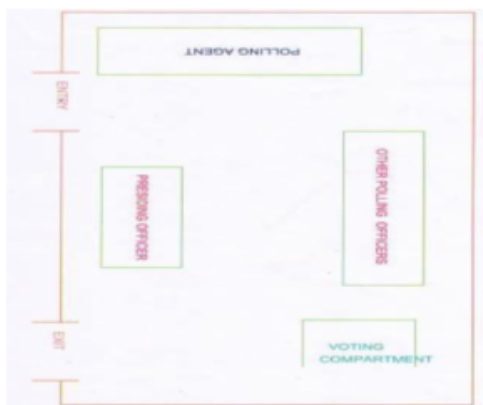

নির্বাচক নিবন্ধন আধিকারিকের স্বাক্ষর

Nazri Naksha

Google Map View

Polling Station Building Front View

Polling Station Front View

Cad View

Key MAP View

1 নাম : দরদান বিবি স্বামীর নাম: আনোয়ার আনসারী বাড়ির নং : n0018 বয়স : 38 লিঙ্গ : মহিলা	DVK3063005 ফটো উপলব্ধ	2 নাম : আকিতন বিবি স্বামীর নাম: সয়েব বাড়ির নং : n0018 বয়স : 63 লিঙ্গ : মহিলা	WB/34/236/351571 ফটো উপলব্ধ	3 নাম : খলনা বিবি স্বামীর নাম: সাহাৰাব বাড়ির নং : n0018 বয়স : 65 লিঙ্গ : মহিলা	WB/34/236/351556 ফটো উপলব্ধ
4 নাম : আনোয়ার আনসারী পিতার নাম: সাহাৰাব আনসারী বাড়ির নং : n0018 বয়স : 40 লিঙ্গ : পুরুষ	ILY1155779 ফটো উপলব্ধ	5 নাম : লাইলুন বিবি স্বামীর নাম: কাসেম আনসারী বাড়ির নং : n0018 বয়স : 47 লিঙ্গ : মহিলা	DVK2518439 ফটো উপলব্ধ	6 নাম : সাহাৰাব আনসারী পিতার নাম: সুলেমান আনসারী বাড়ির নং : n0018 বয়স : 67 লিঙ্গ : পুরুষ	WB/34/236/351058 ফটো উপলব্ধ
7 নাম : রুমিমা বিবি স্বামীর নাম: আফাজউদ্দিন আনসারী বাড়ির নং : n0018 বয়স : 35 লিঙ্গ : মহিলা	ILY1155720 ফটো উপলব্ধ	8 নাম : কাসেম আনসারী পিতার নাম: সাহাৰাব আনসারী বাড়ির নং : n0018 বয়স : 51 লিঙ্গ : পুরুষ	ILY2062107 ফটো উপলব্ধ	9 নাম : হাফাজ উদ্দিন আনসারী পিতার নাম: সয়েব আনসারী বাড়ির নং : n0018 বয়স : 37 লিঙ্গ : পুরুষ	ILY1632140 ফটো উপলব্ধ
10 নাম : সয়েব আনসারী পিতার নাম: সুলেমান আনসারী বাড়ির নং : n0018 বয়স : 63 লিঙ্গ : পুরুষ	ILY2061976 ফটো উপলব্ধ	11 নাম : সখীনা বিবি স্বামীর নাম: সেখ সলীম আনসারী বাড়ির নং : n049 বয়স : 39 লিঙ্গ : মহিলা	DVK3062544 ফটো উপলব্ধ	12 নাম : মবিনা বিবি স্বামীর নাম: কলিম আনসারী বাড়ির নং : N027 বয়স : 29 লিঙ্গ : মহিলা	ILY1702984 ফটো উপলব্ধ
13 নাম : তাবাসুন বিবি স্বামীর নাম: সেখ রেজ্জাক আনসারী বাড়ির নং : N125 বয়স : 40 লিঙ্গ : মহিলা	DVK3062551 ফটো উপলব্ধ	14 নাম : সাবির আনসারী পিতার নাম: সহিদ আনসারী বাড়ির নং : N024 বয়স : 25 লিঙ্গ : পুরুষ	ILY2138055 ফটো উপলব্ধ	15 নাম : ফিরোজ আনসারী পিতার নাম: আসিরুদ্দিন আনসারী বাড়ির নং : তুয়া বয়স : 25 লিঙ্গ : পুরুষ	ILY2099851 ফটো উপলব্ধ
16 নাম : সাদ্ধাম আনসারী পিতার নাম: সমন আনসারী বাড়ির নং : N024 বয়স : 25 লিঙ্গ : পুরুষ	ILY2138022 ফটো উপলব্ধ	17 নাম : আকবর আনসারী পিতার নাম: হাসেন আনসারী বাড়ির নং : n0025 বয়স : 49 লিঙ্গ : পুরুষ	ILY2136745 ফটো উপলব্ধ	18 নাম : মেহেৰ্জান বিবি স্বামীর নাম: মুক্তার আনসারী বাড়ির নং : n0020 বয়স : 52 লিঙ্গ : মহিলা	ILY2063139 ফটো উপলব্ধ
19 নাম : আব্দুল রেজ্জাক আনসারী পিতার নাম: কুরবান আনসারী বাড়ির নং : N125 বয়স : 47 লিঙ্গ : পুরুষ	DVK2518330 ফটো উপলব্ধ	20 নাম : হালিমা বিবি স্বামীর নাম: মুস্তাকিন আনসারী বাড়ির নং : n0020 বয়স : 39 লিঙ্গ : মহিলা	DVK3063013 ফটো উপলব্ধ	21 নাম : সেখ সলীম আনসারী পিতার নাম: সেখ কুরবান আনসারী বাড়ির নং : n049 বয়স : 41 লিঙ্গ : পুরুষ	DVK3062569 ফটো উপলব্ধ
22 নাম : হালিমুন সেক মোমিন স্বামীর নাম: হাসেন আনসারী বাড়ির নং : n0025 বয়স : 64 লিঙ্গ : মহিলা	ILY2061968 ফটো উপলব্ধ	23 নাম : মুক্তার আনসারী পিতার নাম: আহমাদ আনসারী বাড়ির নং : n0020 বয়স : 55 লিঙ্গ : পুরুষ	ILY2063147 ফটো উপলব্ধ	24 নাম : মুস্তাকিন আনসারী পিতার নাম: আহমাদ আনসারী বাড়ির নং : n0020 বয়স : 37 লিঙ্গ : পুরুষ	ILY1155704 ফটো উপলব্ধ
25 নাম : কলিম আনসারী পিতার নাম: সেখ কুরবান আনসারী বাড়ির নং : এন00 বয়স : 38 লিঙ্গ : পুরুষ	DVK3062536 ফটো উপলব্ধ	26 নাম : আসমা বিবি স্বামীর নাম: কাসেম আনসারী বাড়ির নং : n0019 বয়স : 38 লিঙ্গ : মহিলা	DVK2762706 ফটো উপলব্ধ	27 নাম : আজাদ আনসারী পিতার নাম: সুলজার আনসারী বাড়ির নং : n0022 বয়স : 34 লিঙ্গ : পুরুষ	ILY1427061 ফটো উপলব্ধ
28 নাম : আলম আনসারী পিতার নাম: আকবর আনসারী বাড়ির নং : এন0025 বয়স : 24 লিঙ্গ : পুরুষ	ILY2268894 ফটো উপলব্ধ	29 নাম : অবুকালাম আনসারী পিতার নাম: আকবর আনসারী বাড়ির নং : এন0025 বয়স : 23 লিঙ্গ : পুরুষ	ILY2268928 ফটো উপলব্ধ	30 নাম : নুরজাহান বিবি স্বামীর নাম: সামিম আনসারী বাড়ির নং : এন0017 বয়স : 22 লিঙ্গ : মহিলা	ILY2352664 ফটো উপলব্ধ