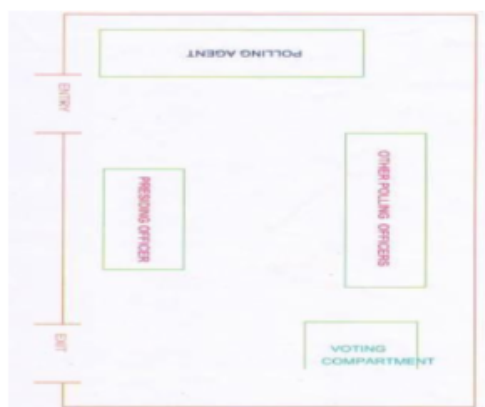

নির্বাচক নিবন্ধন আধিকারিকের স্বাক্ষর

Nazri Naksha

Google Map View

Polling Station Building Front View

Polling Station Front View

Cad View

Key MAP View

বিধানসভা নির্বাচনকেন্দ্রের নং, নাম : 241-জয়পুর
ভাগ নং, নাম : 1-রাঙ্গামাটি(বেশ্য,ডোম,কৈবর্ত,মাহাত ও গরাইপাড়া)