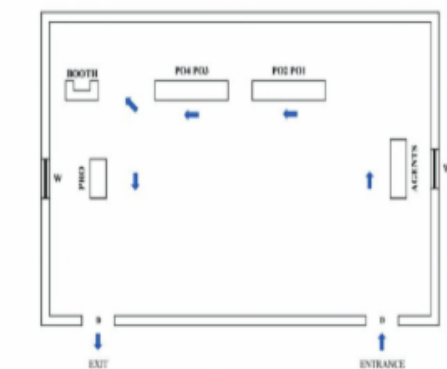

নির্বাচক নিবন্ধন আধিকারিকের স্বাক্ষর

Nazri Naksha

Google Map View

Polling Station Building Front View

Polling Station Front View

Cad View

Key MAP View

বিধানসভা নির্বাচনক্ষেত্রের নং, নাম : 241-জয়পুর
ভাগ নং, নাম : 1-পূন্ডাগ বস্তি