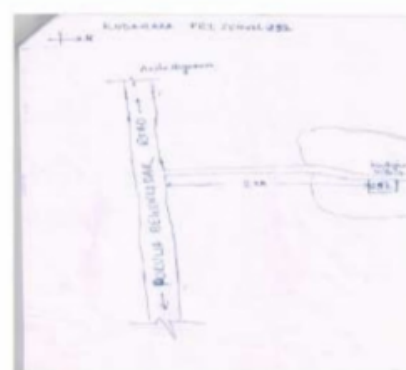

নির্বাচক নিবন্ধন আধিকারিকের স্বাক্ষর

Nazri Naksha

Google Map View

Polling Station Building Front View

Polling Station Front View

Cad View

Key MAP View

বিধানসভা নির্বাচনকেন্দ্রের নং, নাম : 241-জয়পুর
ভাগ নং, নাম : 1-রুদাগাড়া মুসলীম পাড়া, মাঝ পাড়া ও নীচপাড়া