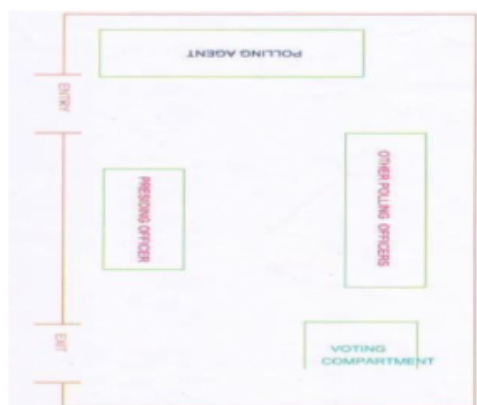

নির্বাচক নিবন্ধন আধিকারিকের স্বাক্ষর

Nazri Naksha

Google Map View

Polling Station Building Front View

Polling Station Front View

Cad View

Key MAP View

1	ILY2206670	নাম : মুকুলচাঁদ কুমার পিতার নাম : হারু গোপ বাড়ির নং : n0028 বয়স : 58 লিঙ্গ : পুরুষ	ফটো উপলব্ধ	2	WB/34/236/408037	নাম : ঘুঘুর গোপ পিতার নাম : ভজহরি গোপ বাড়ির নং : n0028 বয়স : 49 লিঙ্গ : পুরুষ	ফটো উপলব্ধ	3	WB/34/236/408263	নাম : দুলালি গোপ স্বামীর নাম : মুলুকচাঁদ গোপ বাড়ির নং : n0028 বয়স : 55 লিঙ্গ : মহিলা	ফটো উপলব্ধ
4	ILY1300235	নাম : বন্দনা গোপ স্বামীর নাম : দীলিপ গোপ বাড়ির নং : n0027 বয়স : 34 লিঙ্গ : মহিলা	ফটো উপলব্ধ	5	DVK2042273	নাম : উমা গোপ পিতার নাম : ঘুঘুর গোপ বাড়ির নং : n0027 বয়স : 43 লিঙ্গ : মহিলা	ফটো উপলব্ধ	6	DVK2953867	নাম : দীলিপ গোপ পিতার নাম : ভজহরি গোপ বাড়ির নং : n0027 বয়স : 40 লিঙ্গ : পুরুষ	ফটো উপলব্ধ
7	WB/34/236/408293	নাম : ছবি গোপ স্বামীর নাম : ভজহরি গোপ বাড়ির নং : n0027 বয়স : 68 লিঙ্গ : মহিলা	ফটো উপলব্ধ	8	WB/34/236/408559	নাম : ভজহরি গোপ পিতার নাম : উদয় গোপ বাড়ির নং : n0027 বয়স : 71 লিঙ্গ : পুরুষ	ফটো উপলব্ধ	9	WB/34/236/408173	নাম : প্রমিলা গোপ স্বামীর নাম : দশরথ গোপ বাড়ির নং : n0064 বয়স : 58 লিঙ্গ : মহিলা	ফটো উপলব্ধ
10	DVK2579548	নাম : বিসাখা গোপ স্বামীর নাম : লধাই গোপ বাড়ির নং : n0063 বয়স : 61 লিঙ্গ : মহিলা	ফটো উপলব্ধ	11	WB/34/236/408019	নাম : খোকন গোপ পিতার নাম : গোবিন্দ গোপ বাড়ির নং : n0062 বয়স : 52 লিঙ্গ : পুরুষ	ফটো উপলব্ধ	12	ILY1705128	নাম : দিলিপ গোপ পিতার নাম : খাঁন্দ গোপ বাড়ির নং : n0061 বয়স : 30 লিঙ্গ : পুরুষ	ফটো উপলব্ধ
13	WB/34/236/408136	নাম : মনি গোপ স্বামীর নাম : খাঁন্দ গোপ বাড়ির নং : n0061 বয়স : 53 লিঙ্গ : মহিলা	ফটো উপলব্ধ	14	WB/34/236/408018	নাম : খাঁন্দ গোপ পিতার নাম : গোবিন্দ গোপ বাড়ির নং : n0061 বয়স : 58 লিঙ্গ : পুরুষ	ফটো উপলব্ধ	15	WB/34/236/408677	নাম : হরিমতি গোপ স্বামীর নাম : অজিত গোপ বাড়ির নং : n0060 বয়স : 57 লিঙ্গ : মহিলা	ফটো উপলব্ধ
16	DVK0550319	নাম : অজিত গোপ পিতার নাম : গোবিন্দ গোপ বাড়ির নং : n0060 বয়স : 62 লিঙ্গ : পুরুষ	ফটো উপলব্ধ	17	DVK2043388	নাম : আলোচনা গোপ স্বামীর নাম : সনাতন গোপ বাড়ির নং : n0058 বয়স : 42 লিঙ্গ : মহিলা	ফটো উপলব্ধ	18	ILY2602183	নাম : সনাতন গোপ পিতার নাম : বাগন গোপ বাড়ির নং : n0058 বয়স : 49 লিঙ্গ : পুরুষ	ফটো উপলব্ধ
19	WB/34/236/408233	নাম : ভুদ গোপ স্বামীর নাম : বাগু গোপ বাড়ির নং : n0058 বয়স : 68 লিঙ্গ : মহিলা	ফটো উপলব্ধ	20	ILY1082544	নাম : সন্ধ্যা গোপ স্বামীর নাম : চডকু গোপ বাড়ির নং : n0057 বয়স : 49 লিঙ্গ : মহিলা	ফটো উপলব্ধ	21	DVK2042257	নাম : চডকু গোপ পিতার নাম : ইন্দ্র গোপ বাড়ির নং : n0057 বয়স : 56 লিঙ্গ : পুরুষ	ফটো উপলব্ধ
22	WB/34/236/408256	নাম : অষ্টমী গোপ স্বামীর নাম : শিব গোপ বাড়ির নং : n0056 বয়স : 49 লিঙ্গ : মহিলা	ফটো উপলব্ধ	23	WB/34/236/408170	নাম : চম্পা গোপ স্বামীর নাম : শিব গোপ বাড়ির নং : n0056 বয়স : 53 লিঙ্গ : মহিলা	ফটো উপলব্ধ	24	WB/34/236/408026	নাম : শিব গোপ পিতার নাম : বিপতি গোপ বাড়ির নং : n0056 বয়স : 56 লিঙ্গ : পুরুষ	ফটো উপলব্ধ
25	ILY1083930	নাম : ফুডুকী গোপ স্বামীর নাম : রেঙ্গ গোপ বাড়ির নং : n0055 বয়স : 36 লিঙ্গ : মহিলা	ফটো উপলব্ধ	26	WB/34/236/408264	নাম : রেঁঘু গোপ পিতার নাম : শান্তি গোপ বাড়ির নং : n0055 বয়স : 49 লিঙ্গ : পুরুষ	ফটো উপলব্ধ	27	WB/34/236/408138	নাম : বুজি গোপ স্বামীর নাম : সত্য গোপ বাড়ির নং : n0055 বয়স : 51 লিঙ্গ : মহিলা	ফটো উপলব্ধ
28	DVK2953883	নাম : বিফলা গোপ স্বামীর নাম : দাঁন্দ গোপ বাড়ির নং : n0053 বয়স : 41 লিঙ্গ : মহিলা	ফটো উপলব্ধ	29	WB/34/236/408040	নাম : দাঁন্দ গোপ পিতার নাম : হাবু গোপ বাড়ির নং : n0053 বয়স : 49 লিঙ্গ : পুরুষ	ফটো উপলব্ধ	30	WB/34/236/408230	নাম : অনিতা গোপ স্বামীর নাম : হাবু গোপ বাড়ির নং : n0053 বয়স : 76 লিঙ্গ : মহিলা	ফটো উপলব্ধ