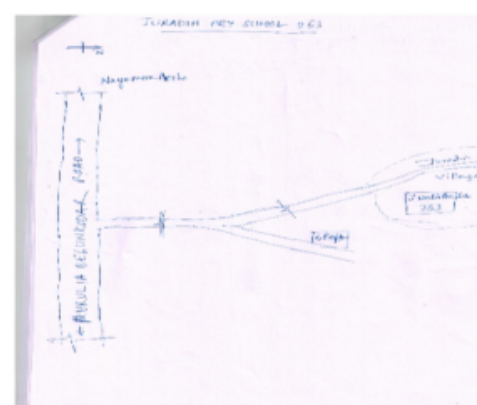

নির্বাচক নিবন্ধন আধিকারিকের স্বাক্ষর

Nazri Naksha

Google Map View

Polling Station Building Front View

Polling Station Front View

Cad View

Key MAP View

1	ILY2206670	নাম : মুকুলচাঁদ কুমার পিতার নাম : হারু গোপ বাড়ির নং : n0028 বয়স : 58 লিঙ্গ : পুরুষ	ফটো উপলব্ধ	2	WB/34/236/408037	নাম : ঘুঘুর গোপ পিতার নাম : ভজহরি গোপ বাড়ির নং : n0028 বয়স : 49 লিঙ্গ : পুরুষ	ফটো উপলব্ধ	3	WB/34/236/408263	নাম : দুলালি গোপ স্বামীর নাম : মুলুকচাঁদ গোপ বাড়ির নং : n0028 বয়স : 55 লিঙ্গ : মহিলা	ফটো উপলব্ধ
4	ILY1300235	নাম : বন্দনা গোপ স্বামীর নাম : দীলিপ গোপ বাড়ির নং : n0027 বয়স : 34 লিঙ্গ : মহিলা	ফটো উপলব্ধ	5	DVK2042273	নাম : উমা গোপ পিতার নাম : ঘুঘুর গোপ বাড়ির নং : n0027 বয়স : 43 লিঙ্গ : মহিলা	ফটো উপলব্ধ	6	DVK2953867	নাম : দীলিপ গোপ পিতার নাম : ভজহরি গোপ বাড়ির নং : n0027 বয়স : 40 লিঙ্গ : পুরুষ	ফটো উপলব্ধ
7	WB/34/236/408293	নাম : ছবি গোপ স্বামীর নাম : ভজহরি গোপ বাড়ির নং : n0027 বয়স : 68 লিঙ্গ : মহিলা	ফটো উপলব্ধ	8	WB/34/236/408559	নাম : ভজহরি গোপ পিতার নাম : উদয় গোপ বাড়ির নং : n0027 বয়স : 71 লিঙ্গ : পুরুষ	ফটো উপলব্ধ	9	WB/34/236/408173	নাম : প্রমিলা গোপ স্বামীর নাম : দশরথ গোপ বাড়ির নং : n0064 বয়স : 58 লিঙ্গ : মহিলা	ফটো উপলব্ধ
10	DVK2579548	নাম : বিসাখা গোপ স্বামীর নাম : লধাই গোপ বাড়ির নং : n0063 বয়স : 61 লিঙ্গ : মহিলা	ফটো উপলব্ধ	11	WB/34/236/408019	নাম : খোকন গোপ পিতার নাম : গোবিন্দ গোপ বাড়ির নং : n0062 বয়স : 52 লিঙ্গ : পুরুষ	ফটো উপলব্ধ	12	ILY1705128	নাম : দিলিপ গোপ পিতার নাম : খাঁন্দ গোপ বাড়ির নং : n0061 বয়স : 30 লিঙ্গ : পুরুষ	ফটো উপলব্ধ
13	WB/34/236/408136	নাম : মনি গোপ স্বামীর নাম : খাঁন্দ গোপ বাড়ির নং : n0061 বয়স : 53 লিঙ্গ : মহিলা	ফটো উপলব্ধ	14	WB/34/236/408018	নাম : খাঁন্দ গোপ পিতার নাম : গোবিন্দ গোপ বাড়ির নং : n0061 বয়স : 58 লিঙ্গ : পুরুষ	ফটো উপলব্ধ	15	WB/34/236/408677	নাম : হরিমতি গোপ স্বামীর নাম : অজিত গোপ বাড়ির নং : n0060 বয়স : 57 লিঙ্গ : মহিলা	ফটো উপলব্ধ
16	DVK0550319	নাম : অজিত গোপ পিতার নাম : গোবিন্দ গোপ বাড়ির নং : n0060 বয়স : 62 লিঙ্গ : পুরুষ	ফটো উপলব্ধ	17	DVK2043388	নাম : আলোচনা গোপ স্বামীর নাম : সনাতন গোপ বাড়ির নং : n0058 বয়স : 42 লিঙ্গ : মহিলা	ফটো উপলব্ধ	18	ILY2602183	নাম : সনাতন গোপ পিতার নাম : বাগন গোপ বাড়ির নং : n0058 বয়স : 49 লিঙ্গ : পুরুষ	ফটো উপলব্ধ
19	WB/34/236/408233	নাম : ভুদ গোপ স্বামীর নাম : বাগু গোপ বাড়ির নং : n0058 বয়স : 68 লিঙ্গ : মহিলা	ফটো উপলব্ধ	20	ILY1082544	নাম : সন্ধ্যা গোপ স্বামীর নাম : চডকু গোপ বাড়ির নং : n0057 বয়স : 49 লিঙ্গ : মহিলা	ফটো উপলব্ধ	21	DVK2042257	নাম : চডকু গোপ পিতার নাম : ইন্দ্র গোপ বাড়ির নং : n0057 বয়স : 56 লিঙ্গ : পুরুষ	ফটো উপলব্ধ
22	WB/34/236/408256	নাম : অষ্টমী গোপ স্বামীর নাম : শিব গোপ বাড়ির নং : n0056 বয়স : 49 লিঙ্গ : মহিলা	ফটো উপলব্ধ	23	WB/34/236/408170	নাম : চম্পা গোপ স্বামীর নাম : শিব গোপ বাড়ির নং : n0056 বয়স : 53 লিঙ্গ : মহিলা	ফটো উপলব্ধ	24	WB/34/236/408026	নাম : শিব গোপ পিতার নাম : বিপতি গোপ বাড়ির নং : n0056 বয়স : 56 লিঙ্গ : পুরুষ	ফটো উপলব্ধ
25	ILY1083930	নাম : ফুডুকী গোপ স্বামীর নাম : রেঙ্গ গোপ বাড়ির নং : n0055 বয়স : 36 লিঙ্গ : মহিলা	ফটো উপলব্ধ	26	WB/34/236/408264	নাম : রেঁঘু গোপ পিতার নাম : শান্তি গোপ বাড়ির নং : n0055 বয়স : 49 লিঙ্গ : পুরুষ	ফটো উপলব্ধ	27	WB/34/236/408138	নাম : বুজি গোপ স্বামীর নাম : সত্য গোপ বাড়ির নং : n0055 বয়স : 51 লিঙ্গ : মহিলা	ফটো উপলব্ধ
28	DVK2953883	নাম : বিফলা গোপ স্বামীর নাম : দাঁন্দ গোপ বাড়ির নং : n0053 বয়স : 41 লিঙ্গ : মহিলা	ফটো উপলব্ধ	29	WB/34/236/408040	নাম : দাঁন্দ গোপ পিতার নাম : হাবু গোপ বাড়ির নং : n0053 বয়স : 49 লিঙ্গ : পুরুষ	ফটো উপলব্ধ	30	WB/34/236/408230	নাম : অনিতা গোপ স্বামীর নাম : হাবু গোপ বাড়ির নং : n0053 বয়স : 76 লিঙ্গ : মহিলা	ফটো উপলব্ধ