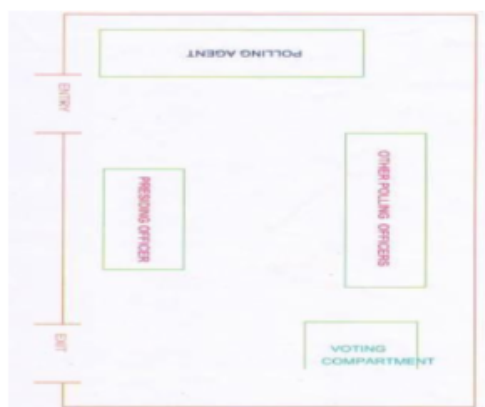

নির্বাচক নিবন্ধন আধিকারিকের স্বাক্ষর

Nazri Naksha

Google Map View

Polling Station Building Front View

Polling Station Front View

Cad View

Key MAP View

1 নাম : বিভূতী কড়া মুদি পিতার নাম: কিষন কড়া মুদি বাড়ির নং : n0038 বয়স : 58 লিঙ্গ : পুরুষ	ILY1094903 ফটো উপলব্ধ	2 নাম : শ্রাবন কড়া মুদি পিতার নাম: পদ্ম কড়া মুদি বাড়ির নং : n0038 বয়স : 42 লিঙ্গ : পুরুষ	ILY1530039 ফটো উপলব্ধ	3 নাম : মৃত্যঞ্জয় কড়া মুদি পিতার নাম: বিভূতি কড়া মুদি বাড়ির নং : n0096 বয়স : 27 লিঙ্গ : পুরুষ	ILY1886076 ফটো উপলব্ধ
4 নাম : সচীনাথ কড়া মুদি পিতার নাম: রঞ্জিত কড়া মুদি বাড়ির নং : n0086 বয়স : 27 লিঙ্গ : পুরুষ	ILY1885979 ফটো উপলব্ধ	5 নাম : সুকদেব কড়া মুদি পিতার নাম: কানাই কড়া মুদি বাড়ির নং : n0090 বয়স : 26 লিঙ্গ : পুরুষ	ILY1886019 ফটো উপলব্ধ	6 নাম : হিমালী কড়া মুদি স্বামীর নাম: ভীষ্ম কড়া মুদি বাড়ির নং : n0088 বয়স : 27 লিঙ্গ : মহিলা	ILY1885995 ফটো উপলব্ধ
7 নাম : গণেশ কড়া মুদি পিতার নাম: লালমোহন কড়া মুদি বাড়ির নং : N15 বয়স : 24 লিঙ্গ : পুরুষ	ILY2134245 ফটো উপলব্ধ	8 নাম : জশোজয় কড়া মুদি পিতার নাম: রামলাল কড়া মুদি বাড়ির নং : N12 বয়স : 26 লিঙ্গ : পুরুষ	ILY2134310 ফটো উপলব্ধ	9 নাম : তুলা কড়া মুদি পিতার নাম: অর্জুন মুদি বাড়ির নং : N145 বয়স : 27 লিঙ্গ : পুরুষ	ILY2134385 ফটো উপলব্ধ
10 নাম : উজ্জ্বল কড়া মুদি পিতার নাম: বিজয় মুদি বাড়ির নং : N125 বয়স : 24 লিঙ্গ : পুরুষ	ILY2134708 ফটো উপলব্ধ	11 নাম : শশধর কড়া মুদি পিতার নাম: জশোজয় কড়া মুদি বাড়ির নং : N125 বয়স : 24 লিঙ্গ : পুরুষ	ILY2134666 ফটো উপলব্ধ	12 নাম : তারা কড়া মুদি স্বামীর নাম: বিভূতি কড়া মুদি বাড়ির নং : n0038 বয়স : 52 লিঙ্গ : মহিলা	ILY2129948 ফটো উপলব্ধ
13 নাম : বেলী মুদি স্বামীর নাম: উজ্জ্বল কুমার মুদি বাড়ির নং : বয়স : 22 লিঙ্গ : মহিলা	ILY2356046 ফটো উপলব্ধ	14 নাম : রঞ্জিত কড়া মুদি পিতার নাম: বাণা কড়া মুদি বাড়ির নং : N125 বয়স : 25 লিঙ্গ : পুরুষ	ILY2134260 ফটো উপলব্ধ	15 নাম : সূজন কড়া মুদি পিতার নাম: রঞ্জিত কড়া মুদি বাড়ির নং : এন000 বয়স : 23 লিঙ্গ : পুরুষ	ILY2194983 ফটো উপলব্ধ
16 নাম : আভুরী কুমার স্বামীর নাম: শ্রীবাস কুমার বাড়ির নং : n0079 বয়স : 30 লিঙ্গ : মহিলা	ILY1705441 ফটো উপলব্ধ	17 নাম : শ্রীবাস কুমার পিতার নাম: জলধর কুমার বাড়ির নং : n0078 বয়স : 34 লিঙ্গ : পুরুষ	ILY1705433 ফটো উপলব্ধ	18 নাম : সরিতা কুমারী মোদি পিতার নাম: সন্তোষ মোদি বাড়ির নং : এন000 বয়স : 27 লিঙ্গ : মহিলা	ILY2194967 ফটো উপলব্ধ
19 নাম : ভক্তি করা মুদি পিতার নাম: নিমাই করা মুদি বাড়ির নং : এন000 বয়স : 23 লিঙ্গ : মহিলা	ILY2194975 ফটো উপলব্ধ	20 নাম : রূপা কড়া মুদি স্বামীর নাম: নকুল কড়া মুদি বাড়ির নং : n0001 বয়স : 46 লিঙ্গ : মহিলা	DVK2583144 ফটো উপলব্ধ	21 নাম : নকুল কড়া মুদি পিতার নাম: আশুতোষ কড়া মুদি বাড়ির নং : n0001 বয়স : 54 লিঙ্গ : পুরুষ	ILY2584142 ফটো উপলব্ধ
22 নাম : সন্তু মুদি পিতার নাম: আদরী মুদি বাড়ির নং : n0001 বয়স : 50 লিঙ্গ : পুরুষ	WB/34/236/411420 ফটো উপলব্ধ	23 নাম : মমতা কড়া মুদি স্বামীর নাম: শম্ভু কড়া মুদি বাড়ির নং : n0001 বয়স : 39 লিঙ্গ : মহিলা	DVK2767713 ফটো উপলব্ধ	24 নাম : মিহিতা দেবি স্বামীর নাম: ভাদরী মুদি বাড়ির নং : n0001 বয়স : 71 লিঙ্গ : মহিলা	WB/34/236/411528 ফটো উপলব্ধ
25 নাম : তারাপদ মুদি পিতার নাম: আদরী মুদি বাড়ির নং : n0001 বয়স : 31 লিঙ্গ : পুরুষ	ILY1429422 ফটো উপলব্ধ	26 নাম : বাসুদেব পাল পিতার নাম: সঞ্জিত পাল বাড়ির নং : N236 বয়স : 34 লিঙ্গ : পুরুষ	NT01298884 ফটো উপলব্ধ	27 নাম : প্রতিমা মুদি স্বামীর নাম: চৈতন্য মুদি বাড়ির নং : N263 বয়স : 24 লিঙ্গ : মহিলা	ILY2134203 ফটো উপলব্ধ
28 নাম : ধরনী মুদি পিতার নাম: নিশু মুদি বাড়ির নং : N125 বয়স : 25 লিঙ্গ : পুরুষ	ILY2134534 ফটো উপলব্ধ	29 নাম : অনিল মুদি পিতার নাম: ভজহরি মুদি বাড়ির নং : n0047 বয়স : 55 লিঙ্গ : পুরুষ	DVK2046019 ফটো উপলব্ধ	30 নাম : বিনতা মুদি স্বামীর নাম: পাড় মুদি বাড়ির নং : n0054 বয়স : 36 লিঙ্গ : মহিলা	DVK3135415 ফটো উপলব্ধ