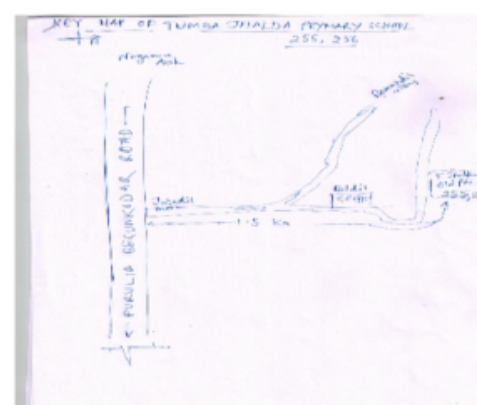

নির্বাচক নিবন্ধন আধিকারিকের স্বাক্ষর

Nazri Naksha

Google Map View

Polling Station Building Front View

Polling Station Front View

Cad View

Key MAP View

1	ILY1531151	নাম : সোনাভানু বিবি স্বামীর নাম: আক্তার আনসারী বাড়ির নং : n0149 বয়স : 34 লিঙ্গ : মহিলা	ফটো উপলব্ধ	2	ILY1930353	নাম : মোহাম্মদ গুলাম রব্বানি পিতার নাম: সুলেমান আনসারি বাড়ির নং : তুয়া ঝালদা বয়স : 40 লিঙ্গ : পুরুষ	ফটো উপলব্ধ	3	ILY2276210	নাম : আবদুল মুস্তাফা পিতার নাম: মহারাম আনসারি বাড়ির নং : তুয়া ঝালদা বয়স : 27 লিঙ্গ : পুরুষ	ফটো উপলব্ধ
4	ILY2195386	নাম : সমিরুদ্দিন আনসারী পিতার নাম: মজিদ আনসারী বাড়ির নং : এন0007 বয়স : 23 লিঙ্গ : পুরুষ	ফটো উপলব্ধ	5	ILY1095256	নাম : সাহাবুন বিবি স্বামীর নাম: আমির আনসারী বাড়ির নং : n0010 বয়স : 36 লিঙ্গ : মহিলা	ফটো উপলব্ধ	6	ILY2042869	নাম : সুলেমান মিয়া পিতার নাম: কুরবান মিয়া বাড়ির নং : তুয়াঝালদা বয়স : 66 লিঙ্গ : পুরুষ	ফটো উপলব্ধ
7	DVK3135548	নাম : আমির আনসারী পিতার নাম: আসিরুদ্দিন আনসারী বাড়ির নং : n0010 বয়স : 37 লিঙ্গ : পুরুষ	ফটো উপলব্ধ	8	WB/34/236/414036	নাম : আসিরুদ্দিন আনসারী পিতার নাম: রজন আনসারী বাড়ির নং : n0010 বয়স : 65 লিঙ্গ : পুরুষ	ফটো উপলব্ধ	9	ILY2285625	নাম : দিলখুশ আনসারী পিতার নাম: সরিফ আনসারী বাড়ির নং : এন0004 বয়স : 24 লিঙ্গ : পুরুষ	ফটো উপলব্ধ
10	ILY1857549	নাম : মোহাম্মদ আনোয়ার আলম পিতার নাম: সুলেমান আনসারি বাড়ির নং : তুয়া ঝালদা বয়স : 34 লিঙ্গ : পুরুষ	ফটো উপলব্ধ	11	DVK2955938	নাম : ফাতেমা বিবি স্বামীর নাম: আসিরুদ্দিন আনসারী বাড়ির নং : n0010 বয়স : 59 লিঙ্গ : মহিলা	ফটো উপলব্ধ	12	ILY1781970	নাম : হুসেন আনসারী পিতার নাম: হজরত আনসারী বাড়ির নং : n0002 বয়স : 28 লিঙ্গ : পুরুষ	ফটো উপলব্ধ
13	DVK2583771	নাম : আইনুল আনসারী পিতার নাম: রুস্তম আনসারী বাড়ির নং : n0008 বয়স : 63 লিঙ্গ : পুরুষ	ফটো উপলব্ধ	14	ILY2042877	নাম : বানু বিবি স্বামীর নাম: সুলেমান আনসারি বাড়ির নং : n0009 বয়স : 62 লিঙ্গ : মহিলা	ফটো উপলব্ধ	15	DVK2046589	নাম : মহিমা বিবি স্বামীর নাম: আইনুল আনসারী বাড়ির নং : n0008 বয়স : 56 লিঙ্গ : মহিলা	ফটো উপলব্ধ
16	XWK1796085	নাম : সুলেখা মাহাত পিতার নাম: মনবোধ মাহাত বাড়ির নং : এন0115 বয়স : 28 লিঙ্গ : মহিলা	ফটো উপলব্ধ	17	ILY1847870	নাম : করিম বিবি স্বামীর নাম: সাগর আনসারী বাড়ির নং : n0012 বয়স : 30 লিঙ্গ : মহিলা	ফটো উপলব্ধ	18	WB/34/236/414190	নাম : মজিদ আনসারী পিতার নাম: আলিজান আনসারী বাড়ির নং : n0007 বয়স : 64 লিঙ্গ : পুরুষ	ফটো উপলব্ধ
19	WB/34/236/414189	নাম : আরজান বিবি স্বামীর নাম: মজিদ আনসারী বাড়ির নং : n0007 বয়স : 52 লিঙ্গ : মহিলা	ফটো উপলব্ধ	20	ILY2484954	নাম : আর্জিনা বিবি স্বামীর নাম: সমিরুদ্দিন আনসারী বাড়ির নং : এন0007 বয়স : 20 লিঙ্গ : মহিলা	ফটো উপলব্ধ	21	ILY2522316	নাম : মহরম আনসারী পিতার নাম: কুরবান আনসারী বাড়ির নং : তুয়া ঝালদা বয়স : 61 লিঙ্গ : পুরুষ	ফটো উপলব্ধ
22	DVK0562256	নাম : হজরত আনসারী পিতার নাম: আজিজ আনসারী বাড়ির নং : n0002 বয়স : 57 লিঙ্গ : পুরুষ	ফটো উপলব্ধ	23	DVK0562264	নাম : মফুয়ান বিবি স্বামীর নাম: হজরত আনসারী বাড়ির নং : n0002 বয়স : 53 লিঙ্গ : মহিলা	ফটো উপলব্ধ	24	ILY1635317	নাম : মামেরজান বিবি পিতার নাম: হজরত আনসারী বাড়ির নং : n0002 বয়স : 32 লিঙ্গ : মহিলা	ফটো উপলব্ধ
25	WB/34/236/414443	নাম : সহিদ আনসারী পিতার নাম: আজিদ আনসারী বাড়ির নং : n0002 বয়স : 53 লিঙ্গ : পুরুষ	ফটো উপলব্ধ	26	WB/34/236/414574	নাম : লতিফন বিবি স্বামীর নাম: সহিদ আনসারী বাড়ির নং : n0002 বয়স : 49 লিঙ্গ : মহিলা	ফটো উপলব্ধ	27	WB/34/236/414023	নাম : সুরমান আনসারী পিতার নাম: আলিজান আনসারী বাড়ির নং : n0004 বয়স : 81 লিঙ্গ : পুরুষ	ফটো উপলব্ধ
28	DVK2046548	নাম : সরিফ আনসারী পিতার নাম: সুরমান আনসারী বাড়ির নং : n0004 বয়স : 56 লিঙ্গ : পুরুষ	ফটো উপলব্ধ	29	DVK2583763	নাম : আমেনা বিবি স্বামীর নাম: সরিফ আনসারী বাড়ির নং : n0004 বয়স : 53 লিঙ্গ : মহিলা	ফটো উপলব্ধ	30	DVK2046563	নাম : ফরিদ আনসারী পিতার নাম: সুরমান আনসারী বাড়ির নং : n0004 বয়স : 44 লিঙ্গ : পুরুষ	ফটো উপলব্ধ