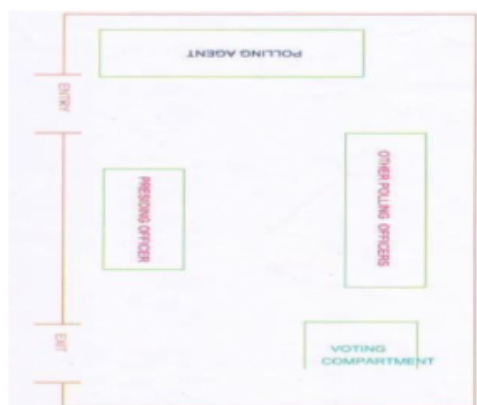

নির্বাচক নিবন্ধন আধিকারিকের স্বাক্ষর

Nazri Naksha

Google Map View

Polling Station Building Front View

Polling Station Front View

Cad View

Key MAP View

1	ILY1531151	নাম : সোনাভানু বিবি স্বামীর নাম: আক্তার আনসারী বাড়ির নং : n0149 বয়স : 34 লিঙ্গ : মহিলা	ফটো উপলব্ধ	2	ILY1930353	নাম : মোহাম্মদ গুলাম রব্বানি পিতার নাম: সুলেমান আনসারি বাড়ির নং : তুয়া ঝালদা বয়স : 40 লিঙ্গ : পুরুষ	ফটো উপলব্ধ	3	ILY2276210	নাম : আবদুল মুস্তাফা পিতার নাম: মহারাম আনসারি বাড়ির নং : তুয়া ঝালদা বয়স : 27 লিঙ্গ : পুরুষ	ফটো উপলব্ধ
4	ILY2195386	নাম : সমিরুদ্দিন আনসারী পিতার নাম: মজিদ আনসারী বাড়ির নং : এন0007 বয়স : 23 লিঙ্গ : পুরুষ	ফটো উপলব্ধ	5	ILY1095256	নাম : সাহাবুন বিবি স্বামীর নাম: আমির আনসারী বাড়ির নং : n0010 বয়স : 36 লিঙ্গ : মহিলা	ফটো উপলব্ধ	6	ILY2042869	নাম : সুলেমান মিয়া পিতার নাম: কুরবান মিয়া বাড়ির নং : তুয়াঝালদা বয়স : 66 লিঙ্গ : পুরুষ	ফটো উপলব্ধ
7	DVK3135548	নাম : আমির আনসারী পিতার নাম: আসিরুদ্দিন আনসারী বাড়ির নং : n0010 বয়স : 37 লিঙ্গ : পুরুষ	ফটো উপলব্ধ	8	WB/34/236/414036	নাম : আসিরুদ্দিন আনসারী পিতার নাম: রজন আনসারী বাড়ির নং : n0010 বয়স : 65 লিঙ্গ : পুরুষ	ফটো উপলব্ধ	9	ILY2285625	নাম : দিলখুশ আনসারী পিতার নাম: সরিফ আনসারী বাড়ির নং : এন0004 বয়স : 24 লিঙ্গ : পুরুষ	ফটো উপলব্ধ
10	ILY1857549	নাম : মোহাম্মদ আনোয়ার আলম পিতার নাম: সুলেমান আনসারি বাড়ির নং : তুয়া ঝালদা বয়স : 34 লিঙ্গ : পুরুষ	ফটো উপলব্ধ	11	DVK2955938	নাম : ফাতেমা বিবি স্বামীর নাম: আসিরুদ্দিন আনসারী বাড়ির নং : n0010 বয়স : 59 লিঙ্গ : মহিলা	ফটো উপলব্ধ	12	ILY1781970	নাম : হুসেন আনসারী পিতার নাম: হজরত আনসারী বাড়ির নং : n0002 বয়স : 28 লিঙ্গ : পুরুষ	ফটো উপলব্ধ
13	DVK2583771	নাম : আইনুল আনসারী পিতার নাম: রুস্তম আনসারী বাড়ির নং : n0008 বয়স : 63 লিঙ্গ : পুরুষ	ফটো উপলব্ধ	14	ILY2042877	নাম : বানু বিবি স্বামীর নাম: সুলেমান আনসারি বাড়ির নং : n0009 বয়স : 62 লিঙ্গ : মহিলা	ফটো উপলব্ধ	15	DVK2046589	নাম : মহিমা বিবি স্বামীর নাম: আইনুল আনসারী বাড়ির নং : n0008 বয়স : 56 লিঙ্গ : মহিলা	ফটো উপলব্ধ
16	XWK1796085	নাম : সুলেখা মাহাত পিতার নাম: মনবোধ মাহাত বাড়ির নং : এন0115 বয়স : 28 লিঙ্গ : মহিলা	ফটো উপলব্ধ	17	ILY1847870	নাম : করিম বিবি স্বামীর নাম: সাগর আনসারী বাড়ির নং : n0012 বয়স : 30 লিঙ্গ : মহিলা	ফটো উপলব্ধ	18	WB/34/236/414190	নাম : মজিদ আনসারী পিতার নাম: আলিজান আনসারী বাড়ির নং : n0007 বয়স : 64 লিঙ্গ : পুরুষ	ফটো উপলব্ধ
19	WB/34/236/414189	নাম : আরজান বিবি স্বামীর নাম: মজিদ আনসারী বাড়ির নং : n0007 বয়স : 52 লিঙ্গ : মহিলা	ফটো উপলব্ধ	20	ILY2484954	নাম : আর্জিনা বিবি স্বামীর নাম: সমিরুদ্দিন আনসারী বাড়ির নং : এন0007 বয়স : 20 লিঙ্গ : মহিলা	ফটো উপলব্ধ	21	ILY2522316	নাম : মহরম আনসারী পিতার নাম: কুরবান আনসারী বাড়ির নং : তুয়া ঝালদা বয়স : 61 লিঙ্গ : পুরুষ	ফটো উপলব্ধ
22	DVK0562256	নাম : হজরত আনসারী পিতার নাম: আজিজ আনসারী বাড়ির নং : n0002 বয়স : 57 লিঙ্গ : পুরুষ	ফটো উপলব্ধ	23	DVK0562264	নাম : মফুয়ান বিবি স্বামীর নাম: হজরত আনসারী বাড়ির নং : n0002 বয়স : 53 লিঙ্গ : মহিলা	ফটো উপলব্ধ	24	ILY1635317	নাম : মামেরজান বিবি পিতার নাম: হজরত আনসারী বাড়ির নং : n0002 বয়স : 32 লিঙ্গ : মহিলা	ফটো উপলব্ধ
25	WB/34/236/414443	নাম : সহিদ আনসারী পিতার নাম: আজিদ আনসারী বাড়ির নং : n0002 বয়স : 53 লিঙ্গ : পুরুষ	ফটো উপলব্ধ	26	WB/34/236/414574	নাম : লতিফন বিবি স্বামীর নাম: সহিদ আনসারী বাড়ির নং : n0002 বয়স : 49 লিঙ্গ : মহিলা	ফটো উপলব্ধ	27	WB/34/236/414023	নাম : সুরমান আনসারী পিতার নাম: আলিজান আনসারী বাড়ির নং : n0004 বয়স : 81 লিঙ্গ : পুরুষ	ফটো উপলব্ধ
28	DVK2046548	নাম : সরিফ আনসারী পিতার নাম: সুরমান আনসারী বাড়ির নং : n0004 বয়স : 56 লিঙ্গ : পুরুষ	ফটো উপলব্ধ	29	DVK2583763	নাম : আমেনা বিবি স্বামীর নাম: সরিফ আনসারী বাড়ির নং : n0004 বয়স : 53 লিঙ্গ : মহিলা	ফটো উপলব্ধ	30	DVK2046563	নাম : ফরিদ আনসারী পিতার নাম: সুরমান আনসারী বাড়ির নং : n0004 বয়স : 44 লিঙ্গ : পুরুষ	ফটো উপলব্ধ