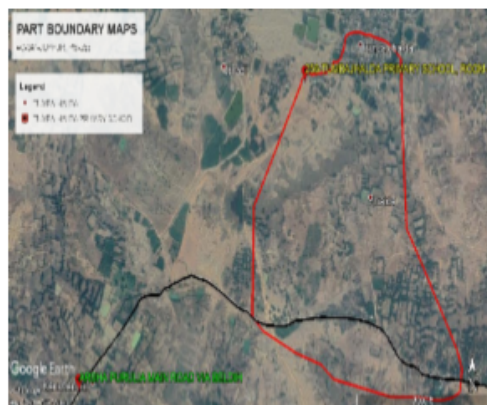

Nazri Naksha