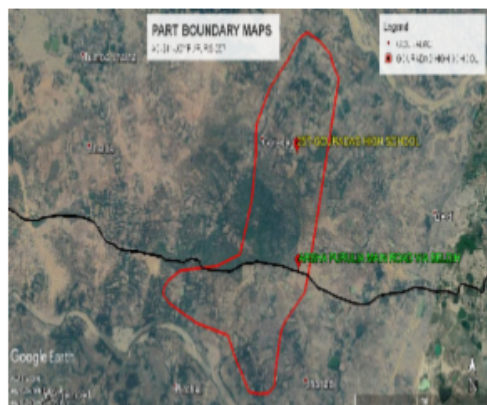

Nazri Naksha