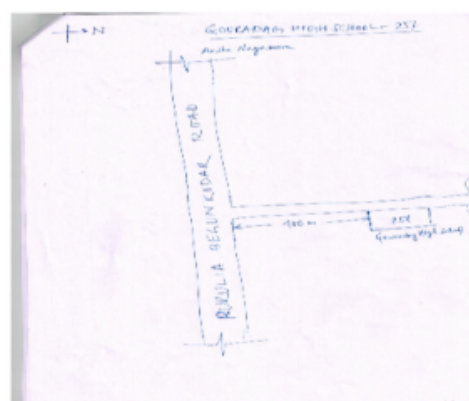

নির্বাচক নিবন্ধন আধিকারিকের স্বাক্ষর

Nazri Naksha

Google Map View

Polling Station Building Front View

Polling Station Front View

Cad View

Key MAP View

1 নাম : হাবুলাল কর্মকার পিতার নাম : নিবারণ কর্মকার বাড়ির নং : n0178 বয়স : 38 লিঙ্গ : পুরুষ	WB/34/236/480032 ফটো উপলব্ধ	2 নাম : নিয়তী কর্মকার স্বামীর নাম : হাবুলাল কর্মকার বাড়ির নং : n0178 বয়স : 54 লিঙ্গ : মহিলা	WB/34/236/480334 ফটো উপলব্ধ	3 নাম : বিষহরি কর্মকার পিতার নাম : হাবুলাল কর্মকার বাড়ির নং : N1178 বয়স : 38 লিঙ্গ : পুরুষ	ILY2132223 ফটো উপলব্ধ
4 নাম : নমিতা কর্মকার স্বামীর নাম : বিষহরি কর্মকার বাড়ির নং : এন00 বয়স : 26 লিঙ্গ : মহিলা	ILY2259091 ফটো উপলব্ধ	5 নাম : প্রশান্ত গড়াৎ পিতার নাম : আনন্দ গড়াৎ বাড়ির নং : এন0095 বয়স : 23 লিঙ্গ : পুরুষ	ILY2285427 ফটো উপলব্ধ	6 নাম : সাহেব গড়াৎ পিতার নাম : বিনন্দ গড়াৎ বাড়ির নং : এন0095 বয়স : 24 লিঙ্গ : পুরুষ	ILY2357085 ফটো উপলব্ধ
7 নাম : রঞ্জিত গড়াৎ পিতার নাম : গোবিন্দ গড়াৎ বাড়ির নং : জ00095 বয়স : 26 লিঙ্গ : পুরুষ	ILY2357051 ফটো উপলব্ধ	8 নাম : বিজয় গড়াৎ পিতার নাম : গোবিন্দ গড়াৎ বাড়ির নং : n0095 বয়স : 30 লিঙ্গ : পুরুষ	ILY1848068 ফটো উপলব্ধ	9 নাম : সুনীতা গড়াৎ স্বামীর নাম : বিজয় গড়াৎ বাড়ির নং : n0095 বয়স : 28 লিঙ্গ : মহিলা	ILY1897552 ফটো উপলব্ধ
10 নাম : সন্হারি গড়াৎ স্বামীর নাম : হারাধন গড়াৎ বাড়ির নং : n0095 বয়স : 33 লিঙ্গ : মহিলা	ILY1368158 ফটো উপলব্ধ	11 নাম : বোবিলা গড়াৎ স্বামীর নাম : বিনোদ গড়াৎ বাড়ির নং : n0095 বয়স : 48 লিঙ্গ : মহিলা	DVK2052876 ফটো উপলব্ধ	12 নাম : হারাধন গড়াৎ পিতার নাম : নীলকন্ঠ গড়াৎ বাড়ির নং : n0095 বয়স : 44 লিঙ্গ : পুরুষ	DVK2049294 ফটো উপলব্ধ
13 নাম : বিনন্দ গড়াৎ পিতার নাম : নীলকন্ঠ গড়াৎ বাড়ির নং : n0095 বয়স : 53 লিঙ্গ : পুরুষ	WB/34/236/417307 ফটো উপলব্ধ	14 নাম : রেনুকা গড়াৎ স্বামীর নাম : আনন্দ গড়াৎ বাড়ির নং : n0095 বয়স : 41 লিঙ্গ : মহিলা	DVK2215457 ফটো উপলব্ধ	15 নাম : আনন্দ গড়াৎ পিতার নাম : নীলকন্ঠ গড়াৎ বাড়ির নং : n0095 বয়স : 57 লিঙ্গ : পুরুষ	WB/34/236/417184 ফটো উপলব্ধ
16 নাম : সুজলা গড়াৎ স্বামীর নাম : গোবিন্দ গড়াৎ বাড়ির নং : n0095 বয়স : 52 লিঙ্গ : মহিলা	WB/34/236/417215 ফটো উপলব্ধ	17 নাম : গোবিন্দ গড়াৎ পিতার নাম : নীলকন্ঠ গড়াৎ বাড়ির নং : n0095 বয়স : 59 লিঙ্গ : পুরুষ	WB/34/236/417061 ফটো উপলব্ধ	18 নাম : সরলা গড়াৎ স্বামীর নাম : লক্ষীচরণ গড়াৎ বাড়ির নং : n0095 বয়স : 66 লিঙ্গ : মহিলা	ILY1706167 ফটো উপলব্ধ
19 নাম : বৃহস্পতি গড়াৎ পিতার নাম : রঘু গড়াৎ বাড়ির নং : n0097 বয়স : 29 লিঙ্গ : পুরুষ	ILY1706084 ফটো উপলব্ধ	20 নাম : ষষ্ঠি গড়াৎ পিতার নাম : রঘু গড়াৎ বাড়ির নং : n0097 বয়স : 31 লিঙ্গ : পুরুষ	ILY1706092 ফটো উপলব্ধ	21 নাম : হাজারী গড়াৎ পিতার নাম : রঘু গড়াৎ বাড়ির নং : n0097 বয়স : 37 লিঙ্গ : পুরুষ	DVK3135795 ফটো উপলব্ধ
22 নাম : রুদ্রনা গড়াৎ স্বামীর নাম : রঘু গড়াৎ বাড়ির নং : n0097 বয়স : 56 লিঙ্গ : মহিলা	WB/34/236/417214 ফটো উপলব্ধ	23 নাম : রঘু গড়াৎ পিতার নাম : বৃতরু গড়াৎ বাড়ির নং : n0097 বয়স : 66 লিঙ্গ : পুরুষ	WB/34/236/417062 ফটো উপলব্ধ	24 নাম : রমনী গড়াৎ স্বামীর নাম : জগমোহন গড়াৎ বাড়ির নং : n0097 বয়স : 81 লিঙ্গ : মহিলা	WB/34/236/417213 ফটো উপলব্ধ
25 নাম : আরতি গড়াৎ স্বামীর নাম : সুবোধ গড়াৎ বাড়ির নং : n0097 বয়স : 28 লিঙ্গ : মহিলা	ILY1848159 ফটো উপলব্ধ	26 নাম : সান্ত্বনা গড়াৎ স্বামীর নাম : হাজারী গড়াৎ বাড়ির নং : n0097 বয়স : 26 লিঙ্গ : মহিলা	ILY1897651 ফটো উপলব্ধ	27 নাম : সুবোধ গড়াৎ ঘাসি পিতার নাম : রঘু ঘাসি গড়াৎ বাড়ির নং : n0097 বয়স : 37 লিঙ্গ : পুরুষ	DVK3072121 ফটো উপলব্ধ
28 নাম : করুণা গড়াৎ স্বামীর নাম : ষষ্ঠি গড়াৎ বাড়ির নং : এন0097 বয়স : 21 লিঙ্গ : মহিলা	ILY2450195 ফটো উপলব্ধ	29 নাম : সুকিল গরাই পিতার নাম : জয়দেব গরাই বাড়ির নং : N004 বয়স : 25 লিঙ্গ : পুরুষ	ILY2132207 ফটো উপলব্ধ	30 নাম : গৌতম পরামানিক পিতার নাম : ভূদেব পরামানিক বাড়ির নং : n0002 বয়স : 28 লিঙ্গ : পুরুষ	ILY1782143 ফটো উপলব্ধ