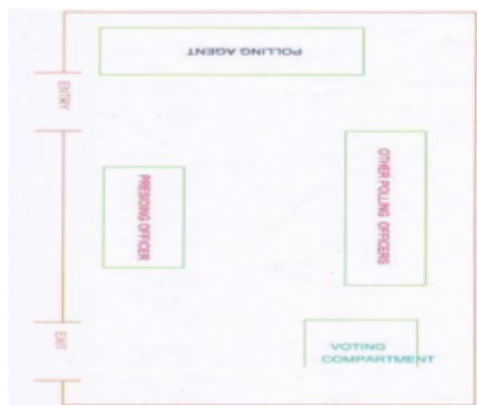

নির্বাচক নিবন্ধন আধিকারিকের স্বাক্ষর

Nazri Naksha

Google Map View

Polling Station Building Front View

Polling Station Front View

Cad View

Key MAP View

1 নাম : হাবুলাল কর্মকার পিতার নাম : নিবারণ কর্মকার বাড়ির নং : n0178 বয়স : 38 লিঙ্গ : পুরুষ	WB/34/236/480032 ফটো উপলব্ধ	2 নাম : নিয়তী কর্মকার স্বামীর নাম : হাবুলাল কর্মকার বাড়ির নং : n0178 বয়স : 54 লিঙ্গ : মহিলা	WB/34/236/480334 ফটো উপলব্ধ	3 নাম : বিষহরি কর্মকার পিতার নাম : হাবুলাল কর্মকার বাড়ির নং : N1178 বয়স : 38 লিঙ্গ : পুরুষ	ILY2132223 ফটো উপলব্ধ
4 নাম : নমিতা কর্মকার স্বামীর নাম : বিষহরি কর্মকার বাড়ির নং : এন00 বয়স : 26 লিঙ্গ : মহিলা	ILY2259091 ফটো উপলব্ধ	5 নাম : প্রশান্ত গড়াৎ পিতার নাম : আনন্দ গড়াৎ বাড়ির নং : এন0095 বয়স : 23 লিঙ্গ : পুরুষ	ILY2285427 ফটো উপলব্ধ	6 নাম : সাহেব গড়াৎ পিতার নাম : বিনন্দ গড়াৎ বাড়ির নং : এন0095 বয়স : 24 লিঙ্গ : পুরুষ	ILY2357085 ফটো উপলব্ধ
7 নাম : রঞ্জিত গড়াৎ পিতার নাম : গোবিন্দ গড়াৎ বাড়ির নং : জ00095 বয়স : 26 লিঙ্গ : পুরুষ	ILY2357051 ফটো উপলব্ধ	8 নাম : বিজয় গড়াৎ পিতার নাম : গোবিন্দ গড়াৎ বাড়ির নং : n0095 বয়স : 30 লিঙ্গ : পুরুষ	ILY1848068 ফটো উপলব্ধ	9 নাম : সুনীতা গড়াৎ স্বামীর নাম : বিজয় গড়াৎ বাড়ির নং : n0095 বয়স : 28 লিঙ্গ : মহিলা	ILY1897552 ফটো উপলব্ধ
10 নাম : সন্হারি গড়াৎ স্বামীর নাম : হারাধন গড়াৎ বাড়ির নং : n0095 বয়স : 33 লিঙ্গ : মহিলা	ILY1368158 ফটো উপলব্ধ	11 নাম : বোবিলা গড়াৎ স্বামীর নাম : বিনোদ গড়াৎ বাড়ির নং : n0095 বয়স : 48 লিঙ্গ : মহিলা	DVK2052876 ফটো উপলব্ধ	12 নাম : হারাধন গড়াৎ পিতার নাম : নীলকন্ঠ গড়াৎ বাড়ির নং : n0095 বয়স : 44 লিঙ্গ : পুরুষ	DVK2049294 ফটো উপলব্ধ
13 নাম : বিনন্দ গড়াৎ পিতার নাম : নীলকন্ঠ গড়াৎ বাড়ির নং : n0095 বয়স : 53 লিঙ্গ : পুরুষ	WB/34/236/417307 ফটো উপলব্ধ	14 নাম : রেনুকা গড়াৎ স্বামীর নাম : আনন্দ গড়াৎ বাড়ির নং : n0095 বয়স : 41 লিঙ্গ : মহিলা	DVK2215457 ফটো উপলব্ধ	15 নাম : আনন্দ গড়াৎ পিতার নাম : নীলকন্ঠ গড়াৎ বাড়ির নং : n0095 বয়স : 57 লিঙ্গ : পুরুষ	WB/34/236/417184 ফটো উপলব্ধ
16 নাম : সুজলা গড়াৎ স্বামীর নাম : গোবিন্দ গড়াৎ বাড়ির নং : n0095 বয়স : 52 লিঙ্গ : মহিলা	WB/34/236/417215 ফটো উপলব্ধ	17 নাম : গোবিন্দ গড়াৎ পিতার নাম : নীলকন্ঠ গড়াৎ বাড়ির নং : n0095 বয়স : 59 লিঙ্গ : পুরুষ	WB/34/236/417061 ফটো উপলব্ধ	18 নাম : সরলা গড়াৎ স্বামীর নাম : লক্ষীচরণ গড়াৎ বাড়ির নং : n0095 বয়স : 66 লিঙ্গ : মহিলা	ILY1706167 ফটো উপলব্ধ
19 নাম : বৃহস্পতি গড়াৎ পিতার নাম : রঘু গড়াৎ বাড়ির নং : n0097 বয়স : 29 লিঙ্গ : পুরুষ	ILY1706084 ফটো উপলব্ধ	20 নাম : ষষ্ঠি গড়াৎ পিতার নাম : রঘু গড়াৎ বাড়ির নং : n0097 বয়স : 31 লিঙ্গ : পুরুষ	ILY1706092 ফটো উপলব্ধ	21 নাম : হাজারী গড়াৎ পিতার নাম : রঘু গড়াৎ বাড়ির নং : n0097 বয়স : 37 লিঙ্গ : পুরুষ	DVK3135795 ফটো উপলব্ধ
22 নাম : রুদ্রনা গড়াৎ স্বামীর নাম : রঘু গড়াৎ বাড়ির নং : n0097 বয়স : 56 লিঙ্গ : মহিলা	WB/34/236/417214 ফটো উপলব্ধ	23 নাম : রঘু গড়াৎ পিতার নাম : বৃতরু গড়াৎ বাড়ির নং : n0097 বয়স : 66 লিঙ্গ : পুরুষ	WB/34/236/417062 ফটো উপলব্ধ	24 নাম : রমনী গড়াৎ স্বামীর নাম : জগমোহন গড়াৎ বাড়ির নং : n0097 বয়স : 81 লিঙ্গ : মহিলা	WB/34/236/417213 ফটো উপলব্ধ
25 নাম : আরতি গড়াৎ স্বামীর নাম : সুবোধ গড়াৎ বাড়ির নং : n0097 বয়স : 28 লিঙ্গ : মহিলা	ILY1848159 ফটো উপলব্ধ	26 নাম : সান্ত্বনা গড়াৎ স্বামীর নাম : হাজারী গড়াৎ বাড়ির নং : n0097 বয়স : 26 লিঙ্গ : মহিলা	ILY1897651 ফটো উপলব্ধ	27 নাম : সুবোধ গড়াৎ ঘাসি পিতার নাম : রঘু ঘাসি গড়াৎ বাড়ির নং : n0097 বয়স : 37 লিঙ্গ : পুরুষ	DVK3072121 ফটো উপলব্ধ
28 নাম : করুণা গড়াৎ স্বামীর নাম : ষষ্ঠি গড়াৎ বাড়ির নং : এন0097 বয়স : 21 লিঙ্গ : মহিলা	ILY2450195 ফটো উপলব্ধ	29 নাম : সুকিল গরাই পিতার নাম : জয়দেব গরাই বাড়ির নং : N004 বয়স : 25 লিঙ্গ : পুরুষ	ILY2132207 ফটো উপলব্ধ	30 নাম : গৌতম পরামানিক পিতার নাম : ভূদেব পরামানিক বাড়ির নং : n0002 বয়স : 28 লিঙ্গ : পুরুষ	ILY1782143 ফটো উপলব্ধ