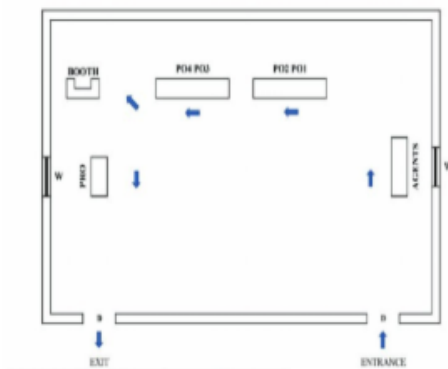

নির্বাচক নিবন্ধন আধিকারিকের স্বাক্ষর

Nazri Naksha

Google Map View

Polling Station Building Front View

Polling Station Front View

Cad View

Key MAP View

বিধানসভা নির্বাচনক্ষেত্রের নং, নাম : 241-জয়পুর
ভাগ নং, নাম : 1-চৌকিবেড়া,তেঁতুলটাঁড়,গেরেঘুট্ট,