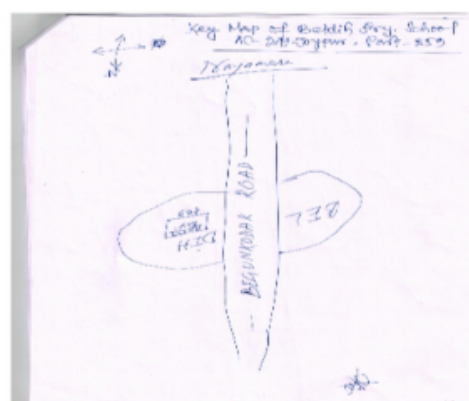

নির্বাচক নিবন্ধন আধিকারিকের স্বাক্ষর

Nazri Naksha

Google Map View

Polling Station Building Front View

Polling Station Front View

Cad View

Key MAP View

1 নাম : বিকাশ চন্দ্র গরুই পিতার নাম: বিশ্বজিত গরুই বাড়ির নং : 25 বয়স : 49 লিঙ্গ : পুরুষ	ILY2059764 ফটো উপলব্ধ	2 নাম : চিরঞ্জিৎ গরুই পিতার নাম: বিকাশ চন্দ্র গরুই বাড়ির নং : 25 বয়স : 20 লিঙ্গ : পুরুষ	ILY2503753 ফটো উপলব্ধ	3 নাম : ঘসু গোপ স্বামীর নাম: বৃচ গোপ বাড়ির নং : n0017 বয়স : 61 লিঙ্গ : মহিলা	ILY2240620 ফটো উপলব্ধ
4 নাম : অজিত কর্মকার পিতার নাম: চামু কর্মকার বাড়ির নং : n0001 বয়স : 69 লিঙ্গ : পুরুষ	WB/34/236/423190 ফটো উপলব্ধ	5 নাম : পুষ্প কর্মকার স্বামীর নাম: অজিত কর্মকার বাড়ির নং : n0001 বয়স : 56 লিঙ্গ : মহিলা	WB/34/236/423140 ফটো উপলব্ধ	6 নাম : ভগতু কর্মকার পিতার নাম: শান্তি রাম কর্মকার বাড়ির নং : n0002 বয়স : 38 লিঙ্গ : পুরুষ	ILY1430305 ফটো উপলব্ধ
7 নাম : লক্ষ্মী কর্মকার স্বামীর নাম: অবিলাস কর্মকার বাড়ির নং : n0002 বয়স : 49 লিঙ্গ : মহিলা	WB/34/236/423471 ফটো উপলব্ধ	8 নাম : আরতী কর্মকার স্বামীর নাম: দুর্গাচরন কর্মকার বাড়ির নং : n0002 বয়স : 57 লিঙ্গ : মহিলা	ILY1109941 ফটো উপলব্ধ	9 নাম : মালতি কর্মকার স্বামীর নাম: শান্তি রাম কর্মকার বাড়ির নং : n0002 বয়স : 59 লিঙ্গ : মহিলা	DVK2592657 ফটো উপলব্ধ
10 নাম : ভীমলা কর্মকার স্বামীর নাম: শান্তিরাম মাহাত বাড়ির নং : n0002 বয়স : 66 লিঙ্গ : মহিলা	ILY1430727 ফটো উপলব্ধ	11 নাম : সুশেন কর্মকার পিতার নাম: চামু কর্মকার বাড়ির নং : n0002 বয়স : 49 লিঙ্গ : পুরুষ	DVK2592640 ফটো উপলব্ধ	12 নাম : টুসু কর্মকার স্বামীর নাম: পান্ডব কর্মকার বাড়ির নং : n0002 বয়স : 49 লিঙ্গ : মহিলা	WB/34/236/423472 ফটো উপলব্ধ
13 নাম : পান্ডব কর্মকার পিতার নাম: চামু কর্মকার বাড়ির নং : n0002 বয়স : 54 লিঙ্গ : পুরুষ	WB/34/236/423470 ফটো উপলব্ধ	14 নাম : অভিনাশ কর্মকার পিতার নাম: চামু কর্মকার বাড়ির নং : n0002 বয়স : 56 লিঙ্গ : পুরুষ	WB/34/236/423457 ফটো উপলব্ধ	15 নাম : দুর্গাচরন কর্মকার পিতার নাম: চামু কর্মকার বাড়ির নং : n0002 বয়স : 66 লিঙ্গ : পুরুষ	DVK2592632 ফটো উপলব্ধ
16 নাম : টুসু কর্মকার স্বামীর নাম: বিণু কর্মকার বাড়ির নং : n0002 বয়স : 38 লিঙ্গ : মহিলা	DVK3136199 ফটো উপলব্ধ	17 নাম : বিশ্বনাথ কর্মকার পিতার নাম: শান্তিরাম কর্মকার বাড়ির নং : n0002 বয়স : 41 লিঙ্গ : পুরুষ	DVK2769677 ফটো উপলব্ধ	18 নাম : নারায়নী কর্মকার স্বামীর নাম: শক্রয় কর্মকার বাড়ির নং : n0002 বয়স : 40 লিঙ্গ : মহিলা	DVK2962330 ফটো উপলব্ধ
19 নাম : শক্রয় কর্মকার পিতার নাম: শান্তিরাম কর্মকার বাড়ির নং : n0002 বয়স : 44 লিঙ্গ : পুরুষ	DVK2769685 ফটো উপলব্ধ	20 নাম : নমিতা কর্মকার স্বামীর নাম: বিদেশ কর্মকার বাড়ির নং : n0002 বয়স : 41 লিঙ্গ : মহিলা	ILY1430735 ফটো উপলব্ধ	21 নাম : বিদেশ কর্মকার পিতার নাম: শান্তিরাম কর্মকার বাড়ির নং : n0002 বয়স : 54 লিঙ্গ : পুরুষ	ILY1430701 ফটো উপলব্ধ
22 নাম : শান্তিরাম কর্মকার পিতার নাম: চামু কর্মকার বাড়ির নং : n0002 বয়স : 69 লিঙ্গ : পুরুষ	DVK2592624 ফটো উপলব্ধ	23 নাম : সঞ্জয় কর্মকার পিতার নাম: অজিত কর্মকার বাড়ির নং : n0001 বয়স : 34 লিঙ্গ : পুরুষ	ILY1637016 ফটো উপলব্ধ	24 নাম : রাজেশ কর্মকার পিতার নাম: দুর্গাচরন কর্মকার বাড়ির নং : এন0002 বয়স : 25 লিঙ্গ : পুরুষ	ILY1940741 ফটো উপলব্ধ
25 নাম : অবলা কর্মকার স্বামীর নাম: ভগতু কর্মকার বাড়ির নং : এন0002 বয়স : 27 লিঙ্গ : মহিলা	ILY2196723 ফটো উপলব্ধ	26 নাম : মমতা কর্মকার স্বামীর নাম: কার্তিক কর্মকার বাড়ির নং : এন0002 বয়স : 27 লিঙ্গ : মহিলা	ILY2196731 ফটো উপলব্ধ	27 নাম : ফুলটুসি কর্মকার স্বামীর নাম: সুশেন কর্মকার বাড়ির নং : এন0002 বয়স : 35 লিঙ্গ : মহিলা	ILY2262491 ফটো উপলব্ধ
28 নাম : অমুজ কর্মকার পিতার নাম: পাণ্ডব কর্মকার বাড়ির নং : এন0002 বয়স : 23 লিঙ্গ : পুরুষ	ILY2298735 ফটো উপলব্ধ	29 নাম : কার্তিক কর্মকার পিতার নাম: দুর্গাচরন কর্মকার বাড়ির নং : n0002 বয়স : 30 লিঙ্গ : পুরুষ	ILY1782846 ফটো উপলব্ধ	30 নাম : রেশমী কর্মকার স্বামীর নাম: সঞ্জয় কর্মকার বাড়ির নং : n0001 বয়স : 28 লিঙ্গ : মহিলা	ILY1914506 ফটো উপলব্ধ