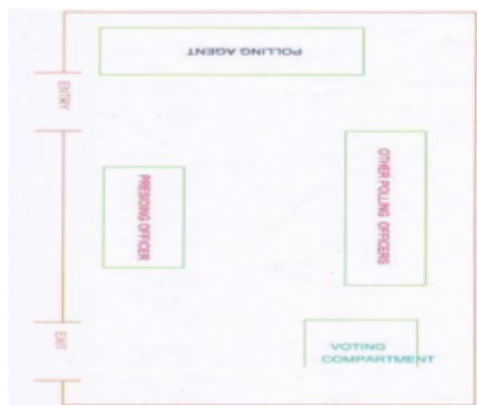

নির্বাচক নিবন্ধন আধিকারিকের স্বাক্ষর

Nazri Naksha

Google Map View

Polling Station Building Front View

Polling Station Front View

Cad View

Key MAP View

1 নাম : বিকাশ চন্দ্র গরুই পিতার নাম: বিশ্বজিত গরুই বাড়ির নং : 25 বয়স : 49 লিঙ্গ : পুরুষ	ILY2059764 ফটো উপলব্ধ	2 নাম : চিরঞ্জিৎ গরুই পিতার নাম: বিকাশ চন্দ্র গরুই বাড়ির নং : 25 বয়স : 20 লিঙ্গ : পুরুষ	ILY2503753 ফটো উপলব্ধ	3 নাম : ঘসু গোপ স্বামীর নাম: বৃচ গোপ বাড়ির নং : n0017 বয়স : 61 লিঙ্গ : মহিলা	ILY2240620 ফটো উপলব্ধ
4 নাম : অজিত কর্মকার পিতার নাম: চামু কর্মকার বাড়ির নং : n0001 বয়স : 69 লিঙ্গ : পুরুষ	WB/34/236/423190 ফটো উপলব্ধ	5 নাম : পুষ্প কর্মকার স্বামীর নাম: অজিত কর্মকার বাড়ির নং : n0001 বয়স : 56 লিঙ্গ : মহিলা	WB/34/236/423140 ফটো উপলব্ধ	6 নাম : ভগতু কর্মকার পিতার নাম: শান্তি রাম কর্মকার বাড়ির নং : n0002 বয়স : 38 লিঙ্গ : পুরুষ	ILY1430305 ফটো উপলব্ধ
7 নাম : লক্ষ্মী কর্মকার স্বামীর নাম: অবিলাস কর্মকার বাড়ির নং : n0002 বয়স : 49 লিঙ্গ : মহিলা	WB/34/236/423471 ফটো উপলব্ধ	8 নাম : আরতী কর্মকার স্বামীর নাম: দুর্গাচরন কর্মকার বাড়ির নং : n0002 বয়স : 57 লিঙ্গ : মহিলা	ILY1109941 ফটো উপলব্ধ	9 নাম : মালতি কর্মকার স্বামীর নাম: শান্তি রাম কর্মকার বাড়ির নং : n0002 বয়স : 59 লিঙ্গ : মহিলা	DVK2592657 ফটো উপলব্ধ
10 নাম : ভীমলা কর্মকার স্বামীর নাম: শান্তিরাম মাহাত বাড়ির নং : n0002 বয়স : 66 লিঙ্গ : মহিলা	ILY1430727 ফটো উপলব্ধ	11 নাম : সুশেন কর্মকার পিতার নাম: চামু কর্মকার বাড়ির নং : n0002 বয়স : 49 লিঙ্গ : পুরুষ	DVK2592640 ফটো উপলব্ধ	12 নাম : টুসু কর্মকার স্বামীর নাম: পান্ডব কর্মকার বাড়ির নং : n0002 বয়স : 49 লিঙ্গ : মহিলা	WB/34/236/423472 ফটো উপলব্ধ
13 নাম : পান্ডব কর্মকার পিতার নাম: চামু কর্মকার বাড়ির নং : n0002 বয়স : 54 লিঙ্গ : পুরুষ	WB/34/236/423470 ফটো উপলব্ধ	14 নাম : অভিনাশ কর্মকার পিতার নাম: চামু কর্মকার বাড়ির নং : n0002 বয়স : 56 লিঙ্গ : পুরুষ	WB/34/236/423457 ফটো উপলব্ধ	15 নাম : দুর্গাচরন কর্মকার পিতার নাম: চামু কর্মকার বাড়ির নং : n0002 বয়স : 66 লিঙ্গ : পুরুষ	DVK2592632 ফটো উপলব্ধ
16 নাম : টুসু কর্মকার স্বামীর নাম: বিণু কর্মকার বাড়ির নং : n0002 বয়স : 38 লিঙ্গ : মহিলা	DVK3136199 ফটো উপলব্ধ	17 নাম : বিশ্বনাথ কর্মকার পিতার নাম: শান্তিরাম কর্মকার বাড়ির নং : n0002 বয়স : 41 লিঙ্গ : পুরুষ	DVK2769677 ফটো উপলব্ধ	18 নাম : নারায়নী কর্মকার স্বামীর নাম: শক্রয় কর্মকার বাড়ির নং : n0002 বয়স : 40 লিঙ্গ : মহিলা	DVK2962330 ফটো উপলব্ধ
19 নাম : শক্রয় কর্মকার পিতার নাম: শান্তিরাম কর্মকার বাড়ির নং : n0002 বয়স : 44 লিঙ্গ : পুরুষ	DVK2769685 ফটো উপলব্ধ	20 নাম : নমিতা কর্মকার স্বামীর নাম: বিদেশ কর্মকার বাড়ির নং : n0002 বয়স : 41 লিঙ্গ : মহিলা	ILY1430735 ফটো উপলব্ধ	21 নাম : বিদেশ কর্মকার পিতার নাম: শান্তিরাম কর্মকার বাড়ির নং : n0002 বয়স : 54 লিঙ্গ : পুরুষ	ILY1430701 ফটো উপলব্ধ
22 নাম : শান্তিরাম কর্মকার পিতার নাম: চামু কর্মকার বাড়ির নং : n0002 বয়স : 69 লিঙ্গ : পুরুষ	DVK2592624 ফটো উপলব্ধ	23 নাম : সঞ্জয় কর্মকার পিতার নাম: অজিত কর্মকার বাড়ির নং : n0001 বয়স : 34 লিঙ্গ : পুরুষ	ILY1637016 ফটো উপলব্ধ	24 নাম : রাজেশ কর্মকার পিতার নাম: দুর্গাচরন কর্মকার বাড়ির নং : এন0002 বয়স : 25 লিঙ্গ : পুরুষ	ILY1940741 ফটো উপলব্ধ
25 নাম : অবলা কর্মকার স্বামীর নাম: ভগতু কর্মকার বাড়ির নং : এন0002 বয়স : 27 লিঙ্গ : মহিলা	ILY2196723 ফটো উপলব্ধ	26 নাম : মমতা কর্মকার স্বামীর নাম: কার্তিক কর্মকার বাড়ির নং : এন0002 বয়স : 27 লিঙ্গ : মহিলা	ILY2196731 ফটো উপলব্ধ	27 নাম : ফুলটুসি কর্মকার স্বামীর নাম: সুশেন কর্মকার বাড়ির নং : এন0002 বয়স : 35 লিঙ্গ : মহিলা	ILY2262491 ফটো উপলব্ধ
28 নাম : অমুজ কর্মকার পিতার নাম: পাণ্ডব কর্মকার বাড়ির নং : এন0002 বয়স : 23 লিঙ্গ : পুরুষ	ILY2298735 ফটো উপলব্ধ	29 নাম : কার্তিক কর্মকার পিতার নাম: দুর্গাচরন কর্মকার বাড়ির নং : n0002 বয়স : 30 লিঙ্গ : পুরুষ	ILY1782846 ফটো উপলব্ধ	30 নাম : রেশমী কর্মকার স্বামীর নাম: সঞ্জয় কর্মকার বাড়ির নং : n0001 বয়স : 28 লিঙ্গ : মহিলা	ILY1914506 ফটো উপলব্ধ