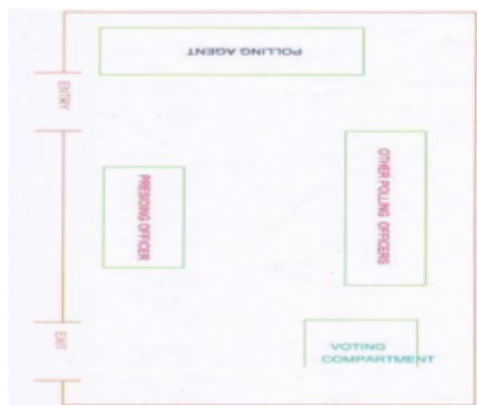

নির্বাচক নিবন্ধন আধিকারিকের স্বাক্ষর

Nazri Naksha

Google Map View

Polling Station Building Front View

Polling Station Front View

Cad View

Key MAP View

1 নাম : আরজুনা বিবি স্বামীর নাম: মেরাজ সেখ বাড়ির নং : n0028 বয়স : 39 লিঙ্গ : মহিলা	DVK3072675 ফটো উপলব্ধ	2 নাম : মসির খাঁ পিতার নাম: হাজি খাঁ বাড়ির নং : n0028 বয়স : 49 লিঙ্গ : পুরুষ	ILY1638444 ফটো উপলব্ধ	3 নাম : সাকুলান বিবি স্বামীর নাম: সাইনুদ্দিন সেখ বাড়ির নং : n0028 বয়স : 38 লিঙ্গ : মহিলা	DVK3072659 ফটো উপলব্ধ
4 নাম : মেরাজুদ্দিন সেখ পিতার নাম: আইনুদ্দিন বাড়ির নং : n0028 বয়স : 42 লিঙ্গ : পুরুষ	DVK3072642 ফটো উপলব্ধ	5 নাম : মেহিজান বিবি স্বামীর নাম: আইনুদ্দিন বাড়ির নং : n0028 বয়স : 69 লিঙ্গ : মহিলা	WB/34/236/429135 ফটো উপলব্ধ	6 নাম : সেখ আইনুদ্দিন পিতার নাম: এশাহক বাড়ির নং : n0028 বয়স : 76 লিঙ্গ : পুরুষ	WB/34/236/429386 ফটো উপলব্ধ
7 নাম : সবিহা খাতুন পিতার নাম: সেখ মহঃ আবুতাহির বাড়ির নং : n0027 বয়স : 43 লিঙ্গ : মহিলা	ILY1368661 ফটো উপলব্ধ	8 নাম : নুরেসা বীবি পিতার নাম: সেক সাফেদ আলী বাড়ির নং : n0027 বয়স : 52 লিঙ্গ : মহিলা	ILY1638071 ফটো উপলব্ধ	9 নাম : সজিদন বিবি স্বামীর নাম: সাকির বাড়ির নং : n0027 বয়স : 52 লিঙ্গ : মহিলা	DVK2962959 ফটো উপলব্ধ
10 নাম : সাকির সেখ পিতার নাম: হুসেন সেখ বাড়ির নং : n0027 বয়স : 58 লিঙ্গ : পুরুষ	ILY1120328 ফটো উপলব্ধ	11 নাম : মহম্মদ আবুতাহির পিতার নাম: সফেদ আলি সাহেব বাড়ির নং : n0027 বয়স : 68 লিঙ্গ : পুরুষ	WB/34/236/429011 ফটো উপলব্ধ	12 নাম : এসান সেক মায়ের নাম: জরিফা বিবি বাড়ির নং : n0026 বয়স : 36 লিঙ্গ : পুরুষ	ILY1302348 ফটো উপলব্ধ
13 নাম : জরিফা বিবি স্বামীর নাম: সেক সালেহ মহম্মদ বাড়ির নং : n0026 বয়স : 56 লিঙ্গ : মহিলা	WB/34/236/429157 ফটো উপলব্ধ	14 নাম : মহঃ আলতাফ হুসেন পিতার নাম: এসাহক সেক বাড়ির নং : n0024 বয়স : 49 লিঙ্গ : পুরুষ	WB/34/236/429076 ফটো উপলব্ধ	15 নাম : সাবিনা বিবি স্বামীর নাম: সাইরুদ্দিন কাজী বাড়ির নং : n0023 বয়স : 43 লিঙ্গ : মহিলা	DVK2602399 ফটো উপলব্ধ
16 নাম : সেক সামিনুদ্দিন পিতার নাম: হারান্থন সেক বাড়ির নং : n0023 বয়স : 46 লিঙ্গ : পুরুষ	ILY1534098 ফটো উপলব্ধ	17 নাম : আনজুমা বিবি স্বামীর নাম: জুলফুকার বাড়ির নং : n0023 বয়স : 52 লিঙ্গ : মহিলা	WB/34/236/429083 ফটো উপলব্ধ	18 নাম : সেখ জুলফুকার পিতার নাম: হারান্থন বাড়ির নং : n0023 বয়স : 61 লিঙ্গ : পুরুষ	DVK0582403 ফটো উপলব্ধ
19 নাম : সাহিদা বিবি স্বামীর নাম: আবুতাহির বাড়ির নং : n0022 বয়স : 58 লিঙ্গ : মহিলা	WB/34/236/429021 ফটো উপলব্ধ	20 নাম : কালিমা বিবি স্বামীর নাম: আলি মোহম্মদ বাড়ির নং : n0021 বয়স : 52 লিঙ্গ : মহিলা	WB/34/236/429058 ফটো উপলব্ধ	21 নাম : সেখ ওয়াসী আহম্মদ পিতার নাম: সফেদ আলি বাড়ির নং : n0021 বয়স : 67 লিঙ্গ : পুরুষ	WB/34/236/429052 ফটো উপলব্ধ
22 নাম : সজনু কাজী পিতার নাম: কালি মহম্মদ কাজী বাড়ির নং : n0020 বয়স : 29 লিঙ্গ : পুরুষ	ILY1706670 ফটো উপলব্ধ	23 নাম : মজনু কাজী পিতার নাম: কালি মহম্মদ কাজী বাড়ির নং : n0020 বয়স : 39 লিঙ্গ : পুরুষ	DVK2602381 ফটো উপলব্ধ	24 নাম : মুশকরা বিবি স্বামীর নাম: কাজী জমিল বাড়ির নং : n0020 বয়স : 42 লিঙ্গ : মহিলা	DVK2599132 ফটো উপলব্ধ
25 নাম : জমিল কাজী পিতার নাম: কলিমোহ বাড়ির নং : n0020 বয়স : 56 লিঙ্গ : পুরুষ	DVK2599124 ফটো উপলব্ধ	26 নাম : নুরনেহার বিবি স্বামীর নাম: কলিমোহ বাড়ির নং : n0020 বয়স : 76 লিঙ্গ : মহিলা	WB/34/236/429429 ফটো উপলব্ধ	27 নাম : সেগুণ্ডা বিবি স্বামীর নাম: আনজার সেখ বাড়ির নং : n0103 বয়স : 41 লিঙ্গ : মহিলা	DVK2599686 ফটো উপলব্ধ
28 নাম : আনজার সেখ পিতার নাম: সেখ খালিল বাড়ির নং : n0103 বয়স : 51 লিঙ্গ : পুরুষ	ILY2614964 ফটো উপলব্ধ	29 নাম : বমিরন বেওয়া স্বামীর নাম: খলিল শেখ বাড়ির নং : n0103 বয়স : 71 লিঙ্গ : মহিলা	WB/34/236/429218 ফটো উপলব্ধ	30 নাম : শেখ আব্দুল খালিক পিতার নাম: শেখ সাবির বাড়ির নং : n0102 বয়স : 34 লিঙ্গ : পুরুষ	ILY1534742 ফটো উপলব্ধ