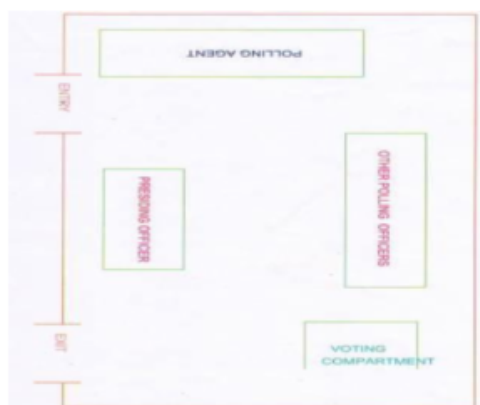

নির্বাচক নিবন্ধন আধিকারিকের স্বাক্ষর

Nazri Naksha

Google Map View

Polling Station Building Front View

Polling Station Front View

Cad View

Key MAP View

1	ILY1121615	নাম : কাজি আবদুল কালাম পিতার নাম: লালমন বাড়ির নং : n0002 বয়স : 49 লিঙ্গ : পুরুষ	ফটো উপলব্ধ	2	DVK3072899	নাম : উরশেদ কালাম কাজী পিতার নাম: নুরেমান কাজী বাড়ির নং : n0003 বয়স : 39 লিঙ্গ : পুরুষ	ফটো উপলব্ধ	3	DVK2602936	নাম : সামিল কাজী পিতার নাম: মহিব কাজী বাড়ির নং : n0003 বয়স : 47 লিঙ্গ : পুরুষ	ফটো উপলব্ধ
4	ILY2330280	নাম : কঁকি বিবি স্বামীর নাম: নুরমহম্মদ বাড়ির নং : n0003 বয়স : 63 লিঙ্গ : মহিলা	ফটো উপলব্ধ	5	DVK2599975	নাম : কাজি ইমরান পিতার নাম: কাজি উসমান বাড়ির নং : n0016 বয়স : 65 লিঙ্গ : পুরুষ	ফটো উপলব্ধ	6	DVK2770618	নাম : সারাফা বিবি স্বামীর নাম: মসিবুল রহমান বাড়ির নং : n0170 বয়স : 38 লিঙ্গ : মহিলা	ফটো উপলব্ধ
7	DVK2600039	নাম : শাহানা জ বিবি স্বামীর নাম: কাজী আবদুল কালাম বাড়ির নং : n0002 বয়স : 47 লিঙ্গ : মহিলা	ফটো উপলব্ধ	8	ILY1158773	নাম : ফারজানা বিবি স্বামীর নাম: কাজি মহঃ নিয়ামত উল্লাহ বাড়ির নং : n0011 বয়স : 36 লিঙ্গ : মহিলা	ফটো উপলব্ধ	9	WB/34/236/432236	নাম : নুরেখা বিবি স্বামীর নাম: আহম্মদহুসেন বাড়ির নং : n0011 বয়স : 76 লিঙ্গ : মহিলা	ফটো উপলব্ধ
10	ILY1535178	নাম : মহিমা বিবি পিতার নাম: মাজারুল কাজি বাড়ির নং : n0010 বয়স : 34 লিঙ্গ : মহিলা	ফটো উপলব্ধ	11	ILY1535186	নাম : মাজারুল কাজি পিতার নাম: মহিব কাজি বাড়ির নং : n0010 বয়স : 35 লিঙ্গ : পুরুষ	ফটো উপলব্ধ	12	DVK3072998	নাম : জাহেনা বিবি স্বামীর নাম: মুকলেসিন কাজী বাড়ির নং : n0010 বয়স : 38 লিঙ্গ : মহিলা	ফটো উপলব্ধ
13	DVK3072980	নাম : মুকলেসিন কাজী পিতার নাম: মহিব কাজী বাড়ির নং : n0010 বয়স : 43 লিঙ্গ : পুরুষ	ফটো উপলব্ধ	14	WB/34/236/432239	নাম : রাজিয়া বিবি স্বামীর নাম: মহিব বাড়ির নং : n0010 বয়স : 69 লিঙ্গ : মহিলা	ফটো উপলব্ধ	15	WB/34/236/432126	নাম : খদেজান বিবি স্বামীর নাম: মফেজ বাড়ির নং : n0009 বয়স : 96 লিঙ্গ : মহিলা	ফটো উপলব্ধ
16	ILY1431147	নাম : আজিম কাজি পিতার নাম: মিঞালাল কাজি বাড়ির নং : n0008 বয়স : 33 লিঙ্গ : পুরুষ	ফটো উপলব্ধ	17	WB/34/236/432418	নাম : বিবি হালিমা স্বামীর নাম: মিয়ালাল বাড়ির নং : n0008 বয়স : 57 লিঙ্গ : মহিলা	ফটো উপলব্ধ	18	DVK2599967	নাম : সইরুন বিবি পিতার নাম: আল্লাউদ্দিন বাড়ির নং : n0008 বয়স : 65 লিঙ্গ : মহিলা	ফটো উপলব্ধ
19	WB/34/236/432457	নাম : কাজি মিয়ালাল পিতার নাম: আল্লাউদ্দিন বাড়ির নং : n0008 বয়স : 69 লিঙ্গ : পুরুষ	ফটো উপলব্ধ	20	WB/34/236/432303	নাম : আলগুন বিবি পিতার নাম: আল্লাউদ্দিন বাড়ির নং : n0008 বয়স : 73 লিঙ্গ : মহিলা	ফটো উপলব্ধ	21	ILY1431154	নাম : রুবেদা বিবি স্বামীর নাম: শহিদ কাজি বাড়ির নং : n0007 বয়স : 35 লিঙ্গ : মহিলা	ফটো উপলব্ধ
22	DVK3072816	নাম : শহীদ কাজী পিতার নাম: জবেদালী কাজী বাড়ির নং : n0007 বয়স : 38 লিঙ্গ : পুরুষ	ফটো উপলব্ধ	23	WB/34/236/432412	নাম : মরিয়ম বিবি স্বামীর নাম: জবেদালী বাড়ির নং : n0007 বয়স : 76 লিঙ্গ : মহিলা	ফটো উপলব্ধ	24	WB/34/236/432176	নাম : কাজি জবেদালী পিতার নাম: আল্লাউদ্দিন বাড়ির নং : n0007 বয়স : 86 লিঙ্গ : পুরুষ	ফটো উপলব্ধ
25	ILY1638600	নাম : আলিবাবু কাজি পিতার নাম: নাজু কাজি বাড়ির নং : n0017 বয়স : 30 লিঙ্গ : পুরুষ	ফটো উপলব্ধ	26	ILY1121581	নাম : সাধুকুন বিবি স্বামীর নাম: নাজু বাড়ির নং : n0017 বয়স : 56 লিঙ্গ : মহিলা	ফটো উপলব্ধ	27	WB/34/236/432472	নাম : কাজি নাজু পিতার নাম: উসমান বাড়ির নং : n0017 বয়স : 61 লিঙ্গ : পুরুষ	ফটো উপলব্ধ
28	WB/34/236/432232	নাম : খয়রুন বিবি স্বামীর নাম: মহবুব বাড়ির নং : n0014 বয়স : 79 লিঙ্গ : মহিলা	ফটো উপলব্ধ	29	ILY1535442	নাম : সমীর কাজি পিতার নাম: আজিজ কাজি বাড়ির নং : n0013 বয়স : 33 লিঙ্গ : পুরুষ	ফটো উপলব্ধ	30	ILY1706845	নাম : তামান্না খাতুন পিতার নাম: আজিজ কাজি বাড়ির নং : n0013 বয়স : 29 লিঙ্গ : মহিলা	ফটো উপলব্ধ