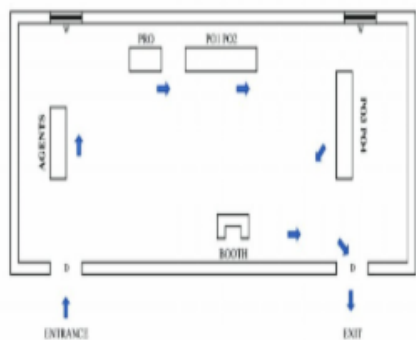

নির্বাচক নিবন্ধন আধিকারিকের স্বাক্ষর

Nazri Naksha

Google Map View

Polling Station Building Front View

Polling Station Front View

Cad View

Key MAP View

1 নাম : গুড়িয়া কর্মকার স্বামীর নাম: গোবিন্দ কর্মকার বাড়ির নং : এন0026 বয়স : 23 লিঙ্গ : মহিলা	ILY2264968 ফটো উপলব্ধ	2 নাম : ললিতা মাহাত স্বামীর নাম: ফুলচন্দ মাহাত বাড়ির নং : এন001 বয়স : 29 লিঙ্গ : মহিলা	ILY2308286 ফটো উপলব্ধ	3 নাম : গোবিন্দ কর্মকার পিতার নাম: সুরেশ কর্মকার বাড়ির নং : n0001 বয়স : 33 লিঙ্গ : পুরুষ	ILY1449032 ফটো উপলব্ধ
4 নাম : সুন্দরী কর্মকার স্বামীর নাম: বৃধ কর্মকার বাড়ির নং : n0001 বয়স : 71 লিঙ্গ : মহিলা	WB/34/238/147467 ফটো উপলব্ধ	5 নাম : নির্মল কর্মকার মায়ের নাম: সুন্দরী কর্মকার বাড়ির নং : n0001 বয়স : 43 লিঙ্গ : পুরুষ	MJP2906865 ফটো উপলব্ধ	6 নাম : সুখদা কর্মকার স্বামীর নাম: নির্মল কর্মকার বাড়ির নং : n0001 বয়স : 38 লিঙ্গ : মহিলা	MJP2906873 ফটো উপলব্ধ
7 নাম : সুরেশ কর্মকার পিতার নাম: বৃধ কর্মকার বাড়ির নং : n0001 বয়স : 55 লিঙ্গ : পুরুষ	WB/34/238/147451 ফটো উপলব্ধ	8 নাম : বুনিয়া কর্মকার স্বামীর নাম: সুরেশ কর্মকার বাড়ির নং : 01 বয়স : 53 লিঙ্গ : মহিলা	MJP2692465 ফটো উপলব্ধ	9 নাম : কৈলাশ কর্মকার পিতার নাম: সুরেশ কর্মকার বাড়ির নং : এন0001 বয়স : 26 লিঙ্গ : পুরুষ	ILY2462174 ফটো উপলব্ধ
10 নাম : ভারতী কালিন্দী স্বামীর নাম: রঘু কালিন্দী বাড়ির নং : n0002 বয়স : 66 লিঙ্গ : মহিলা	WB/34/238/147491 ফটো উপলব্ধ	11 নাম : কার্তিক কালিন্দী পিতার নাম: শঙ্কর কালিন্দী বাড়ির নং : n0002 বয়স : 66 লিঙ্গ : পুরুষ	WB/34/238/147105 ফটো উপলব্ধ	12 নাম : নুনীবালা কালিন্দী স্বামীর নাম: কার্তিক কালিন্দী বাড়ির নং : n0002 বয়স : 64 লিঙ্গ : মহিলা	WB/34/238/147492 ফটো উপলব্ধ
13 নাম : ভূলা কালিন্দী পিতার নাম: কার্তিক কালিন্দী বাড়ির নং : n0002 বয়স : 42 লিঙ্গ : পুরুষ	ILY0110130 ফটো উপলব্ধ	14 নাম : শান্তি কালিন্দী স্বামীর নাম: ভূলা কালিন্দী বাড়ির নং : n0002 বয়স : 33 লিঙ্গ : মহিলা	ILY1378173 ফটো উপলব্ধ	15 নাম : মিঠুন কালিন্দী পিতার নাম: কার্তিক কালিন্দী বাড়ির নং : n0002 বয়স : 40 লিঙ্গ : পুরুষ	ILY0110148 ফটো উপলব্ধ
16 নাম : আনারকলি কালিন্দী স্বামীর নাম: মিঠুন কালিন্দী বাড়ির নং : n0002 বয়স : 34 লিঙ্গ : মহিলা	ILY1378074 ফটো উপলব্ধ	17 নাম : শক্তিপদ কালিন্দী পিতার নাম: শঙ্কর কালিন্দী বাড়ির নং : n0002 বয়স : 61 লিঙ্গ : পুরুষ	WB/34/238/147594 ফটো উপলব্ধ	18 নাম : চপলী কালিন্দী স্বামীর নাম: শক্তিপদ কালিন্দী বাড়ির নং : n0002 বয়স : 56 লিঙ্গ : মহিলা	WB/34/238/147595 ফটো উপলব্ধ
19 নাম : রাজেশ কালিন্দী পিতার নাম: রঘু কালিন্দী বাড়ির নং : n0002 বয়স : 36 লিঙ্গ : পুরুষ	ILY1448984 ফটো উপলব্ধ	20 নাম : বিকাশ কালিন্দী পিতার নাম: রঘু কালিন্দী বাড়ির নং : n0002 বয়স : 32 লিঙ্গ : পুরুষ	ILY1448992 ফটো উপলব্ধ	21 নাম : বিংলী কালিন্দী স্বামীর নাম: মনসারাম কালিন্দী বাড়ির নং : n0003 বয়স : 69 লিঙ্গ : মহিলা	WB/34/238/147550 ফটো উপলব্ধ
22 নাম : মনোজ কালিন্দী মায়ের নাম: সুলোচনা কালিন্দী বাড়ির নং : n0004 বয়স : 43 লিঙ্গ : পুরুষ	ILY0110049 ফটো উপলব্ধ	23 নাম : ছুটু কালিন্দী মায়ের নাম: সুলোচনা কালিন্দী বাড়ির নং : n0004 বয়স : 35 লিঙ্গ : পুরুষ	ILY1378157 ফটো উপলব্ধ	24 নাম : চাটু কালিন্দী পিতার নাম: রবি কালিন্দী বাড়ির নং : n0005 বয়স : 51 লিঙ্গ : পুরুষ	MJP2264588 ফটো উপলব্ধ
25 নাম : রীতা কালিন্দী স্বামীর নাম: চাটু কালিন্দী বাড়ির নং : n0005 বয়স : 50 লিঙ্গ : মহিলা	MJP2264596 ফটো উপলব্ধ	26 নাম : কোরীলা কালিন্দী পিতার নাম: বনিলাল কালিন্দী বাড়ির নং : n0006 বয়স : 51 লিঙ্গ : পুরুষ	ILY1314434 ফটো উপলব্ধ	27 নাম : মঞ্জুড়া কালিন্দী স্বামীর নাম: কোরীলা কালিন্দী বাড়ির নং : n0006 বয়স : 50 লিঙ্গ : মহিলা	ILY1314442 ফটো উপলব্ধ
28 নাম : দিলীপ মুর্খু পিতার নাম: বুদ্ধেশ্বর মুর্খু বাড়ির নং : এন005 বয়স : 28 লিঙ্গ : মহিলা	ILY2308500 ফটো উপলব্ধ	29 নাম : নমিতা মাহাত স্বামীর নাম: সুরেশ মাহাত বাড়ির নং : এন005 বয়স : 30 লিঙ্গ : মহিলা	ILY2305175 ফটো উপলব্ধ	30 নাম : পরিমল মাহাত পিতার নাম: ভগীরথ মাহাত বাড়ির নং : এন002 বয়স : 22 লিঙ্গ : পুরুষ	ILY2289957 ফটো উপলব্ধ