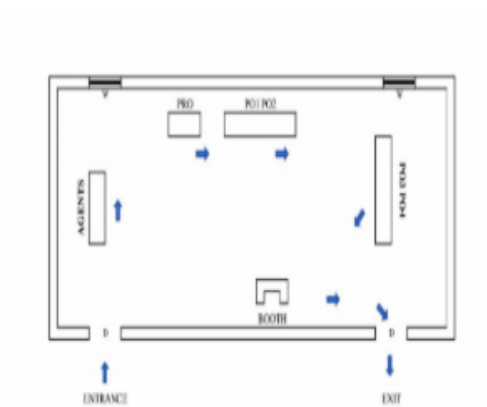

নির্বাচক নিবন্ধন আধিকারিকের স্বাক্ষর

Nazri Naksha

Google Map View

Polling Station Building Front View

Polling Station Front View

Cad View

Key MAP View

বিধানসভা নির্বাচনকেন্দ্রের নং, নাম : 241-জয়পুর
ভাগ নং, নাম : 1-পটমজুড়ি,সালনডি গোপপাড়া,কুমোরপাড়া,