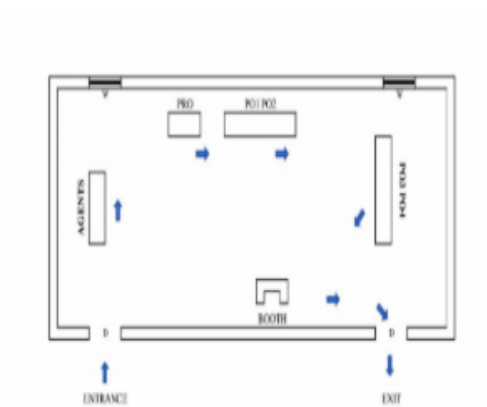

নির্বাচক নিবন্ধন আধিকারিকের স্বাক্ষর

Nazri Naksha

Google Map View

Polling Station Building Front View

Polling Station Front View

Cad View

Key MAP View

1	WB/34/238/156140	নাম : লক্ষন কুস্তকার পিতার নাম: কুঞ্জ কুস্তকার বাড়ির নং : n0017 বয়স : 76 লিঙ্গ : পুরুষ	ফটো উপলব্ধ	2	WB/34/238/156285	নাম : বালু কুস্তকার স্বামীর নাম: লক্ষন কুস্তকার বাড়ির নং : n0017 বয়স : 71 লিঙ্গ : মহিলা	ফটো উপলব্ধ	3	WB/34/238/156695	নাম : দুর্ঘোধন কুস্তকার পিতার নাম: লক্ষন কুস্তকার বাড়ির নং : n0017 বয়স : 52 লিঙ্গ : পুরুষ	ফটো উপলব্ধ
4	WB/34/238/156298	নাম : অমিতা কুস্তকার স্বামীর নাম: দুর্ঘোধন কুস্তকার বাড়ির নং : n0017 বয়স : 50 লিঙ্গ : মহিলা	ফটো উপলব্ধ	5	ILY1316470	নাম : প্রহ্লাদ কুমার মাহাত পিতার নাম: অরুণ কুমার মাহাত বাড়ির নং : n0017 বয়স : 35 লিঙ্গ : পুরুষ	ফটো উপলব্ধ	6	ILY1921493	নাম : রেশমা কুমারী স্বামীর নাম: প্রহ্লাদ কুমার মাহাত বাড়ির নং : n0017 বয়স : 30 লিঙ্গ : মহিলা	ফটো উপলব্ধ
7	ILY2243459	নাম : ভূতি দেবী স্বামীর নাম: অরুণ কুস্তকার বাড়ির নং : n0017 বয়স : 53 লিঙ্গ : মহিলা	ফটো উপলব্ধ	8	ILY1930221	নাম : প্রিয়ান্বিতা কুমারী পিতার নাম: অরুণ চন্দ্র মাহাত বাড়ির নং : n0130 বয়স : 26 লিঙ্গ : মহিলা	ফটো উপলব্ধ	9	ILY1718998	নাম : মহাদেব কর্মকার পিতার নাম: তরনী কর্মকার বাড়ির নং : n0014 বয়স : 34 লিঙ্গ : পুরুষ	ফটো উপলব্ধ
10	ILY1719004	নাম : বলদেব কর্মকার পিতার নাম: দিনু কর্মকার বাড়ির নং : n0014 বয়স : 29 লিঙ্গ : পুরুষ	ফটো উপলব্ধ	11	ILY1719012	নাম : লালদেব কর্মকার পিতার নাম: তরনী কর্মকার বাড়ির নং : n0014 বয়স : 29 লিঙ্গ : পুরুষ	ফটো উপলব্ধ	12	ILY1800572	নাম : সন্ধ্যা কর্মকার স্বামীর নাম: মহাদেব কর্মকার বাড়ির নং : n0014 বয়স : 27 লিঙ্গ : মহিলা	ফটো উপলব্ধ
13	ILY1800705	নাম : মঙ্গলা দেবি স্বামীর নাম: নিমাই চাঁদ কর্মকার বাড়ির নং : n0014 বয়স : 38 লিঙ্গ : মহিলা	ফটো উপলব্ধ	14	ILY2456564	নাম : তরনী কর্মকার পিতার নাম: অমল্য কর্মকার বাড়ির নং : n0014 বয়স : 43 লিঙ্গ : পুরুষ	ফটো উপলব্ধ	15	WB/34/238/156761	নাম : শান্তিবালা কর্মকার স্বামীর নাম: তরনী কর্মকার বাড়ির নং : n0014 বয়স : 52 লিঙ্গ : মহিলা	ফটো উপলব্ধ
16	WB/34/238/156663	নাম : দিনু কর্মকার পিতার নাম: অমল্য কর্মকার বাড়ির নং : n0014 বয়স : 51 লিঙ্গ : পুরুষ	ফটো উপলব্ধ	17	WB/34/238/156743	নাম : শকুন্তলা কর্মকার পিতার নাম: দিনু কর্মকার বাড়ির নং : n0014 বয়স : 49 লিঙ্গ : মহিলা	ফটো উপলব্ধ	18	MJP2271054	নাম : নিমাই চাঁদ কর্মকার পিতার নাম: অমল্য কর্মকার বাড়ির নং : n0014 বয়স : 46 লিঙ্গ : পুরুষ	ফটো উপলব্ধ
19	MJP2695443	নাম : সজনি কর্মকার স্বামীর নাম: আনন্দ কর্মকার বাড়ির নং : n0014 বয়স : 76 লিঙ্গ : মহিলা	ফটো উপলব্ধ	20	MJP2851400	নাম : তারাপদ কর্মকার পিতার নাম: আনন্দ কর্মকার বাড়ির নং : n0014 বয়স : 41 লিঙ্গ : পুরুষ	ফটো উপলব্ধ	21	MJP2908275	নাম : চিত্তা কর্মকার স্বামীর নাম: তারাপদ কর্মকার বাড়ির নং : n0014 বয়স : 39 লিঙ্গ : মহিলা	ফটো উপলব্ধ
22	MJP0248112	নাম : সুলোচনা কর্মকার স্বামীর নাম: সূর্যকান্ত কর্মকার বাড়ির নং : n0014 বয়স : 49 লিঙ্গ : মহিলা	ফটো উপলব্ধ	23	ILY2335982	নাম : অজয় কর্মকার পিতার নাম: নিমাইচাঁদ কর্মকার বাড়ির নং : এন0014 বয়স : 22 লিঙ্গ : পুরুষ	ফটো উপলব্ধ	24	ILY2107936	নাম : সূর্যকান্ত কর্মকার পিতার নাম: আনন্দ কর্মকার বাড়ির নং : n0014 বয়স : 52 লিঙ্গ : পুরুষ	ফটো উপলব্ধ
25	ILY2002897	নাম : বিজয় কর্মকার পিতার নাম: নিমাই চাঁদ কর্মকার বাড়ির নং : 0014 বয়স : 25 লিঙ্গ : পুরুষ	ফটো উপলব্ধ	26	ILY2002848	নাম : জ্যোৎস্না কর্মকার স্বামীর নাম: লালদেব কর্মকার বাড়ির নং : 0014 বয়স : 26 লিঙ্গ : মহিলা	ফটো উপলব্ধ	27	MJP2695856	নাম : রাজেন্দ্র কিস্কু পিতার নাম: রামজিৎ কিস্কু বাড়ির নং : n0113 বয়স : 51 লিঙ্গ : পুরুষ	ফটো উপলব্ধ
28	ILY1652221	নাম : সুনিলা কিস্কু পিতার নাম: রামজিৎ কিস্কু বাড়ির নং : n0113 বয়স : 35 লিঙ্গ : পুরুষ	ফটো উপলব্ধ	29	MJP2695864	নাম : বাসন্তী কিস্কু স্বামীর নাম: রাজেন্দ্র কিস্কু বাড়ির নং : n0116 বয়স : 45 লিঙ্গ : মহিলা	ফটো উপলব্ধ	30	MJP2271096	নাম : জগন্নাথ গোপ পিতার নাম: হরিপদ গোপ বাড়ির নং : n0047 বয়স : 44 লিঙ্গ : পুরুষ	ফটো উপলব্ধ