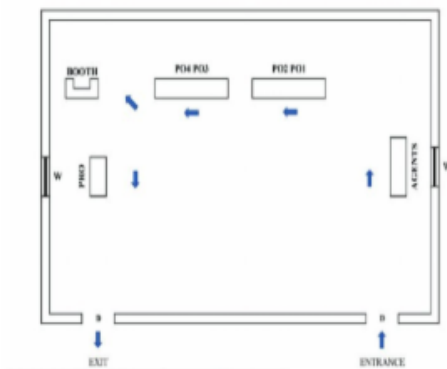

নির্বাচক নিবন্ধন আধিকারিকের স্বাক্ষর

Nazri Naksha

Google Map View

Polling Station Building Front View

Polling Station Front View

Cad View

Key MAP View

1 নাম : সমলা কুমারী স্বামীর নাম: সঞ্জয় মাহাত বাড়ির নং : এন0036 বয়স : 27 লিঙ্গ : মহিলা	ILY2305894 ফটো উপলব্ধ	2 নাম : ঠাকুরদাস গোপ পিতার নাম: বনু গোপ বাড়ির নং : n0011 বয়স : 39 লিঙ্গ : পুরুষ	MJP2851665 ফটো উপলব্ধ	3 নাম : ছুটনী গোপ স্বামীর নাম: ফুলেশ্বর গোপ বাড়ির নং : 108 বয়স : 32 লিঙ্গ : মহিলা	ILY1553171 ফটো উপলব্ধ
4 নাম : ফুলেশ্বর গোপ পিতার নাম: কালীপদ গোপ বাড়ির নং : 108 বয়স : 39 লিঙ্গ : পুরুষ	MJP2851772 ফটো উপলব্ধ	5 নাম : সঙ্গীতা গোপ স্বামীর নাম: হীরালাল গোপ বাড়ির নং : 108 বয়স : 40 লিঙ্গ : মহিলা	MJP2851756 ফটো উপলব্ধ	6 নাম : সুবদ্রা গোপ স্বামীর নাম: শিব গোপ বাড়ির নং : n0022 বয়স : 41 লিঙ্গ : মহিলা	MJP2596641 ফটো উপলব্ধ
7 নাম : পার্বতী গোপ স্বামীর নাম: মথুর গোপ বাড়ির নং : n0022 বয়স : 41 লিঙ্গ : মহিলা	MJP2851764 ফটো উপলব্ধ	8 নাম : হিরালাল গোপ পিতার নাম: কালিপদ গোপ বাড়ির নং : n0022 বয়স : 51 লিঙ্গ : পুরুষ	WB/34/238/156287 ফটো উপলব্ধ	9 নাম : মেথর গোপ পিতার নাম: কালিপদ গোপ বাড়ির নং : n0022 বয়স : 54 লিঙ্গ : পুরুষ	WB/34/238/156305 ফটো উপলব্ধ
10 নাম : আদু গোপ স্বামীর নাম: কালিপদ গোপ বাড়ির নং : n0022 বয়স : 73 লিঙ্গ : মহিলা	WB/34/238/156016 ফটো উপলব্ধ	11 নাম : কালিপদ গোপ পিতার নাম: শশি গোপ বাড়ির নং : n0022 বয়স : 75 লিঙ্গ : পুরুষ	WB/34/238/156022 ফটো উপলব্ধ	12 নাম : চনা গোপ স্বামীর নাম: সনারাম গোপ বাড়ির নং : n0005 বয়স : 51 লিঙ্গ : মহিলা	MJP2271997 ফটো উপলব্ধ
13 নাম : ইন্দ্রজিৎ গোপ পিতার নাম: মনু গোপ বাড়ির নং : 443 বয়স : 22 লিঙ্গ : পুরুষ	ILY2325264 ফটো উপলব্ধ	14 নাম : শীতলী গোপ স্বামীর নাম: কাশিনাথ গোপ বাড়ির নং : n0004 বয়স : 36 লিঙ্গ : মহিলা	ILY1849454 ফটো উপলব্ধ	15 নাম : প্রকাশ গোপ পিতার নাম: কর্তিক গোপ বাড়ির নং : n0006 বয়স : 26 লিঙ্গ : পুরুষ	ILY1921618 ফটো উপলব্ধ
16 নাম : বিকাশ গোপ পিতার নাম: চন্দ্রমোহন গোপ বাড়ির নং : n0011 বয়স : 26 লিঙ্গ : পুরুষ	ILY1921626 ফটো উপলব্ধ	17 নাম : পিন্টু গোপ পিতার নাম: পশুপতি গোপ বাড়ির নং : n0012 বয়স : 26 লিঙ্গ : পুরুষ	ILY1921634 ফটো উপলব্ধ	18 নাম : লক্ষ্মীকান্ত গোপ পিতার নাম: হলধর গোপ বাড়ির নং : n0011 বয়স : 26 লিঙ্গ : পুরুষ	ILY1921642 ফটো উপলব্ধ
19 নাম : পদ্মাবতী গোপ স্বামীর নাম: মাণিক গোপ বাড়ির নং : n009 বয়স : 36 লিঙ্গ : মহিলা	ILY1921683 ফটো উপলব্ধ	20 নাম : পলোবী গোপ স্বামীর নাম: বাহাদুর গোপ বাড়ির নং : n0009 বয়স : 35 লিঙ্গ : মহিলা	ILY1921691 ফটো উপলব্ধ	21 নাম : মেহিলা গোপ স্বামীর নাম: দলাল গোপ বাড়ির নং : N0002 বয়স : 26 লিঙ্গ : মহিলা	ILY1921758 ফটো উপলব্ধ
22 নাম : পূর্ণিমা গোপ স্বামীর নাম: জয়সিং গোপ বাড়ির নং : N0008 বয়স : 27 লিঙ্গ : মহিলা	ILY1921766 ফটো উপলব্ধ	23 নাম : বিনতা গোপ স্বামীর নাম: গনেশ গোপ বাড়ির নং : n0002 বয়স : 28 লিঙ্গ : মহিলা	ILY1921717 ফটো উপলব্ধ	24 নাম : সীতা গোপ স্বামীর নাম: রমেশ গোপ বাড়ির নং : N001 বয়স : 26 লিঙ্গ : মহিলা	ILY1921725 ফটো উপলব্ধ
25 নাম : হেমলা গোপ অন্যান্য: রমেশ গোপ বাড়ির নং : n0001 বয়স : 74 লিঙ্গ : মহিলা	ILY1923200 ফটো উপলব্ধ	26 নাম : করমচাঁদ গোপ পিতার নাম: যোগিন্দ্র গোপ বাড়ির নং : n0014 বয়স : 63 লিঙ্গ : পুরুষ	WB/34/238/156763 ফটো উপলব্ধ	27 নাম : সুমিত্রা গোপ স্বামীর নাম: সুন্দরলাল গোপ বাড়ির নং : n0124 বয়স : 38 লিঙ্গ : মহিলা	ILY1719236 ফটো উপলব্ধ
28 নাম : শুকরি গোপ স্বামীর নাম: গরাজাদ গোপ বাড়ির নং : n0009 বয়স : 64 লিঙ্গ : মহিলা	WB/34/238/156529 ফটো উপলব্ধ	29 নাম : কানাই গোপ পিতার নাম: হাড়িরাম গোপ বাড়ির নং : n0010 বয়স : 58 লিঙ্গ : পুরুষ	WB/34/238/156261 ফটো উপলব্ধ	30 নাম : মঙ্গলী গোপ স্বামীর নাম: কানাই গোপ বাড়ির নং : n0010 বয়স : 54 লিঙ্গ : মহিলা	WB/34/238/156531 ফটো উপলব্ধ