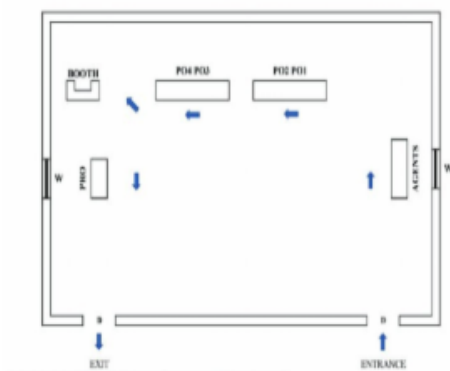

নির্বাচক নিবন্ধন আধিকারিকের স্বাক্ষর

Nazri Naksha

Google Map View

Polling Station Building Front View

Polling Station Front View

Cad View

Key MAP View

1 নাম : দীপক কর্মকার পিতার নাম: নন্দলাল কর্মকার বাড়ির নং : নং বয়স : 25 লিঙ্গ : পুরুষ	ILY2104214 ফটো উপলব্ধ	2 নাম : মজেশ্বর কর্মকার পিতার নাম: শ্রীহরিদ কর্মকার বাড়ির নং : 065 বয়স : 25 লিঙ্গ : পুরুষ	ILY1997675 ফটো উপলব্ধ	3 নাম : কম্পনা কর্মকার পিতার নাম: শিবপু কর্মকার বাড়ির নং : নং বয়স : 50 লিঙ্গ : মহিলা	ILY2104180 ফটো উপলব্ধ
4 নাম : সীতা কর্মকার স্বামীর নাম: দিলীপ কর্মকার বাড়ির নং : এন0065 বয়স : 24 লিঙ্গ : মহিলা	ILY2309623 ফটো উপলব্ধ	5 নাম : তারা কর্মকার স্বামীর নাম: সীমন্ত কর্মকার বাড়ির নং : এন00৬৫ বয়স : 25 লিঙ্গ : মহিলা	ILY2312049 ফটো উপলব্ধ	6 নাম : মহেশ কর্মকার পিতার নাম: দুঃখ কর্মকার বাড়ির নং : n0141 বয়স : 32 লিঙ্গ : পুরুষ	ILY1639368 ফটো উপলব্ধ
7 নাম : কৃষ্ণকিশোর কিস্কু পিতার নাম: কুওর কিস্কু বাড়ির নং : n0049 বয়স : 42 লিঙ্গ : পুরুষ	MJP2282465 ফটো উপলব্ধ	8 নাম : জবারানী কিস্কু স্বামীর নাম: কৃষ্ণকিশোর কিস্কু বাড়ির নং : n0049 বয়স : 38 লিঙ্গ : মহিলা	MJP2597607 ফটো উপলব্ধ	9 নাম : সিমোতি কিস্কু স্বামীর নাম: মতিলাল কিস্কু বাড়ির নং : n0050 বয়স : 38 লিঙ্গ : মহিলা	ILY0143826 ফটো উপলব্ধ
10 নাম : রাম চাঁদ কিস্কু পিতার নাম: গোপিনাথ কিস্কু বাড়ির নং : এন00১১২ বয়স : 22 লিঙ্গ : পুরুষ	ILY2295624 ফটো উপলব্ধ	11 নাম : জয়ন্ত কিস্কু পিতার নাম: সহরই কিস্কু বাড়ির নং : এন00৯৩ বয়স : 23 লিঙ্গ : পুরুষ	ILY2283182 ফটো উপলব্ধ	12 নাম : মোতিলাল কিস্কু কিস্কু পিতার নাম: মহেশ্বর কিস্কু বাড়ির নং : n0050 বয়স : 38 লিঙ্গ : পুরুষ	MJP2282473 ফটো উপলব্ধ
13 নাম : সন্তা কিস্কু পিতার নাম: অর্জনাথ কিস্কু বাড়ির নং : নং বয়স : 23 লিঙ্গ : মহিলা	ILY2107225 ফটো উপলব্ধ	14 নাম : অঞ্জলি কিস্কু স্বামীর নাম: দীনেশ কিস্কু বাড়ির নং : নং বয়স : 28 লিঙ্গ : মহিলা	ILY2107407 ফটো উপলব্ধ	15 নাম : সুভাষ কিস্কু পিতার নাম: নরেন কিস্কু বাড়ির নং : নং122 বয়স : 24 লিঙ্গ : পুরুষ	ILY2103893 ফটো উপলব্ধ
16 নাম : সুরেন্দ্র নাথ কিস্কু পিতার নাম: রুপলাল কিস্কু বাড়ির নং : এন0073 বয়স : 22 লিঙ্গ : পুরুষ	ILY2263242 ফটো উপলব্ধ	17 নাম : তাবিজান খাতুন পিতার নাম: জি.কির আনসারী বাড়ির নং : নং বয়স : 25 লিঙ্গ : মহিলা	ILY2103919 ফটো উপলব্ধ	18 নাম : তাজবেগম খাতুন পিতার নাম: জিকির আনসারী বাড়ির নং : নং বয়স : 24 লিঙ্গ : মহিলা	ILY2103943 ফটো উপলব্ধ
19 নাম : সারেজান খাতুন পিতার নাম: জিকির আনসারী বাড়ির নং : নং059 বয়স : 25 লিঙ্গ : মহিলা	ILY2107548 ফটো উপলব্ধ	20 নাম : সচিন গোস্বামী পিতার নাম: সীতারাম গোস্বামী বাড়ির নং : নং বয়স : 24 লিঙ্গ : পুরুষ	ILY2107324 ফটো উপলব্ধ	21 নাম : মনোজ টুডু পিতার নাম: বাধন টুডু বাড়ির নং : নং বয়স : 24 লিঙ্গ : পুরুষ	ILY2107506 ফটো উপলব্ধ
22 নাম : সবিতা টুডু পিতার নাম: দশরথ মাঝী টুডু বাড়ির নং : নং বয়স : 24 লিঙ্গ : মহিলা	ILY2104412 ফটো উপলব্ধ	23 নাম : মঙ্গলি টুডু স্বামীর নাম: সুনীল টুডু বাড়ির নং : নং138 বয়স : 25 লিঙ্গ : মহিলা	ILY2103869 ফটো উপলব্ধ	24 নাম : ভারতী টুডু মায়ের নাম: বুধনী টুডু বাড়ির নং : এন0১৭৯ বয়স : 26 লিঙ্গ : মহিলা	ILY2290880 ফটো উপলব্ধ
25 নাম : ফুলেশ্বর মাঝি পিতার নাম: জলেশ্বর মাঝি বাড়ির নং : এন0138 বয়স : 23 লিঙ্গ : পুরুষ	ILY2295053 ফটো উপলব্ধ	26 নাম : বিকাশ টুডু পিতার নাম: শিবরাম টুডু বাড়ির নং : এন0068 বয়স : 22 লিঙ্গ : পুরুষ	ILY2274314 ফটো উপলব্ধ	27 নাম : রাজেশ টুডু পিতার নাম: রাবন টুডু বাড়ির নং : এন0131 বয়স : 23 লিঙ্গ : পুরুষ	ILY2294890 ফটো উপলব্ধ
28 নাম : বাউরী টুডু মায়ের নাম: বুধনী টুডু বাড়ির নং : এন00৯২ বয়স : 24 লিঙ্গ : পুরুষ	ILY2303345 ফটো উপলব্ধ	29 নাম : লক্ষ্মীচরন মুর্মু পিতার নাম: বানেশ্বর মুর্মু বাড়ির নং : এন00৮০ বয়স : 23 লিঙ্গ : পুরুষ	ILY2311785 ফটো উপলব্ধ	30 নাম : সুনিতা মুর্মু অন্যান্য: রুপলাল মাঝী বাড়ির নং : এন0094 বয়স : 54 লিঙ্গ : মহিলা	ILY2295459 ফটো উপলব্ধ