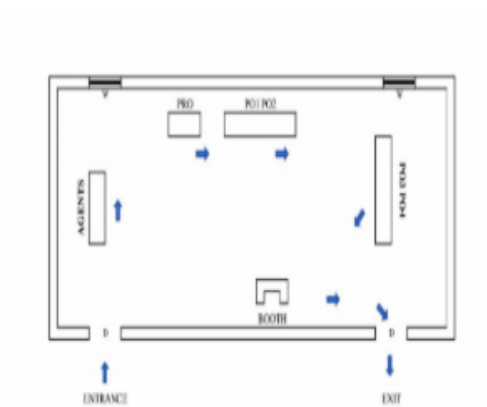

নির্বাচক নিবন্ধন আধিকারিকের স্বাক্ষর

Nazri Naksha

Google Map View

Polling Station Building Front View

Polling Station Front View

Cad View

Key MAP View

বিধানসভা নির্বাচনক্ষেত্রের নং, নাম : 241-জয়পুর
ভাগ নং, নাম : 1-ঘাঘরা, দুর্গা মন্দিরপাড়া, ব্রাহ্মনপাড়া, মাহাতপাড়া, গুজুটৌড়, ডি-রাজোয়াড়পাড়া