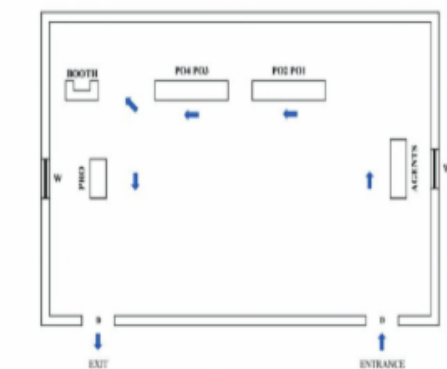

নির্বাচক নিবন্ধন আধিকারিকের স্বাক্ষর

Nazri Naksha

Google Map View

Polling Station Building Front View

Polling Station Front View

Cad View

Key MAP View

1 নাম : গুরুপদ কর্মকার পিতার নাম: কলেবর কর্মকার বাড়ির নং : n0044 বয়স : 81 লিঙ্গ : পুরুষ ফটো উপলব্ধ	WB/34/238/174684	2 নাম : পার্বতী কর্মকার স্বামীর নাম: গনেশ কর্মকার বাড়ির নং : n0044 বয়স : 36 লিঙ্গ : মহিলা ফটো উপলব্ধ	ILY1165174	3 নাম : হরিপদ কর্মকার পিতার নাম: ধুম কর্মকার বাড়ির নং : n0045 বয়স : 86 লিঙ্গ : পুরুষ ফটো উপলব্ধ	WB/34/238/174673
4 নাম : রাজকুমারী কর্মকার স্বামীর নাম: হরিপদ কর্মকার বাড়ির নং : n0045 বয়স : 71 লিঙ্গ : মহিলা ফটো উপলব্ধ	MJP2284941	5 নাম : ছলসা কর্মকার পিতার নাম: হরিপদ কর্মকার বাড়ির নং : n0045 বয়স : 40 লিঙ্গ : পুরুষ ফটো উপলব্ধ	MJP2598209	6 নাম : বালিকা কর্মকার স্বামীর নাম: অমৃত কর্মকার বাড়ির নং : n0046 বয়স : 66 লিঙ্গ : মহিলা ফটো উপলব্ধ	WB/34/238/174583
7 নাম : প্রকাশ কর্মকার পিতার নাম: অমৃত কর্মকার বাড়ির নং : n0046 বয়স : 39 লিঙ্গ : পুরুষ ফটো উপলব্ধ	MJP2853331	8 নাম : সেফালি কর্মকার স্বামীর নাম: প্রকাশ কর্মকার বাড়ির নং : n0046 বয়স : 36 লিঙ্গ : মহিলা ফটো উপলব্ধ	ILY1380427	9 নাম : বিকাশ কর্মকার পিতার নাম: অমৃত কর্মকার বাড়ির নং : n0046 বয়স : 33 লিঙ্গ : পুরুষ ফটো উপলব্ধ	ILY1380351
10 নাম : অম্বিকা কর্মকার স্বামীর নাম: বিকাশ কর্মকার বাড়ির নং : n0046 বয়স : 32 লিঙ্গ : মহিলা ফটো উপলব্ধ	ILY1453315	11 নাম : আকাশ কর্মকার পিতার নাম: অমৃত কর্মকার বাড়ির নং : n0046 বয়স : 32 লিঙ্গ : পুরুষ ফটো উপলব্ধ	ILY1453398	12 নাম : অমৃত কর্মকার পিতার নাম: মহানন্দ কর্মকার বাড়ির নং : n0046 বয়স : 55 লিঙ্গ : পুরুষ ফটো উপলব্ধ	WB/34/238/174666
13 নাম : সাগতুলি কর্মকার স্বামীর নাম: রঞ্জিত কর্মকার বাড়ির নং : n0046 বয়স : 56 লিঙ্গ : মহিলা ফটো উপলব্ধ	WB/34/238/174595	14 নাম : রঞ্জিত কর্মকার পিতার নাম: মহানন্দ কর্মকার বাড়ির নং : n0046 বয়স : 61 লিঙ্গ : পুরুষ ফটো উপলব্ধ	WB/34/238/174456	15 নাম : তারামনি কর্মকার স্বামীর নাম: মহানন্দ কর্মকার বাড়ির নং : n0046 বয়স : 86 লিঙ্গ : মহিলা ফটো উপলব্ধ	WB/34/238/174593
16 নাম : সারদা কর্মকার স্বামীর নাম: আকাশ কর্মকার বাড়ির নং : এন0046 বয়স : 23 লিঙ্গ : মহিলা ফটো উপলব্ধ	ILY2442911	17 নাম : জ্যোৎস্না কর্মকার স্বামীর নাম: সুভাষ কর্মকার বাড়ির নং : n0045 বয়স : 44 লিঙ্গ : মহিলা ফটো উপলব্ধ	MJP2284966	18 নাম : আশা কর্মকার স্বামীর নাম: ছলসা কর্মকার বাড়ির নং : n0045 বয়স : 45 লিঙ্গ : মহিলা ফটো উপলব্ধ	MJP2284958
19 নাম : সুভাষ কর্মকার পিতার নাম: হরিপদ কর্মকার বাড়ির নং : n0044 বয়স : 42 লিঙ্গ : পুরুষ ফটো উপলব্ধ	MJP2284909	20 নাম : সাতুলা কর্মকার স্বামীর নাম: সুরপদ কর্মকার বাড়ির নং : n0044 বয়স : 71 লিঙ্গ : মহিলা ফটো উপলব্ধ	MJP2284933	21 নাম : সুভদ্রা কর্মকার স্বামীর নাম: শক্তিপদ কর্মকার বাড়ির নং : n0044 বয়স : 66 লিঙ্গ : মহিলা ফটো উপলব্ধ	MJP2284925
22 নাম : শক্তিপদ কর্মকার পিতার নাম: কলেবর কর্মকার বাড়ির নং : n0044 বয়স : 71 লিঙ্গ : পুরুষ ফটো উপলব্ধ	MJP2284917	23 নাম : বিভূতি কর্মকার পিতার নাম: কলেবর কর্মকার বাড়ির নং : n0044 বয়স : 76 লিঙ্গ : পুরুষ ফটো উপলব্ধ	WB/34/238/174532	24 নাম : রাকেশচন্দ্র কর্মকার পিতার নাম: গুরুপদ কর্মকার বাড়ির নং : n0044 বয়স : 38 লিঙ্গ : পুরুষ ফটো উপলব্ধ	MJP2853224
25 নাম : জুলি কর্মকার পিতার নাম: গুরুপদ কর্মকার বাড়ির নং : n0044 বয়স : 40 লিঙ্গ : মহিলা ফটো উপলব্ধ	ILY1453505	26 নাম : গণেশ কর্মকার পিতার নাম: গুরুপদ কর্মকার বাড়ির নং : n0044 বয়স : 49 লিঙ্গ : পুরুষ ফটো উপলব্ধ	WB/34/238/174422	27 নাম : রেখা কর্মকার স্বামীর নাম: রমেশ কর্মকার বাড়ির নং : n0044 বয়স : 40 লিঙ্গ : মহিলা ফটো উপলব্ধ	MJP2598183
28 নাম : রমেশ কর্মকার পিতার নাম: গুরুপদ কর্মকার বাড়ির নং : n0044 বয়স : 52 লিঙ্গ : পুরুষ ফটো উপলব্ধ	MJP2284891	29 নাম : নিয়তী কর্মকার স্বামীর নাম: অর্জুন কর্মকার বাড়ির নং : n0044 বয়স : 42 লিঙ্গ : মহিলা ফটো উপলব্ধ	MJP2284883	30 নাম : অর্জুন কর্মকার পিতার নাম: গুরুপদ কর্মকার বাড়ির নং : n0044 বয়স : 55 লিঙ্গ : পুরুষ ফটো উপলব্ধ	MJP2284875