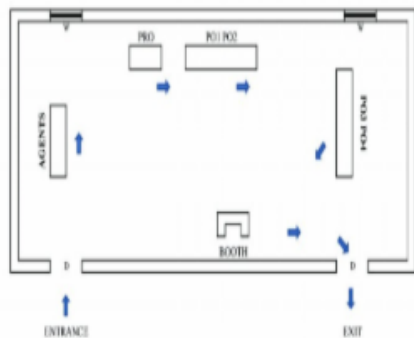

নির্বাচক নিবন্ধন আধিকারিকের স্বাক্ষর

Nazri Naksha

Google Map View

Polling Station Building Front View

Polling Station Front View

Cad View

Key MAP View

বিধানসভা নির্বাচনকেন্দ্রের নং, নাম : 241-জয়পুর
ভাগ নং, নাম : 1-হিজলী, শ্যামপুর,আমটাঁড়