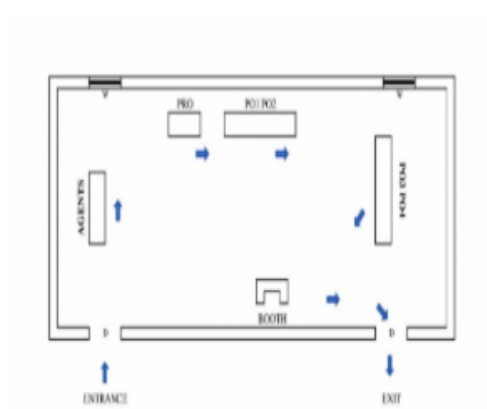

নির্বাচক নিবন্ধন আধিকারিকের স্বাক্ষর

Nazri Naksha

Google Map View

Polling Station Building Front View

Polling Station Front View

Cad View

Key MAP View

1	WB/34/238/180272	নাম : রাবিলাবিবি পিতার নাম: আলিপ আনসারী বাড়ির নং : n0141 বয়স : 51 লিঙ্গ : মহিলা	ফটো উপলব্ধ	2	WB/34/238/180273	নাম : হুরবিবি পিতার নাম: আলিপ আনসারী বাড়ির নং : n0142 বয়স : 49 লিঙ্গ : মহিলা	ফটো উপলব্ধ	3	ILY2284248	নাম : শেফালী মাহাত স্বামীর নাম: ডমন মাহাত বাড়ির নং : এন0001 বয়স : 26 লিঙ্গ : মহিলা	ফটো উপলব্ধ
4	ILY2284826	নাম : পশুপতি মাহাত পিতার নাম: গণেশ মাহাত বাড়ির নং : এন0001 বয়স : 25 লিঙ্গ : পুরুষ	ফটো উপলব্ধ	5	ILY2292191	নাম : সজনী কর্মকার স্বামীর নাম: গুরুপদ কর্মকার বাড়ির নং : এন001 বয়স : 27 লিঙ্গ : মহিলা	ফটো উপলব্ধ	6	ILY2292209	নাম : মহাবীর মাহাত পিতার নাম: শিশির মাহাত বাড়ির নং : এন0001 বয়স : 23 লিঙ্গ : পুরুষ	ফটো উপলব্ধ
7	ILY2292522	নাম : নরেশ চন্দ্র মহতো পিতার নাম: ত্রিলোচন মহতো বাড়ির নং : এন001 বয়স : 22 লিঙ্গ : পুরুষ	ফটো উপলব্ধ	8	ILY2284347	নাম : পূর্ণিমা মাহাত স্বামীর নাম: অশোক মাহাত বাড়ির নং : এন0001 বয়স : 22 লিঙ্গ : মহিলা	ফটো উপলব্ধ	9	ILY2303410	নাম : হেমন্ত মাহাত পিতার নাম: রঙ্গ লাল মাহাত বাড়ির নং : এন0001 বয়স : 25 লিঙ্গ : পুরুষ	ফটো উপলব্ধ
10	WB/34/238/177331	নাম : বিবি হাফিজন স্বামীর নাম: আলাউদ্দিন আনসারী বাড়ির নং : n0001 বয়স : 53 লিঙ্গ : মহিলা	ফটো উপলব্ধ	11	WB/34/238/177294	নাম : শিষআহমদ আনসারী পিতার নাম: সাখিলউদ্দিন আনসারী বাড়ির নং : n0001 বয়স : 81 লিঙ্গ : পুরুষ	ফটো উপলব্ধ	12	WB/34/238/177323	নাম : বিবি কবিরন স্বামীর নাম: শিষআহমদ আনসারী বাড়ির নং : n0001 বয়স : 66 লিঙ্গ : মহিলা	ফটো উপলব্ধ
13	WB/34/238/177068	নাম : আলাউদ্দিন আনসারী পিতার নাম: শিষআহমদ আনসারী বাড়ির নং : n0001 বয়স : 56 লিঙ্গ : পুরুষ	ফটো উপলব্ধ	14	ILY1653948	নাম : মোবারক আনসারী পিতার নাম: শিশির উদ্দিন আনসারী বাড়ির নং : n0001 বয়স : 29 লিঙ্গ : পুরুষ	ফটো উপলব্ধ	15	ILY1380898	নাম : মরজিনা বিবি স্বামীর নাম: আব্দুল সাত্তার আনসারী বাড়ির নং : n0001 বয়স : 38 লিঙ্গ : মহিলা	ফটো উপলব্ধ
16	ILY1380906	নাম : আব্দুল সাত্তার আনসারী পিতার নাম: আলাউদ্দিন আনসারী বাড়ির নং : n0001 বয়স : 35 লিঙ্গ : পুরুষ	ফটো উপলব্ধ	17	ILY2531747	নাম : সামজিদা খাতুন স্বামীর নাম: মোবারক আনসারী বাড়ির নং : 1 বয়স : 29 লিঙ্গ : মহিলা	ফটো উপলব্ধ	18	ILY1913342	নাম : ফিরোজ আনসারী পিতার নাম: আলাউদ্দিন আনসারী বাড়ির নং : n0001 বয়স : 27 লিঙ্গ : পুরুষ	ফটো উপলব্ধ
19	ILY2462802	নাম : খলিল আনসারী পিতার নাম: আলাউদ্দিন আনসারী বাড়ির নং : এন00450 বয়স : 25 লিঙ্গ : পুরুষ	ফটো উপলব্ধ	20	ILY1913334	নাম : রাক্বান আনসারী পিতার নাম: মহবুব আনসারী বাড়ির নং : n0004 বয়স : 26 লিঙ্গ : পুরুষ	ফটো উপলব্ধ	21	WB/34/238/180225	নাম : সেখআমিন আনসারী পিতার নাম: আলিপ আনসারী বাড়ির নং : n0140 বয়স : 53 লিঙ্গ : পুরুষ	ফটো উপলব্ধ
22	ILY1802073	নাম : আব্বারুদ্দিন আনসারী পিতার নাম: আবুকলাম আনসারী বাড়ির নং : n0002 বয়স : 27 লিঙ্গ : পুরুষ	ফটো উপলব্ধ	23	ILY1802081	নাম : মঞ্জুর আনসারী পিতার নাম: পানু আনসারী বাড়ির নং : n0002 বয়স : 27 লিঙ্গ : পুরুষ	ফটো উপলব্ধ	24	ILY1802099	নাম : সুরতন বিবি স্বামীর নাম: ইরসাদ আনসারী বাড়ির নং : n0003 বয়স : 28 লিঙ্গ : মহিলা	ফটো উপলব্ধ
25	ILY1653963	নাম : সাদ্দাম আনসারী পিতার নাম: ইসুব আনসারী বাড়ির নং : n0004 বয়স : 31 লিঙ্গ : পুরুষ	ফটো উপলব্ধ	26	ILY1453778	নাম : নমিতা মাহাত স্বামীর নাম: পঞ্চানন মাহাত বাড়ির নং : n0004 বয়স : 33 লিঙ্গ : মহিলা	ফটো উপলব্ধ	27	WB/34/238/177352	নাম : ইসুব আনসারী পিতার নাম: আসিরুদ্দিন আনসারী বাড়ির নং : n0004 বয়স : 58 লিঙ্গ : পুরুষ	ফটো উপলব্ধ
28	ILY1453885	নাম : ইরসাদ আনসারী পিতার নাম: গোলাম সেক আনসারী বাড়ির নং : আনসারি পাড়া বয়স : 33 লিঙ্গ : পুরুষ	ফটো উপলব্ধ	29	WB/34/238/177532	নাম : বিবি খদেজা স্বামীর নাম: সেখগোলাম আনসারী বাড়ির নং : n0003 বয়স : 62 লিঙ্গ : মহিলা	ফটো উপলব্ধ	30	WB/34/238/177531	নাম : গোলামসেখ আনসারী পিতার নাম: জমিরুদ্দিন আনসারী বাড়ির নং : n0003 বয়স : 65 লিঙ্গ : পুরুষ	ফটো উপলব্ধ