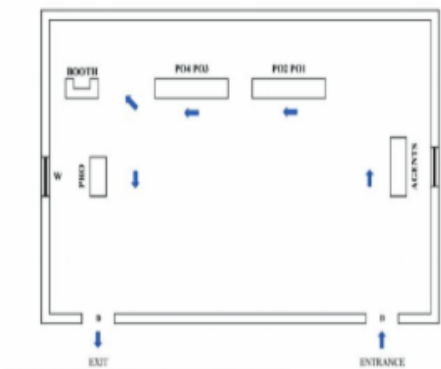

নির্বাচক নিবন্ধন আধিকারিকের স্বাক্ষর

Nazri Naksha

Google Map View

Polling Station Building Front View

Polling Station Front View

Cad View

Key MAP View

1	WB/34/238/192129	নাম : কুরি গোপ স্বামীর নাম: দুলাল গোপ বাড়ির নং : n0077 বয়স : 54 লিঙ্গ : মহিলা	ফটো উপলব্ধ	2	WB/34/238/192162	নাম : সুলোচনা গোপ স্বামীর নাম: রতন গোপ বাড়ির নং : n0078 বয়স : 65 লিঙ্গ : মহিলা	ফটো উপলব্ধ	3	WB/34/238/192147	নাম : সুনীল গোপ পিতার নাম: রতন গোপ বাড়ির নং : n0078 বয়স : 49 লিঙ্গ : পুরুষ	ফটো উপলব্ধ
4	ILY1557321	নাম : কাজলা গোপ স্বামীর নাম: স্বকু গোপ বাড়ির নং : n0070 বয়স : 36 লিঙ্গ : মহিলা	ফটো উপলব্ধ	5	WB/34/238/192182	নাম : শঙ্কর গোপ পিতার নাম: সুবল গোপ বাড়ির নং : n0071 বয়স : 51 লিঙ্গ : পুরুষ	ফটো উপলব্ধ	6	WB/34/238/192209	নাম : সুলোচনা গোপ স্বামীর নাম: শঙ্কর গোপ বাড়ির নং : n0071 বয়স : 49 লিঙ্গ : মহিলা	ফটো উপলব্ধ
7	WB/34/238/192028	নাম : মুরুলী গোপ পিতার নাম: গোষ্ঠ গোপ বাড়ির নং : n0072 বয়স : 55 লিঙ্গ : পুরুষ	ফটো উপলব্ধ	8	WB/34/238/192208	নাম : মুনিয়া গোপ স্বামীর নাম: মুরুলী গোপ বাড়ির নং : n0072 বয়স : 51 লিঙ্গ : মহিলা	ফটো উপলব্ধ	9	MJP2294890	নাম : শক্তিপদ গোপ পিতার নাম: গোষ্ঠ গোপ বাড়ির নং : n0072 বয়স : 48 লিঙ্গ : পুরুষ	ফটো উপলব্ধ
10	WB/34/238/192171	নাম : শক্তিপদ গোপ পিতার নাম: মহেশ্বর গোপ বাড়ির নং : n0041 বয়স : 71 লিঙ্গ : পুরুষ	ফটো উপলব্ধ	11	ILY1557263	নাম : সুনপুকা গোপ স্বামীর নাম: লালচাঁদ গোপ বাড়ির নং : n0042 বয়স : 41 লিঙ্গ : মহিলা	ফটো উপলব্ধ	12	WB/34/238/192153	নাম : গহনী গোপ স্বামীর নাম: দলু গোপ বাড়ির নং : n0044 বয়স : 69 লিঙ্গ : মহিলা	ফটো উপলব্ধ
13	WB/34/238/192189	নাম : সিদাম গোপ পিতার নাম: দলু গোপ বাড়ির নং : n0044 বয়স : 51 লিঙ্গ : পুরুষ	ফটো উপলব্ধ	14	ILY1455492	নাম : চিত্তা গোপ স্বামীর নাম: সিদাম গোপ বাড়ির নং : n0044 বয়স : 46 লিঙ্গ : মহিলা	ফটো উপলব্ধ	15	MJP1431576	নাম : সত্য গোপ পিতার নাম: দলু গোপ বাড়ির নং : n0044 বয়স : 47 লিঙ্গ : পুরুষ	ফটো উপলব্ধ
16	MJP1429463	নাম : শুগা গোপ স্বামীর নাম: সত্য গোপ বাড়ির নং : n0044 বয়স : 45 লিঙ্গ : মহিলা	ফটো উপলব্ধ	17	ILY1455518	নাম : শ্রীমতি গোপ পিতার নাম: দলু গোপ বাড়ির নং : n0044 বয়স : 40 লিঙ্গ : মহিলা	ফটো উপলব্ধ	18	WB/34/238/192027	নাম : মালু গোপ পিতার নাম: সোনোরাম গোপ বাড়ির নং : n0045 বয়স : 71 লিঙ্গ : পুরুষ	ফটো উপলব্ধ
19	WB/34/238/192283	নাম : সুখনী গোপ স্বামীর নাম: মালু গোপ বাড়ির নং : n0045 বয়স : 66 লিঙ্গ : মহিলা	ফটো উপলব্ধ	20	MJP2913366	নাম : উমেশ গোপ পিতার নাম: মালু গোপ বাড়ির নং : n0045 বয়স : 43 লিঙ্গ : পুরুষ	ফটো উপলব্ধ	21	MJP1385921	নাম : শীতলা গোপ স্বামীর নাম: করম গোপ বাড়ির নং : n0032 বয়স : 51 লিঙ্গ : মহিলা	ফটো উপলব্ধ
22	MJP1430602	নাম : করম গোপ পিতার নাম: দিবাকর গোপ বাড়ির নং : n0032 বয়স : 49 লিঙ্গ : পুরুষ	ফটো উপলব্ধ	23	MJP2294700	নাম : আষাডী গোপ পিতার নাম: দিবাকর গোপ বাড়ির নং : n0032 বয়স : 48 লিঙ্গ : পুরুষ	ফটো উপলব্ধ	24	WB/34/238/192131	নাম : উপাসী গোপ পিতার নাম: বলরাম গোপ বাড়ির নং : n0033 বয়স : 57 লিঙ্গ : মহিলা	ফটো উপলব্ধ
25	WB/34/238/192275	নাম : অনিল গোপ পিতার নাম: বলরাম গোপ বাড়ির নং : n0033 বয়স : 53 লিঙ্গ : পুরুষ	ফটো উপলব্ধ	26	WB/34/238/192098	নাম : মুসিয়া গোপ স্বামীর নাম: অনিল গোপ বাড়ির নং : n0033 বয়স : 50 লিঙ্গ : মহিলা	ফটো উপলব্ধ	27	ILY1654557	নাম : নগেন চন্দ্র গোপ পিতার নাম: অনিল গোপ বাড়ির নং : n0033 বয়স : 29 লিঙ্গ : পুরুষ	ফটো উপলব্ধ
28	ILY2593119	নাম : সুনীল গোপ পিতার নাম: বলরাম গোপ বাড়ির নং : এন0033 বয়স : 47 লিঙ্গ : পুরুষ	ফটো উপলব্ধ	29	MJP2295277	নাম : বিমলা গোপ স্বামীর নাম: সুনিল গোপ বাড়ির নং : এন0033 বয়স : 41 লিঙ্গ : মহিলা	ফটো উপলব্ধ	30	ILY1557339	নাম : রাজু গোপ পিতার নাম: চিতাই গোপ বাড়ির নং : এন0016 বয়স : 35 লিঙ্গ : পুরুষ	ফটো উপলব্ধ