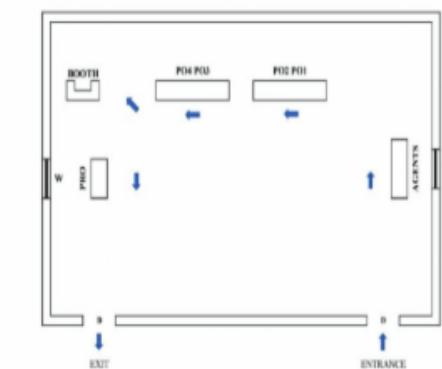

নির্বাচক নিবন্ধন আধিকারিকের স্বাক্ষর

Nazri Naksha

Google Map View

Polling Station Building Front View

Polling Station Front View

Cad View

Key MAP View

বিধানসভা নির্বাচনক্ষেত্রের নং, নাম : 241-জয়পুর
ভাগ নং, নাম : 1-নতুনডি (রাজোয়াড়পাড়া, কালিন্দীপাড়া, চিত্রকরপাড়া, কর্মকারপাড়া, বামুনপাড়া)