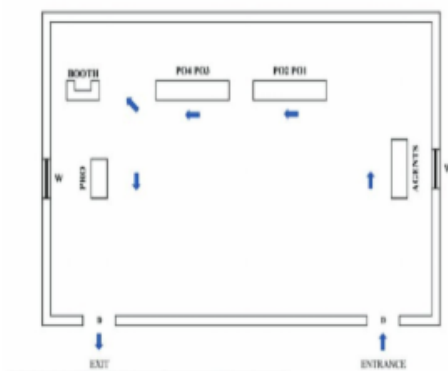

নির্বাচক নিবন্ধন আধিকারিকের স্বাক্ষর

Nazri Naksha

Google Map View

Polling Station Building Front View

Polling Station Front View

Cad View

Key MAP View

বিধানসভা নির্বাচনক্ষেত্রের নং, নাম : 241-জয়পুর
ভাগ নং, নাম : 1-জয়পুর, কৈবর্তপাড়া, কামারপাড়া, সর্দারপাড়া, আটকলচকের দক্ষিন দিক, স্টেশনপাড়া