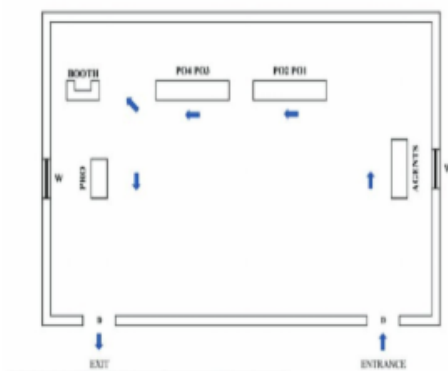

নির্বাচক নিবন্ধন আধিকারিকের স্বাক্ষর

Nazri Naksha

Google Map View

Polling Station Building Front View

Polling Station Front View

Cad View

Key MAP View

বিধানসভা নির্বাচনক্ষেত্রের নং, নাম : 241-জয়পুর  
ভাগ নং, নাম : 1-জয়পুর, বাউরীপাড়া, সহিসপাড়া, বৈদ্যপাড়া, কুমারপাড়া, লক্ষীমেলাচক, রাজশ্রী রঘুনন্দন পল্লী, ফরেস্ট অফিস, এবং আটকল চকের উত্তর দিক