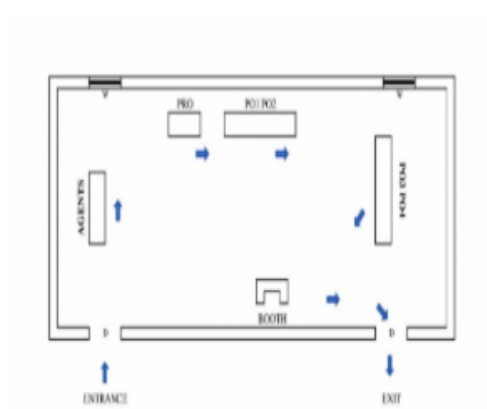

নির্বাচক নিবন্ধন আধিকারিকের স্বাক্ষর

Nazri Naksha

Google Map View

Polling Station Building Front View

Polling Station Front View

Cad View

Key MAP View

বিধানসভা নির্বাচনকেন্দ্রের নং, নাম : 241-জয়পুর
ভাগ নং, নাম : 1-গরাইপাড়া,নাপিতপাড়া,স্বর্নকারপাড়া,বাগতীপাড়া,বেনিয়াপাড়া