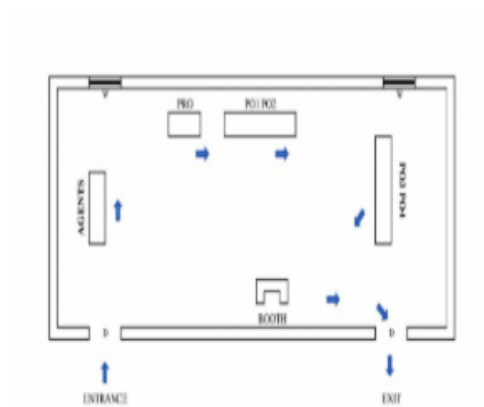

নির্বাচক নিবন্ধন আধিকারিকের স্বাক্ষর

Nazri Naksha

Google Map View

Polling Station Building Front View

Polling Station Front View

Cad View

Key MAP View

বিধানসভা নির্বাচনক্ষেত্রের নং, নাম : 241-জয়পুর  
ভাগ নং, নাম : 1-জয়পুর টোলা শিমুলটাড়.