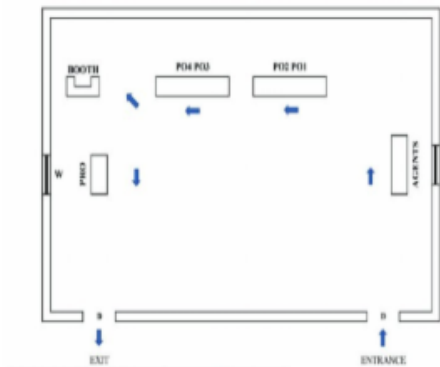

নির্বাচক নিবন্ধন আধিকারিকের স্বাক্ষর

Nazri Naksha

Google Map View

Polling Station Building Front View

Polling Station Front View

Cad View

Key MAP View

1 নাম : দিনেশ কুমার সোরেন পিতার নাম: কালিদাস সোরেন বাড়ির নং : না বয়স : 26 লিঙ্গ : পুরুষ	ILY2174514 ফটো উপলব্ধ	2 নাম : কুসুম কুমারী স্বামীর নাম: কৈলাশ কর্মকার বাড়ির নং : এন0165 বয়স : 28 লিঙ্গ : মহিলা	ILY2255768 ফটো উপলব্ধ	3 নাম : গুড়িয়া কুমারী স্বামীর নাম: বিকাশ কুমার বাড়ির নং : না বয়স : 23 লিঙ্গ : মহিলা	ILY2174407 ফটো উপলব্ধ
4 নাম : রিঙ্কু কুমারী স্বামীর নাম: বিনয় কুমার মাহাত বাড়ির নং : এন00186 বয়স : 21 লিঙ্গ : মহিলা	ILY2359727 ফটো উপলব্ধ	5 নাম : ভুবনা গোস্বামী স্বামীর নাম: ফণীভূষণ গোস্বামী বাড়ির নং : না বয়স : 69 লিঙ্গ : মহিলা	ILY1977453 ফটো উপলব্ধ	6 নাম : পারু গোস্বামী স্বামীর নাম: আনন্দ গোস্বামী বাড়ির নং : না বয়স : 45 লিঙ্গ : মহিলা	ILY1977479 ফটো উপলব্ধ
7 নাম : মঙ্গলা গোস্বামী স্বামীর নাম: ইন্দ্র গোস্বামী বাড়ির নং : 125 বয়স : 36 লিঙ্গ : মহিলা	ILY1977164 ফটো উপলব্ধ	8 নাম : ইন্দ্র গোস্বামী পিতার নাম: ফণীভূষণ গোস্বামী বাড়ির নং : না বয়স : 38 লিঙ্গ : পুরুষ	ILY1977024 ফটো উপলব্ধ	9 নাম : আনন্দ গোস্বামী পিতার নাম: ফণীভূষণ গোস্বামী বাড়ির নং : 123 বয়স : 47 লিঙ্গ : পুরুষ	ILY1977040 ফটো উপলব্ধ
10 নাম : ফণীভূষণ গোস্বামী পিতার নাম: শম্ভু গোস্বামী বাড়ির নং : না বয়স : 58 লিঙ্গ : পুরুষ	ILY1977065 ফটো উপলব্ধ	11 নাম : সতীশ চন্দ্র মাহাত পিতার নাম: মনসারাম মাহাত বাড়ির নং : n0096 বয়স : 37 লিঙ্গ : পুরুষ	ILY0019026 ফটো উপলব্ধ	12 নাম : গোলাপী মাহাত স্বামীর নাম: হেমন্ত কুমার মাহাত বাড়ির নং : n0056 বয়স : 29 লিঙ্গ : মহিলা	ILY1710862 ফটো উপলব্ধ
13 নাম : লগনী সিং স্বামীর নাম: গুরুপদ সিং বাড়ির নং : n0039 বয়স : 49 লিঙ্গ : মহিলা	MJP1762897 ফটো উপলব্ধ	14 নাম : গুরুপদ সিং পিতার নাম: লেংডু সিং বাড়ির নং : n0039 বয়স : 52 লিঙ্গ : পুরুষ	MJP1762889 ফটো উপলব্ধ	15 নাম : যেনকা দেবী স্বামীর নাম: বসন্ত কুমার মাহাত বাড়ির নং : n0056 বয়স : 36 লিঙ্গ : মহিলা	ILY1710847 ফটো উপলব্ধ
16 নাম : বিরজু সিং পিতার নাম: গুরুপদ সিং বাড়ির নং : n0039 বয়স : 29 লিঙ্গ : পুরুষ	ILY1792548 ফটো উপলব্ধ	17 নাম : রিতেশ মুর্মু পিতার নাম: লক্ষন মাঝি বাড়ির নং : এন0039 বয়স : 22 লিঙ্গ : পুরুষ	ILY2255859 ফটো উপলব্ধ	18 নাম : বসন্ত কুমার মাহাত পিতার নাম: বনমালী মাহাত বাড়ির নং : n0056 বয়স : 33 লিঙ্গ : পুরুষ	ILY1306323 ফটো উপলব্ধ
19 নাম : হেমন্ত কুমার মাহাত পিতার নাম: বনমালী মাহাত বাড়ির নং : n0056 বয়স : 31 লিঙ্গ : পুরুষ	ILY1439025 ফটো উপলব্ধ	20 নাম : ঋতুপর্ণ মহতো মায়ের নাম: সরস্বতী মহতো বাড়ির নং : এন0184 বয়স : 22 লিঙ্গ : মহিলা	ILY2256949 ফটো উপলব্ধ	21 নাম : দীপক সরেন পিতার নাম: মুচিরাম সরেন বাড়ির নং : এন0012 বয়স : 26 লিঙ্গ : পুরুষ	ILY2256626 ফটো উপলব্ধ
22 নাম : সংগীতা কুমারী পিতার নাম: দুর্ধীরাম সরেন বাড়ির নং : এন0014 বয়স : 23 লিঙ্গ : মহিলা	ILY2256899 ফটো উপলব্ধ	23 নাম : হরগৌরী মুর্মু পিতার নাম: মুনেশ্বর মুর্মু বাড়ির নং : n0026 বয়স : 51 লিঙ্গ : পুরুষ	ILY2161818 ফটো উপলব্ধ	24 নাম : সাবিত্রী মাহত স্বামীর নাম: দীপক মাহত বাড়ির নং : এন014 বয়স : 23 লিঙ্গ : মহিলা	ILY2174530 ফটো উপলব্ধ
25 নাম : হাকিম সিং পিতার নাম: চমটু সিং বাড়ির নং : এন001 বয়স : 24 লিঙ্গ : পুরুষ	ILY2173961 ফটো উপলব্ধ	26 নাম : খগেন্দ্র মাহাত পিতার নাম: সর্বেশ্বর মাহাত বাড়ির নং : এন011 বয়স : 25 লিঙ্গ : পুরুষ	ILY2174555 ফটো উপলব্ধ	27 নাম : শিলু মুর্মু স্বামীর নাম: হরগৌরী মুর্মু বাড়ির নং : n0026 বয়স : 44 লিঙ্গ : মহিলা	MJP2216760 ফটো উপলব্ধ
28 নাম : নিলমনি মাঝি স্বামীর নাম: রাবন মাঝি বাড়ির নং : n0008 বয়স : 67 লিঙ্গ : মহিলা	ILY2105799 ফটো উপলব্ধ	29 নাম : সুরেন্দ্র সোরেন পিতার নাম: গোবর্দ্ধন মাঝি বাড়ির নং : এন0009 বয়স : 53 লিঙ্গ : পুরুষ	MJP2215945 ফটো উপলব্ধ	30 নাম : শেফালী মুর্মু পিতার নাম: হরগৌরী মুর্মু বাড়ির নং : এন0026 বয়স : 24 লিঙ্গ : মহিলা	ILY2140960 ফটো উপলব্ধ