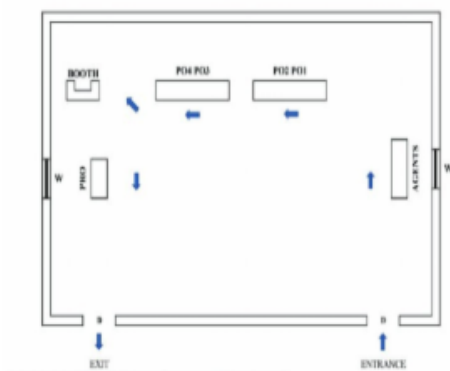

নির্বাচক নিবন্ধন আধিকারিকের স্বাক্ষর

Nazri Naksha

Google Map View

Polling Station Building Front View

Polling Station Front View

Cad View

Key MAP View

1	ILY2373140	নাম : সামিম আনসারী পিতার নাম: ইসরাইল আনসারী বাড়ির নং : এন088 বয়স : 21 লিঙ্গ : পুরুষ	ফটো উপলব্ধ	2	ILY2373264	নাম : গফুর আনসারি পিতার নাম: মনিরুদ্দিন আনসারি বাড়ির নং : এন0189 বয়স : 21 লিঙ্গ : পুরুষ	ফটো উপলব্ধ	3	ILY2373157	নাম : আসগর আনসারি পিতার নাম: সবুর আনসারি বাড়ির নং : এন0086 বয়স : 21 লিঙ্গ : পুরুষ	ফটো উপলব্ধ
4	ILY2158335	নাম : আজারুদ্দীন আনসারি পিতার নাম: ইসরাইল আনসারি বাড়ির নং : নং 088 বয়স : 23 লিঙ্গ : পুরুষ	ফটো উপলব্ধ	5	WB/34/238/213436	নাম : বালিকা কর্মকার স্বামীর নাম: হেলু কর্মকার বাড়ির নং : n0005 বয়স : 73 লিঙ্গ : মহিলা	ফটো উপলব্ধ	6	MJP2312288	নাম : সন্তোষী কর্মকার স্বামীর নাম: নিমাই কর্মকার বাড়ির নং : n0006 বয়স : 50 লিঙ্গ : মহিলা	ফটো উপলব্ধ
7	WB/34/238/213220	নাম : নিমাই চরন কর্মকার পিতার নাম: রামপদ কর্মকার বাড়ির নং : n0006 বয়স : 50 লিঙ্গ : পুরুষ	ফটো উপলব্ধ	8	MJP2601193	নাম : চারু চন্দ্র কর্মকার পিতার নাম: রামপদ কর্মকার বাড়ির নং : এন00 বয়স : 40 লিঙ্গ : পুরুষ	ফটো উপলব্ধ	9	MJP2312262	নাম : বিনতা কর্মকার স্বামীর নাম: রামপদ কর্মকার বাড়ির নং : n0006 বয়স : 66 লিঙ্গ : মহিলা	ফটো উপলব্ধ
10	ILY1250455	নাম : ললিতা কর্মকার স্বামীর নাম: বৈকুণ্ঠ কর্মকার বাড়ির নং : n0005 বয়স : 37 লিঙ্গ : মহিলা	ফটো উপলব্ধ	11	MJP1854025	নাম : বৈকুণ্ঠ কর্মকার পিতার নাম: হেলোরাম কর্মকার বাড়ির নং : n0005 বয়স : 44 লিঙ্গ : পুরুষ	ফটো উপলব্ধ	12	MJP1850627	নাম : সন্তোষী কর্মকার স্বামীর নাম: দুর্গোধন কর্মকার বাড়ির নং : n0005 বয়স : 45 লিঙ্গ : মহিলা	ফটো উপলব্ধ
13	WB/34/238/213702	নাম : দুর্গোধন কর্মকার পিতার নাম: হেলোরাম কর্মকার বাড়ির নং : n0005 বয়স : 52 লিঙ্গ : পুরুষ	ফটো উপলব্ধ	14	ILY1804707	নাম : সুব্রত কর্মকার পিতার নাম: দুর্গোধন কর্মকার বাড়ির নং : n0005 বয়স : 27 লিঙ্গ : পুরুষ	ফটো উপলব্ধ	15	ILY2431864	নাম : নেতা কর্মকার পিতার নাম: দুর্গোধন কর্মকার বাড়ির নং : এন0005 বয়স : 23 লিঙ্গ : মহিলা	ফটো উপলব্ধ
16	ILY2422913	নাম : রামপদ কর্মকার পিতার নাম: রবি কর্মকার বাড়ির নং : n0006 বয়স : 65 লিঙ্গ : পুরুষ	ফটো উপলব্ধ	17	ILY1912393	নাম : সোনাকী কর্মকার স্বামীর নাম: চারুচন্দ্র কর্মকার বাড়ির নং : N0006 বয়স : 28 লিঙ্গ : মহিলা	ফটো উপলব্ধ	18	ILY2157964	নাম : অনিতা কালিন্দী স্বামীর নাম: প্রদীপ কালিন্দী বাড়ির নং : নং08 বয়স : 28 লিঙ্গ : মহিলা	ফটো উপলব্ধ
19	ILY2373272	নাম : অমরদীপ কালিন্দী পিতার নাম: শান্তিরাম কালিন্দী বাড়ির নং : এন0008 বয়স : 22 লিঙ্গ : পুরুষ	ফটো উপলব্ধ	20	ILY2336758	নাম : অনাদি কালিন্দী পিতার নাম: মতি কালিন্দী বাড়ির নং : n0008 বয়স : 52 লিঙ্গ : পুরুষ	ফটো উপলব্ধ	21	MJP2312304	নাম : মদারী কালিন্দী স্বামীর নাম: অনাদি কালিন্দী বাড়ির নং : n0008 বয়স : 49 লিঙ্গ : মহিলা	ফটো উপলব্ধ
22	ILY1658574	নাম : প্রদীপ কালিন্দী পিতার নাম: অনাদী কালিন্দী বাড়ির নং : n0008 বয়স : 29 লিঙ্গ : পুরুষ	ফটো উপলব্ধ	23	MJP2312312	নাম : শান্তি রাম কালিন্দী পিতার নাম: মতি লাল কালিন্দী বাড়ির নং : n0008 বয়স : 48 লিঙ্গ : পুরুষ	ফটো উপলব্ধ	24	ILY1923507	নাম : লছমী কৈবর্ত স্বামীর নাম: জিতু কৈবর্ত বাড়ির নং : n0143 বয়স : 31 লিঙ্গ : মহিলা	ফটো উপলব্ধ
25	ILY1912302	নাম : সোমনাথ কৈবর্ত পিতার নাম: রঘুনাথ কৈবর্ত বাড়ির নং : n0020 বয়স : 26 লিঙ্গ : পুরুষ	ফটো উপলব্ধ	26	MJP2711950	নাম : কাজলা কৈবর্ত স্বামীর নাম: রাধানাথ কৈবর্ত বাড়ির নং : n0020 বয়স : 61 লিঙ্গ : মহিলা	ফটো উপলব্ধ	27	ILY1912450	নাম : নিবেদিতা কৈবর্ত স্বামীর নাম: জগন্নাথ কৈবর্ত বাড়ির নং : n0020 বয়স : 30 লিঙ্গ : মহিলা	ফটো উপলব্ধ
28	ILY2109452	নাম : তারাপদ কৈবর্ত পিতার নাম: দশরথ কৈবর্ত বাড়ির নং : নং095 বয়স : 24 লিঙ্গ : পুরুষ	ফটো উপলব্ধ	29	ILY0242032	নাম : ইতু কৈবর্ত স্বামীর নাম: বিজয় কৈবর্ত বাড়ির নং : n0025 বয়স : 38 লিঙ্গ : মহিলা	ফটো উপলব্ধ	30	ILY1460849	নাম : সীমা কৈবর্ত স্বামীর নাম: মধুসূদন কৈবর্ত বাড়ির নং : n0025 বয়স : 32 লিঙ্গ : মহিলা	ফটো উপলব্ধ