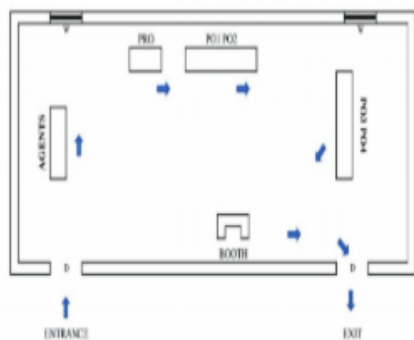

নির্বাচক নিবন্ধন আধিকারিকের স্বাক্ষর

Nazri Naksha

Google Map View

Polling Station Building Front View

Polling Station Front View

Cad View

Key MAP View

বিধানসভা নির্বাচনকেন্দ্রের নং, নাম : 241-জয়পুর
ভাগ নং, নাম : 1-হাড়গাড়া