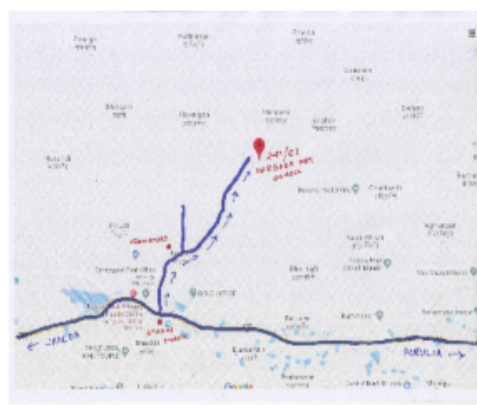

নির্বাচক নিবন্ধন আধিকারিকের স্বাক্ষর

Nazri Naksha

Google Map View

Polling Station Building Front View

Polling Station Front View

Cad View

Key MAP View

বিধানসভা নির্বাচনকেন্দ্রের নং, নাম : 241-জয়পুর
ভাগ নং, নাম : 1-হাড়গাড়া