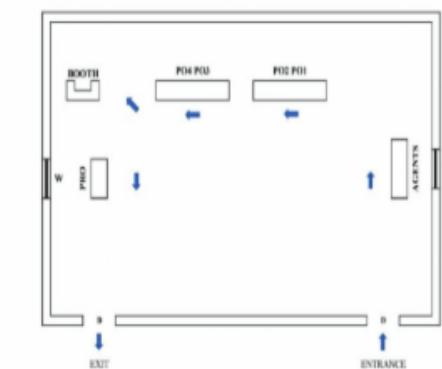

নির্বাচক নিবন্ধন আধিকারিকের স্বাক্ষর

Nazri Naksha

Google Map View

Polling Station Building Front View

Polling Station Front View

Cad View

Key MAP View

1	ILY2042448	নাম : হরেলাল মাহাত পিতার নাম: খেদু মাহাত বাড়ির নং : n0039 বয়স : 64 লিঙ্গ : পুরুষ	ফটো উপলব্ধ	2	ILY2042521	নাম : পুটকী মাহাত স্বামীর নাম: হরেলাল মাহাত বাড়ির নং : n0039 বয়স : 60 লিঙ্গ : মহিলা	ফটো উপলব্ধ	3	ILY0252791	নাম : শান্তিরাম মাহাত পিতার নাম: হরেলাল মাহাত বাড়ির নং : n0039 বয়স : 38 লিঙ্গ : পুরুষ	ফটো উপলব্ধ
4	WB/34/238/315147	নাম : গনেশ মাহাত পিতার নাম: খেদু মাহাত বাড়ির নং : n0039 বয়স : 53 লিঙ্গ : পুরুষ	ফটো উপলব্ধ	5	WB/34/238/315243	নাম : ঝুবুরা মাহাত স্বামীর নাম: গনেশ মাহাত বাড়ির নং : n0039 বয়স : 50 লিঙ্গ : মহিলা	ফটো উপলব্ধ	6	ILY1566223	নাম : মঞ্জুরানী মাহাত স্বামীর নাম: শান্তিরাম মাহাত বাড়ির নং : n0039 বয়স : 30 লিঙ্গ : মহিলা	ফটো উপলব্ধ
7	ILY2161792	নাম : রাকেশ মাহাত পিতার নাম: গনেশ মাহাত বাড়ির নং : n0039 বয়স : 24 লিঙ্গ : পুরুষ	ফটো উপলব্ধ	8	ILY1566157	নাম : সুলোচনা কুমার স্বামীর নাম: শ্রীকান্ত কুমার বাড়ির নং : n0029 বয়স : 34 লিঙ্গ : মহিলা	ফটো উপলব্ধ	9	MJP2383859	নাম : শ্রীকান্ত কুমার পিতার নাম: সুধীর কুমার বাড়ির নং : n0029 বয়স : 42 লিঙ্গ : পুরুষ	ফটো উপলব্ধ
10	WB/34/238/315188	নাম : বিনতা কুমার স্বামীর নাম: সুধীর কুমার বাড়ির নং : n0029 বয়স : 61 লিঙ্গ : মহিলা	ফটো উপলব্ধ	11	WB/34/238/315170	নাম : সুধীর কুমার পিতার নাম: দামু কুমার বাড়ির নং : n0029 বয়স : 69 লিঙ্গ : পুরুষ	ফটো উপলব্ধ	12	ILY2284560	নাম : উষা কুমারী স্বামীর নাম: চানিবাস মাহাতো বাড়ির নং : এন00134 বয়স : 23 লিঙ্গ : মহিলা	ফটো উপলব্ধ
13	ILY2278448	নাম : বিশ্বনাথ কিস্কু পিতার নাম: শান্তি রাম কিস্কু বাড়ির নং : এন0002 বয়স : 23 লিঙ্গ : পুরুষ	ফটো উপলব্ধ	14	ILY0251801	নাম : অমুজ মাহাত পিতার নাম: পতিলাল মাহাত বাড়ির নং : n0017 বয়স : 42 লিঙ্গ : পুরুষ	ফটো উপলব্ধ	15	ILY2437242	নাম : বিক্রমজিৎ মাঝি পিতার নাম: বিজয় মাঝি বাড়ির নং : এন0028 বয়স : 22 লিঙ্গ : পুরুষ	ফটো উপলব্ধ
16	ILY2274009	নাম : সন্তোষ মাঝি পিতার নাম: বিজয় মাঝি বাড়ির নং : এন0021 বয়স : 27 লিঙ্গ : পুরুষ	ফটো উপলব্ধ	17	ILY2162238	নাম : পূর্ণিমা কিস্কু পিতার নাম: সুখদেব কিস্কু বাড়ির নং : এন0002 বয়স : 25 লিঙ্গ : মহিলা	ফটো উপলব্ধ	18	ILY2162014	নাম : সরস্বতী কিস্কু পিতার নাম: চকু কিস্কু বাড়ির নং : এন0020 বয়স : 26 লিঙ্গ : মহিলা	ফটো উপলব্ধ
19	ILY1805878	নাম : সীতারাম মাঝি পিতার নাম: বিজয় মাঝি বাড়ির নং : n0021 বয়স : 27 লিঙ্গ : পুরুষ	ফটো উপলব্ধ	20	ILY1785872	নাম : বাসন্তী কিস্কু স্বামীর নাম: শক্তনাথ কিস্কু বাড়ির নং : n0020 বয়স : 29 লিঙ্গ : মহিলা	ফটো উপলব্ধ	21	ILY1462175	নাম : মেনকা মাহাত স্বামীর নাম: অমুজ মাহাত বাড়ির নং : n0017 বয়স : 38 লিঙ্গ : মহিলা	ফটো উপলব্ধ
22	MJP2869303	নাম : সারথী কিস্কু স্বামীর নাম: ধনঞ্জয় কিস্কু বাড়ির নং : n0002 বয়স : 37 লিঙ্গ : মহিলা	ফটো উপলব্ধ	23	MJP2383826	নাম : ধনঞ্জয় কিস্কু মায়ের নাম: ফুটি কিস্কু বাড়ির নং : n0002 বয়স : 42 লিঙ্গ : পুরুষ	ফটো উপলব্ধ	24	WB/34/238/315070	নাম : লক্ষ্মিনী কিস্কু স্বামীর নাম: শুকদেব কিস্কু বাড়ির নং : n0002 বয়স : 51 লিঙ্গ : মহিলা	ফটো উপলব্ধ
25	ILY2582039	নাম : শুকদেব কিস্কু পিতার নাম: বধন কিস্কু বাড়ির নং : n0002 বয়স : 52 লিঙ্গ : পুরুষ	ফটো উপলব্ধ	26	WB/34/238/315071	নাম : নিকষা কিস্কু স্বামীর নাম: শান্তিরাম কিস্কু বাড়ির নং : n0002 বয়স : 55 লিঙ্গ : মহিলা	ফটো উপলব্ধ	27	WB/34/238/315480	নাম : শান্তিরাম কিস্কু পিতার নাম: বধন কিস্কু বাড়ির নং : n0002 বয়স : 60 লিঙ্গ : পুরুষ	ফটো উপলব্ধ
28	WB/34/238/315006	নাম : সমর কিস্কু পিতার নাম: আষাডী কিস্কু বাড়ির নং : n0001 বয়স : 66 লিঙ্গ : পুরুষ	ফটো উপলব্ধ	29	WB/34/238/315109	নাম : সাবিত্রানী কিস্কু স্বামীর নাম: বিজয়প্রসাদ কিস্কু বাড়ির নং : n0021 বয়স : 51 লিঙ্গ : মহিলা	ফটো উপলব্ধ	30	ILY1566082	নাম : লালমোহন মাঝি পিতার নাম: বিজয় মাঝি বাড়ির নং : n0021 বয়স : 32 লিঙ্গ : পুরুষ	ফটো উপলব্ধ