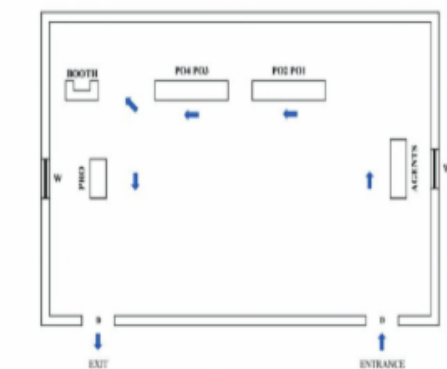

নির্বাচক নিবন্ধন আধিকারিকের স্বাক্ষর

Nazri Naksha

Google Map View

Polling Station Building Front View

Polling Station Front View

Cad View

Key MAP View

বিধানসভা নির্বাচনক্ষেত্রের নং, নাম : 241-জয়পুর
ভাগ নং, নাম : 1-বালিভাষা(নামোপাড়া,গিরিপাড়া,উপরপাড়া,চটিপাড়া)