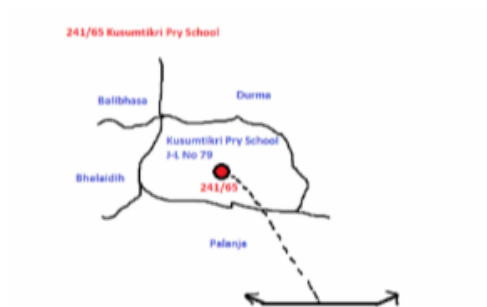

Nazri Naksha