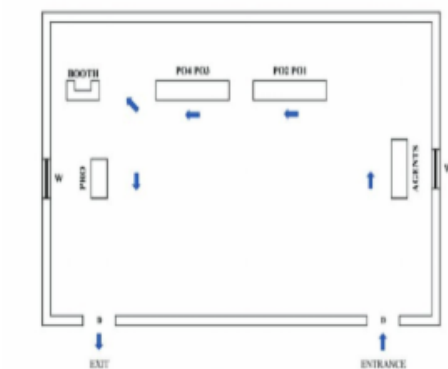

নির্বাচক নিবন্ধন আধিকারিকের স্বাক্ষর

Nazri Naksha

Google Map View

Polling Station Building Front View

Polling Station Front View

Cad View

Key MAP View

1 নাম : দশরথ কর্মকার পিতার নাম: হারাধন কর্মকার বাড়ির নং : n0002 বয়স : 76 লিঙ্গ : পুরুষ	WB/34/238/318785	ফটো উপলব্ধ	2 নাম : বানু কর্মকার স্বামীর নাম: দশরথ কর্মকার বাড়ির নং : n0002 বয়স : 71 লিঙ্গ : মহিলা	MJP2386738	ফটো উপলব্ধ	3 নাম : নন্দলাল কর্মকার পিতার নাম: দশরথ কর্মকার বাড়ির নং : n0002 বয়স : 57 লিঙ্গ : পুরুষ	MJP2386746	ফটো উপলব্ধ
4 নাম : মালতী কর্মকার স্বামীর নাম: দশরথ কর্মকার বাড়ির নং : n0002 বয়স : 43 লিঙ্গ : মহিলা	MJP2386761	ফটো উপলব্ধ	5 নাম : হৃদয় কর্মকার পিতার নাম: দশরথ কর্মকার বাড়ির নং : n0002 বয়স : 43 লিঙ্গ : পুরুষ	MJP2386779	ফটো উপলব্ধ	6 নাম : ধ্রুব কর্মকার পিতার নাম: মনু কর্মকার বাড়ির নং : n0005 বয়স : 31 লিঙ্গ : পুরুষ	ILY1463652	ফটো উপলব্ধ
7 নাম : ছুটুমিঞা কর্মকার স্বামীর নাম: মনু কর্মকার বাড়ির নং : n0005 বয়স : 53 লিঙ্গ : মহিলা	WB/34/238/318459	ফটো উপলব্ধ	8 নাম : মনু কর্মকার পিতার নাম: কানাই কর্মকার বাড়ির নং : n0005 বয়স : 56 লিঙ্গ : পুরুষ	WB/34/238/318639	ফটো উপলব্ধ	9 নাম : চিনিবাস কর্মকার পিতার নাম: রতন কর্মকার বাড়ির নং : n0005 বয়স : 47 লিঙ্গ : পুরুষ	ILY0264994	ফটো উপলব্ধ
10 নাম : শ্রীমতি কর্মকার স্বামীর নাম: রতন কর্মকার বাড়ির নং : n0005 বয়স : 58 লিঙ্গ : মহিলা	WB/34/238/318180	ফটো উপলব্ধ	11 নাম : রতন কর্মকার পিতার নাম: কানাই কর্মকার বাড়ির নং : n0005 বয়স : 61 লিঙ্গ : পুরুষ	WB/34/238/318736	ফটো উপলব্ধ	12 নাম : বৈশাখী কর্মকার পিতার নাম: কানাই কর্মকার বাড়ির নং : n0005 বয়স : 67 লিঙ্গ : মহিলা	MJP2386696	ফটো উপলব্ধ
13 নাম : রায়মনি কর্মকার স্বামীর নাম: অশ্বিনী কর্মকার বাড়ির নং : n0004 বয়স : 58 লিঙ্গ : মহিলা	WB/34/238/318181	ফটো উপলব্ধ	14 নাম : অশ্বিনী কর্মকার পিতার নাম: বলাই কর্মকার বাড়ির নং : n0004 বয়স : 67 লিঙ্গ : পুরুষ	WB/34/238/318055	ফটো উপলব্ধ	15 নাম : কবিতা কর্মকার স্বামীর নাম: বিহারী কর্মকার বাড়ির নং : n0003 বয়স : 31 লিঙ্গ : মহিলা	ILY1567395	ফটো উপলব্ধ
16 নাম : বিহারী কর্মকার পিতার নাম: মধুসূদন কর্মকার বাড়ির নং : n0003 বয়স : 35 লিঙ্গ : পুরুষ	ILY1463470	ফটো উপলব্ধ	17 নাম : বীরেন কর্মকার পিতার নাম: জগবন্ধু কর্মকার বাড়ির নং : n0003 বয়স : 31 লিঙ্গ : পুরুষ	ILY1463348	ফটো উপলব্ধ	18 নাম : জাগরী কর্মকার স্বামীর নাম: জগবন্ধু কর্মকার বাড়ির নং : n0003 বয়স : 54 লিঙ্গ : মহিলা	WB/34/238/318382	ফটো উপলব্ধ
19 নাম : জগবন্ধু কর্মকার পিতার নাম: ভরত কর্মকার বাড়ির নং : n0003 বয়স : 57 লিঙ্গ : পুরুষ	WB/34/238/318234	ফটো উপলব্ধ	20 নাম : রোদনী কর্মকার পিতার নাম: ভরত কর্মকার বাড়ির নং : n0003 বয়স : 63 লিঙ্গ : মহিলা	WB/34/238/318380	ফটো উপলব্ধ	21 নাম : জিতেন্দ্র নাথ কর্মকার পিতার নাম: অশ্বিনী কর্মকার বাড়ির নং : n0004 বয়স : 27 লিঙ্গ : পুরুষ	ILY1806611	ফটো উপলব্ধ
22 নাম : যাদব কর্মকার পিতার নাম: নন্দলাল কর্মকার বাড়ির নং : এন0002 বয়স : 27 লিঙ্গ : পুরুষ	ILY2165264	ফটো উপলব্ধ	23 নাম : রাধিকা কর্মকার স্বামীর নাম: বীরেন কর্মকার বাড়ির নং : n0003 বয়স : 30 লিঙ্গ : মহিলা	ILY1726736	ফটো উপলব্ধ	24 নাম : রাকেশ কর্মকার পিতার নাম: জগবন্ধু কর্মকার বাড়ির নং : এন0003 বয়স : 22 লিঙ্গ : পুরুষ	ILY2495695	ফটো উপলব্ধ
25 নাম : পদ্মা কর্মকার স্বামীর নাম: দীপক কর্মকার বাড়ির নং : 0005 বয়স : 35 লিঙ্গ : মহিলা	ILY1958339	ফটো উপলব্ধ	26 নাম : কম্বী কর্মকার স্বামীর নাম: নন্দলাল কর্মকার বাড়ির নং : এন0002 বয়স : 53 লিঙ্গ : মহিলা	ILY2165553	ফটো উপলব্ধ	27 নাম : প্রদীপ কর্মকার পিতার নাম: নন্দলাল কর্মকার বাড়ির নং : কুসুমটিকরী বয়স : 25 লিঙ্গ : পুরুষ	ILY2478071	ফটো উপলব্ধ
28 নাম : অম্বিকা কর্মকার স্বামীর নাম: যাদব কর্মকার বাড়ির নং : কুসুমটিকরী বয়স : 22 লিঙ্গ : মহিলা	ILY2477743	ফটো উপলব্ধ	29 নাম : গৌরীনাথ কর্মকার পিতার নাম: হৃদয় কর্মকার বাড়ির নং : এন0072 বয়স : 21 লিঙ্গ : পুরুষ	ILY2473288	ফটো উপলব্ধ	30 নাম : ছবি মাহাত স্বামীর নাম: মঙ্গল মাহাত বাড়ির নং : এন001 বয়স : 25 লিঙ্গ : মহিলা	ILY2311165	ফটো উপলব্ধ