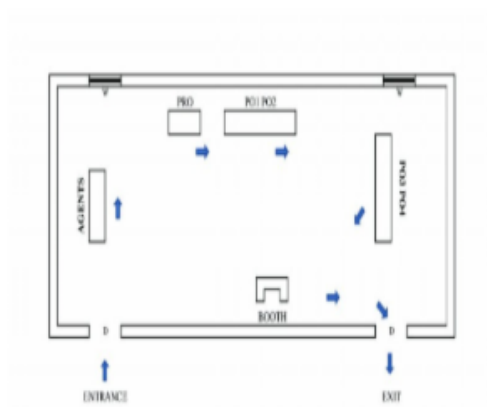

নির্বাচক নিবন্ধন আধিকারিকের স্বাক্ষর

Nazri Naksha

Google Map View

Polling Station Building Front View

Polling Station Front View

Cad View

Key MAP View

1	ILY1910280	নাম : এহসান আনসারী মায়ের নাম: তহমিনা বিবি বাড়ির নং : n0012 বয়স : 35 লিঙ্গ : পুরুষ	ফটো উপলব্ধ	2	ILY1464023	নাম : মেহেরুম বিবি স্বামীর নাম: গুলাব মিঞা বাড়ির নং : n0012 বয়স : 78 লিঙ্গ : মহিলা	ফটো উপলব্ধ	3	ILY1464080	নাম : রবুল আনসারী পিতার নাম: গুলাব মিঞা বাড়ির নং : n0012 বয়স : 31 লিঙ্গ : পুরুষ	ফটো উপলব্ধ
4	MJP2388965	নাম : তহমিনা বিবি স্বামীর নাম: নাসির আনসারী বাড়ির নং : n0012 বয়স : 71 লিঙ্গ : মহিলা	ফটো উপলব্ধ	5	WB/34/238/321447	নাম : সবির আনসারী পিতার নাম: নাসির আনসারী বাড়ির নং : n0012 বয়স : 56 লিঙ্গ : পুরুষ	ফটো উপলব্ধ	6	ILY2036085	নাম : সাকির আনসারী পিতার নাম: নাসির আনসারী বাড়ির নং : n0012 বয়স : 49 লিঙ্গ : পুরুষ	ফটো উপলব্ধ
7	MJP2388981	নাম : সহিদ আনসারী পিতার নাম: নাসির আনসারী বাড়ির নং : n0012 বয়স : 46 লিঙ্গ : পুরুষ	ফটো উপলব্ধ	8	MJP2610970	নাম : মহঃ ফারুক আনসারী পিতার নাম: নাসির আনসারী বাড়ির নং : n0012 বয়স : 42 লিঙ্গ : পুরুষ	ফটো উপলব্ধ	9	MJP2388957	নাম : সুলতান আনসারী পিতার নাম: গুলাব আনসারী বাড়ির নং : n0012 বয়স : 56 লিঙ্গ : পুরুষ	ফটো উপলব্ধ
10	MJP2870434	নাম : সাহারা খাতুন স্বামীর নাম: সুলতান আনসারী বাড়ির নং : n0012 বয়স : 51 লিঙ্গ : মহিলা	ফটো উপলব্ধ	11	MJP2610863	নাম : সাহেরা বিবি স্বামীর নাম: মোজাইদ আনসারী বাড়ির নং : n0012 বয়স : 52 লিঙ্গ : মহিলা	ফটো উপলব্ধ	12	MJP2610871	নাম : মান্নান আনসারী পিতার নাম: গুলান আনসারী বাড়ির নং : n0012 বয়স : 49 লিঙ্গ : পুরুষ	ফটো উপলব্ধ
13	ILY1463983	নাম : আসফা খাতুন স্বামীর নাম: মান্নান আনসারী বাড়ির নং : n0012 বয়স : 32 লিঙ্গ : মহিলা	ফটো উপলব্ধ	14	MJP2610822	নাম : ইসলাম আনসারী পিতার নাম: গুলান আনসারী বাড়ির নং : n0012 বয়স : 47 লিঙ্গ : পুরুষ	ফটো উপলব্ধ	15	ILY1463967	নাম : জামিকুর্দিন আনসারী পিতার নাম: ইসলাম আনসারী বাড়ির নং : n0012 বয়স : 33 লিঙ্গ : পুরুষ	ফটো উপলব্ধ
16	MJP2610962	নাম : জামাল আনসারী পিতার নাম: গুলাব আনসারী বাড়ির নং : n0012 বয়স : 41 লিঙ্গ : পুরুষ	ফটো উপলব্ধ	17	MJP2610988	নাম : মুজাহির আনসারী পিতার নাম: নাসিরউদ্দিন আনসারী বাড়ির নং : n0012 বয়স : 44 লিঙ্গ : পুরুষ	ফটো উপলব্ধ	18	MJP2610889	নাম : আবদুল কাউম আনসারী পিতার নাম: সুরথ আনসারী বাড়ির নং : n0012 বয়স : 41 লিঙ্গ : পুরুষ	ফটো উপলব্ধ
19	ILY1134642	নাম : মমেনা বিবি স্বামীর নাম: ফারুক আনসারী বাড়ির নং : n0012 বয়স : 38 লিঙ্গ : মহিলা	ফটো উপলব্ধ	20	ILY1660182	নাম : জাহাদা খাতুন স্বামীর নাম: আব্দুল কাউম আনসারী বাড়ির নং : n0012 বয়স : 31 লিঙ্গ : মহিলা	ফটো উপলব্ধ	21	ILY1134741	নাম : তাজেরুন বিবি স্বামীর নাম: ইসলাম আনসারী বাড়ির নং : n0012 বয়স : 45 লিঙ্গ : মহিলা	ফটো উপলব্ধ
22	ILY2164812	নাম : দিলখুস আনসারি পিতার নাম: ইসলাম আনসারি বাড়ির নং : এন0012 বয়স : 24 লিঙ্গ : পুরুষ	ফটো উপলব্ধ	23	ILY1726991	নাম : উম্মেহানি বিবি স্বামীর নাম: সহিদ আনসারী বাড়ির নং : n0012 বয়স : 41 লিঙ্গ : মহিলা	ফটো উপলব্ধ	24	ILY2305043	নাম : সমিরুদ্দিন আনসারি পিতার নাম: সাকির আনসারি বাড়ির নং : এন0012 বয়স : 23 লিঙ্গ : পুরুষ	ফটো উপলব্ধ
25	ILY1386655	নাম : পৌতম মাহাত পিতার নাম: নীলকমল মাহাত বাড়ির নং : এন0012 বয়স : 35 লিঙ্গ : পুরুষ	ফটো উপলব্ধ	26	ILY1999671	নাম : রুকাইয়া খাতুন স্বামীর নাম: কমল আনসারী বাড়ির নং : 0012 বয়স : 29 লিঙ্গ : মহিলা	ফটো উপলব্ধ	27	ILY1999713	নাম : কেতাবুন বিবি স্বামীর নাম: রবুল আনসারী বাড়ির নং : 0012 বয়স : 26 লিঙ্গ : মহিলা	ফটো উপলব্ধ
28	ILY2012250	নাম : খুশবু বিবি স্বামীর নাম: জামাল আনসারী বাড়ির নং : 0012 বয়স : 34 লিঙ্গ : মহিলা	ফটো উপলব্ধ	29	ILY2164721	নাম : মঞ্জুর আলম আনসারী পিতার নাম: সুলতান আনসারি বাড়ির নং : এন0012 বয়স : 24 লিঙ্গ : পুরুষ	ফটো উপলব্ধ	30	ILY2287944	নাম : মইম আনসারি পিতার নাম: সবির আনসারি বাড়ির নং : এন0012 বয়স : 23 লিঙ্গ : পুরুষ	ফটো উপলব্ধ