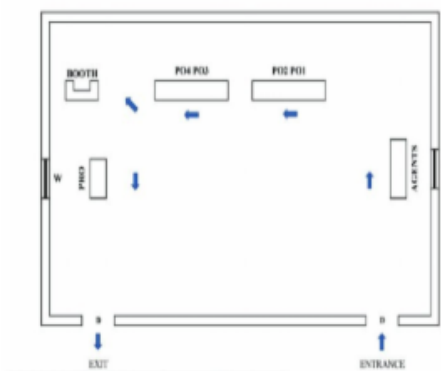

নির্বাচক নিবন্ধন আধিকারিকের স্বাক্ষর

Nazri Naksha

Google Map View

Polling Station Building Front View

Polling Station Front View

Cad View

Key MAP View

1	WB/34/238/321658	নাম : জায়েদা খাতুন স্বামীর নাম: সাহাবাব আনসারী বাড়ির নং : n0062 বয়স : 51 লিঙ্গ : মহিলা	ফটো উপলব্ধ	2	WB/34/238/321685	নাম : আনসারী সাহাবাব পিতার নাম: নজরুলি আনসারী বাড়ির নং : n0062 বয়স : 55 লিঙ্গ : পুরুষ	ফটো উপলব্ধ	3	MJP2388833	নাম : সেক রেজ্জাক আনসারী পিতার নাম: রামজান আনসারী বাড়ির নং : n0072 বয়স : 39 লিঙ্গ : পুরুষ	ফটো উপলব্ধ
4	ILY1386846	নাম : আদিব নিশা স্বামীর নাম: সেক রেজ্জাক আনসারী বাড়ির নং : n0072 বয়স : 34 লিঙ্গ : মহিলা	ফটো উপলব্ধ	5	ILY1851716	নাম : উসমান আনসারী পিতার নাম: সাহাবাব আনসারী বাড়ির নং : n0062 বয়স : 29 লিঙ্গ : পুরুষ	ফটো উপলব্ধ	6	WB/34/238/321055	নাম : নসিমা খাতুন স্বামীর নাম: রামজান আনসারী বাড়ির নং : n0072 বয়স : 77 লিঙ্গ : মহিলা	ফটো উপলব্ধ
7	WB/34/238/321038	নাম : ইসলাম আনসারী পিতার নাম: রমজান আনসারী বাড়ির নং : n0072 বয়স : 50 লিঙ্গ : পুরুষ	ফটো উপলব্ধ	8	MJP1419290	নাম : সেক হারেজ আনসারী পিতার নাম: সেক রমজান আনসারী বাড়ির নং : n0072 বয়স : 45 লিঙ্গ : পুরুষ	ফটো উপলব্ধ	9	MJP2388825	নাম : কুতুবুদ্দিন আনসারী পিতার নাম: রামজান আনসারী বাড়ির নং : n0072 বয়স : 43 লিঙ্গ : পুরুষ	ফটো উপলব্ধ
10	MJP2744969	নাম : সুমেদা খাতুন স্বামীর নাম: জায়েব আনসারী বাড়ির নং : n0072 বয়স : 42 লিঙ্গ : মহিলা	ফটো উপলব্ধ	11	ILY1568070	নাম : জিন্নাত বিবি স্বামীর নাম: কুতুব আনসারী বাড়ির নং : n0072 বয়স : 40 লিঙ্গ : মহিলা	ফটো উপলব্ধ	12	ILY2377083	নাম : সমিম আনসারী পিতার নাম: কুতুব আনসারী বাড়ির নং : এন0072 বয়স : 22 লিঙ্গ : পুরুষ	ফটো উপলব্ধ
13	ILY2377117	নাম : মহম্মদ হাবিব উল্লা পিতার নাম: হারেজ আনসারী বাড়ির নং : এন0072 বয়স : 21 লিঙ্গ : পুরুষ	ফটো উপলব্ধ	14	ILY2047215	নাম : মিহিজান বিবি স্বামীর নাম: সাফুরুদ্দিন আনসারী বাড়ির নং : n0068 বয়স : 80 লিঙ্গ : মহিলা	ফটো উপলব্ধ	15	ILY2165769	নাম : আজিম আনসারী পিতার নাম: ইশাক আনসারী বাড়ির নং : নং064 বয়স : 23 লিঙ্গ : পুরুষ	ফটো উপলব্ধ
16	ILY1464429	নাম : আমির হুসেন পিতার নাম: মুকসেদ আনসারী বাড়ির নং : n0055 বয়স : 34 লিঙ্গ : পুরুষ	ফটো উপলব্ধ	17	ILY1567940	নাম : মহঃ অসীম আলম পিতার নাম: মহঃ আবিদ আলি বাড়ির নং : n0066 বয়স : 30 লিঙ্গ : পুরুষ	ফটো উপলব্ধ	18	ILY1251834	নাম : সেক সামসুদ্দিন আনসারী পিতার নাম: অলিল আনসারী বাড়ির নং : n0055 বয়স : 37 লিঙ্গ : পুরুষ	ফটো উপলব্ধ
19	WB/34/238/321043	নাম : আয়ুব আনসারী পিতার নাম: মঙ্গল আনসারী বাড়ির নং : n0067 বয়স : 55 লিঙ্গ : পুরুষ	ফটো উপলব্ধ	20	WB/34/238/321019	নাম : লাইলুন বেগম স্বামীর নাম: আবিদ আলি আনসারী বাড়ির নং : n0066 বয়স : 54 লিঙ্গ : মহিলা	ফটো উপলব্ধ	21	ILY1568062	নাম : আমজাদ আনসারী পিতার নাম: হিম্মত আলি আনসারী বাড়ির নং : n0061 বয়স : 31 লিঙ্গ : পুরুষ	ফটো উপলব্ধ
22	MJP2388924	নাম : মোমেনা খাতুন স্বামীর নাম: কাসেম আনসারী বাড়ির নং : n0061 বয়স : 45 লিঙ্গ : মহিলা	ফটো উপলব্ধ	23	MJP2388916	নাম : কাসেম আনসারী পিতার নাম: হিমমত আলি আনসারী বাড়ির নং : n0061 বয়স : 46 লিঙ্গ : পুরুষ	ফটো উপলব্ধ	24	ILY1252022	নাম : মহঃ সাদ্দাম হুসেন পিতার নাম: অলিল আনসারী বাড়ির নং : n0055 বয়স : 35 লিঙ্গ : পুরুষ	ফটো উপলব্ধ
25	ILY1325679	নাম : মহঃ আইনুল আনসারী পিতার নাম: অলিল আনসারী বাড়ির নং : n0055 বয়স : 42 লিঙ্গ : পুরুষ	ফটো উপলব্ধ	26	WB/34/238/321549	নাম : আলগুন বিবি স্বামীর নাম: অলিল আনসারী বাড়ির নং : n0055 বয়স : 61 লিঙ্গ : মহিলা	ফটো উপলব্ধ	27	WB/34/238/321536	নাম : অলিল আনসারী পিতার নাম: কর্মিম আনসারী বাড়ির নং : n0055 বয়স : 66 লিঙ্গ : পুরুষ	ফটো উপলব্ধ
28	MJP2388783	নাম : মেহেরুন বিবি স্বামীর নাম: রফিক আনসারী বাড়ির নং : n0055 বয়স : 53 লিঙ্গ : মহিলা	ফটো উপলব্ধ	29	WB/34/238/321412	নাম : মুকসেদ আনসারী পিতার নাম: রিবু আনসারী বাড়ির নং : n0055 বয়স : 68 লিঙ্গ : পুরুষ	ফটো উপলব্ধ	30	ILY1464437	নাম : আসমা বিবি স্বামীর নাম: রহমত আনসারী বাড়ির নং : n0055 বয়স : 39 লিঙ্গ : মহিলা	ফটো উপলব্ধ