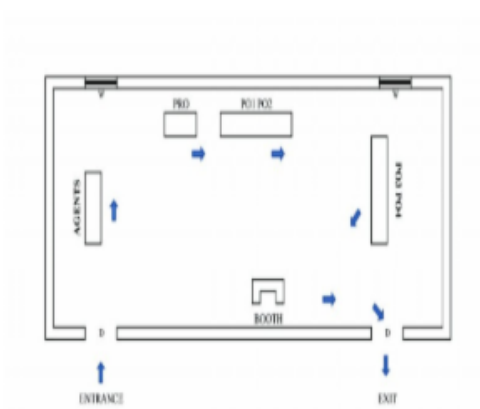

নির্বাচক নিবন্ধন আধিকারিকের স্বাক্ষর

Nazri Naksha

Google Map View

Polling Station Building Front View

Polling Station Front View

Cad View

Key MAP View

1 নাম : রিক্ত কুমারী স্বামীর নাম: অমিত কুইরী বাড়ির নং : নং বয়স : 33 লিঙ্গ : মহিলা	ILY2106284 ফটো উপলব্ধ	2 নাম : বিজয়া আচার্য স্বামীর নাম: বুদ্ধেশ্বর আচার্য বাড়ির নং : n0010 বয়স : 28 লিঙ্গ : মহিলা	ILY1711522 ফটো উপলব্ধ	3 নাম : বসুমতি আচার্য স্বামীর নাম: সেবারাম আচার্য বাড়ির নং : n0010 বয়স : 55 লিঙ্গ : মহিলা	WB/34/238/081226 ফটো উপলব্ধ
4 নাম : বুদ্ধেশ্বর আচার্য পিতার নাম: সেবারাম আচার্য বাড়ির নং : n0010 বয়স : 39 লিঙ্গ : পুরুষ	ILY1439504 ফটো উপলব্ধ	5 নাম : রবি আচার্য মায়ের নাম: বসুমতি আচার্য বাড়ির নং : n0010 বয়স : 39 লিঙ্গ : পুরুষ	ILY1439579 ফটো উপলব্ধ	6 নাম : পিন্ধী আচার্য(চ্যাটাঙ্গী) স্বামীর নাম: জীতেন আচার্য বাড়ির নং : n0013 বয়স : 37 লিঙ্গ : মহিলা	ILY1307610 ফটো উপলব্ধ
7 নাম : হাগরু আচার্য পিতার নাম: নীলকণ্ঠ আচার্য বাড়ির নং : n0115 বয়স : 49 লিঙ্গ : পুরুষ	WB/34/238/081186 ফটো উপলব্ধ	8 নাম : রাখী আচার্য স্বামীর নাম: হাগরু আচার্য বাড়ির নং : n0115 বয়স : 38 লিঙ্গ : মহিলা	MJP2666204 ফটো উপলব্ধ	9 নাম : ধীরেন কুইরি পিতার নাম: লালদেব কুইরি বাড়ির নং : n0001 বয়স : 52 লিঙ্গ : পুরুষ	MJP1419886 ফটো উপলব্ধ
10 নাম : মীরা দেবী স্বামীর নাম: ধীরেন কুইরি বাড়ির নং : n0001 বয়স : 47 লিঙ্গ : মহিলা	ILY1646603 ফটো উপলব্ধ	11 নাম : কালিপদ কুইরি পিতার নাম: লালদেব কুইরি বাড়ির নং : n0001 বয়স : 50 লিঙ্গ : পুরুষ	ILY0019752 ফটো উপলব্ধ	12 নাম : মমতা দেবী স্বামীর নাম: কালিপদ দেবী বাড়ির নং : n0001 বয়স : 38 লিঙ্গ : মহিলা	ILY1646595 ফটো উপলব্ধ
13 নাম : হীরালাল কুইরী পিতার নাম: লালদেব কুইরী বাড়ির নং : n0001 বয়স : 35 লিঙ্গ : পুরুষ	ILY1646611 ফটো উপলব্ধ	14 নাম : টুসীয়া কুইরি স্বামীর নাম: গাজু কুইরি বাড়ির নং : n0005 বয়স : 72 লিঙ্গ : মহিলা	WB/34/238/081203 ফটো উপলব্ধ	15 নাম : কৈলাস কুইরি পিতার নাম: গাজু কুইরি বাড়ির নং : n0005 বয়স : 58 লিঙ্গ : পুরুষ	MJP2662716 ফটো উপলব্ধ
16 নাম : সুরেশ কুইরি পিতার নাম: ভীম কুইরি বাড়ির নং : n0170 বয়স : 50 লিঙ্গ : পুরুষ	WB/34/238/081084 ফটো উপলব্ধ	17 নাম : যোশদা কুইরি স্বামীর নাম: যোগেশ কুইরি বাড়ির নং : n0170 বয়স : 50 লিঙ্গ : মহিলা	WB/34/238/081178 ফটো উপলব্ধ	18 নাম : দীনেশ কুইরি পিতার নাম: ভীম কুইরি বাড়ির নং : n0170 বয়স : 61 লিঙ্গ : পুরুষ	WB/34/238/081027 ফটো উপলব্ধ
19 নাম : ফুলিয়া কুইরি স্বামীর নাম: দীনেশ কুইরি বাড়ির নং : n0170 বয়স : 52 লিঙ্গ : মহিলা	MJP2203354 ফটো উপলব্ধ	20 নাম : যোগেশ কুইরি পিতার নাম: ভীম কুইরি বাড়ির নং : n0170 বয়স : 53 লিঙ্গ : পুরুষ	WB/34/238/081470 ফটো উপলব্ধ	21 নাম : দ্রপদী কুইরি স্বামীর নাম: গনেশ কুইরি বাড়ির নং : n0170 বয়স : 59 লিঙ্গ : মহিলা	MJP2662757 ফটো উপলব্ধ
22 নাম : সুশীলা কুইরী স্বামীর নাম: সুরেশ কুইরী বাড়ির নং : n0170 বয়স : 43 লিঙ্গ : মহিলা	MJP2590123 ফটো উপলব্ধ	23 নাম : মনোজ কুইরী মায়ের নাম: দ্রপদী কুইরী বাড়ির নং : n0170 বয়স : 38 লিঙ্গ : পুরুষ	ILY1439512 ফটো উপলব্ধ	24 নাম : সঞ্জয় কুইরী পিতার নাম: দীনেশ কুইরী বাড়ির নং : n0170 বয়স : 33 লিঙ্গ : পুরুষ	ILY1373935 ফটো উপলব্ধ
25 নাম : নুনীবালা কুইরি স্বামীর নাম: সান্থু কুইরি বাড়ির নং : n0171 বয়স : 66 লিঙ্গ : মহিলা	ILY0019778 ফটো উপলব্ধ	26 নাম : অশোক কুমার মাহাত পিতার নাম: সান্থু কুইরী বাড়ির নং : n0171 বয়স : 42 লিঙ্গ : পুরুষ	ILY1646520 ফটো উপলব্ধ	27 নাম : কমলাবালা কুইরি স্বামীর নাম: সন্তোষ কুইরি বাড়ির নং : n0177 বয়স : 59 লিঙ্গ : মহিলা	MJP2662872 ফটো উপলব্ধ
28 নাম : মেনকা মাঝি স্বামীর নাম: রামপদ মাঝি বাড়ির নং : n0177 বয়স : 68 লিঙ্গ : মহিলা	MJP2662880 ফটো উপলব্ধ	29 নাম : বাবলু কুমার কুইরী পিতার নাম: সন্তোষ কুইরী বাড়ির নং : n0177 বয়স : 43 লিঙ্গ : পুরুষ	ILY0019935 ফটো উপলব্ধ	30 নাম : কোশিল কুমার কুইরী পিতার নাম: সন্তোষ কুইরী বাড়ির নং : n0177 বয়স : 32 লিঙ্গ : পুরুষ	ILY1439744 ফটো উপলব্ধ