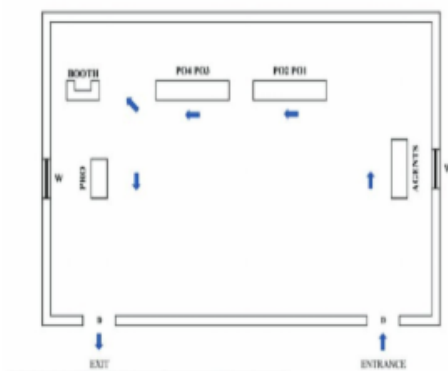

নির্বাচক নিবন্ধন আধিকারিকের স্বাক্ষর

Nazri Naksha

Google Map View

Polling Station Building Front View

Polling Station Front View

Cad View

Key MAP View

বিধানসভা নির্বাচনক্ষেত্রের নং, নাম : 241-জয়পুর
ভাগ নং, নাম : 1-বড়গ্রাম(আংশিক),ব্রাহ্মনপাড়া, রাজোয়াড়পাড়া, গরুইপাড়া, নাপিতপাড়া, সর্দারপাড়া