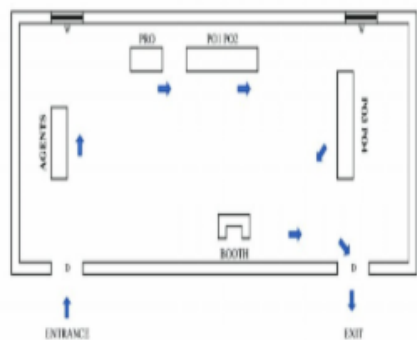

নির্বাচক নিবন্ধন আধিকারিকের স্বাক্ষর

Nazri Naksha

Google Map View

Polling Station Building Front View

Polling Station Front View

Cad View

Key MAP View

1 নাম : উজ্জ্বল ওবা পিতার নাম: অমর ওবা বাড়ির নং : এন0053 বয়স : 23 লিঙ্গ : পুরুষ	ILY2310209 ফটো উপলব্ধ	2 নাম : সজল ওবা পিতার নাম: অমর ওবা বাড়ির নং : এন0053 বয়স : 22 লিঙ্গ : পুরুষ	ILY2309300 ফটো উপলব্ধ	3 নাম : কাজল ওবা পিতার নাম: নির্মল ওবা বাড়ির নং : এন0053 বয়স : 22 লিঙ্গ : পুরুষ	ILY2315034 ফটো উপলব্ধ
4 নাম : অজয় গোপ পিতার নাম: পরিকীত গোপ বাড়ির নং : এন0057 বয়স : 22 লিঙ্গ : পুরুষ	ILY2295822 ফটো উপলব্ধ	5 নাম : রাকেশ গোপ পিতার নাম: ললিত গোপ বাড়ির নং : এন0063 বয়স : 22 লিঙ্গ : পুরুষ	ILY2296036 ফটো উপলব্ধ	6 নাম : গোবর্ধন গোপ পিতার নাম: রনু গোপ বাড়ির নং : 0074 বয়স : 26 লিঙ্গ : পুরুষ	ILY1956309 ফটো উপলব্ধ
7 নাম : সন্তোমী গোপ স্বামীর নাম: কুইলু গোপ বাড়ির নং : এন0058 বয়স : 27 লিঙ্গ : মহিলা	ILY2324606 ফটো উপলব্ধ	8 নাম : তুষার গোস্বামী পিতার নাম: রমেশ গোস্বামী বাড়ির নং : এন0075 বয়স : 22 লিঙ্গ : পুরুষ	ILY2295707 ফটো উপলব্ধ	9 নাম : রিয়া গোস্বামী পিতার নাম: বহিষ্ণ গোস্বামী বাড়ির নং : এন0075 বয়স : 22 লিঙ্গ : মহিলা	ILY2309508 ফটো উপলব্ধ
10 নাম : আকাশ প্রমাণিক পিতার নাম: সুরেশ প্রমাণিক বাড়ির নং : 085 বয়স : 24 লিঙ্গ : পুরুষ	ILY2124246 ফটো উপলব্ধ	11 নাম : শশঙ্ক প্রমাণিক পিতার নাম: কোকণ প্রমাণিক বাড়ির নং : 098 বয়স : 25 লিঙ্গ : পুরুষ	ILY2124220 ফটো উপলব্ধ	12 নাম : সন্তোষ প্রমাণিক পিতার নাম: কোকণ প্রমাণিক বাড়ির নং : 048 বয়স : 29 লিঙ্গ : পুরুষ	ILY2124238 ফটো উপলব্ধ
13 নাম : মায়াক প্রমাণিক পিতার নাম: কোকণ প্রমাণিক বাড়ির নং : 0067 বয়স : 27 লিঙ্গ : পুরুষ	ILY1945591 ফটো উপলব্ধ	14 নাম : আশিস পাণ্ডে পিতার নাম: বিজয় পাণ্ডে বাড়ির নং : 253 বয়স : 26 লিঙ্গ : পুরুষ	ILY2124154 ফটো উপলব্ধ	15 নাম : রাহুল পাণ্ডে পিতার নাম: বিজয় পাণ্ডে বাড়ির নং : এন0069 বয়স : 23 লিঙ্গ : পুরুষ	ILY2310597 ফটো উপলব্ধ
16 নাম : শ্যামলী মহতো স্বামীর নাম: বিপ্লব মহতো বাড়ির নং : 074 বয়স : 29 লিঙ্গ : মহিলা	ILY2124311 ফটো উপলব্ধ	17 নাম : লক্ষ্মী কুমারী মহতো স্বামীর নাম: অরুণ মহতো বাড়ির নং : 0153 বয়স : 36 লিঙ্গ : মহিলা	ILY2123883 ফটো উপলব্ধ	18 নাম : চিরঞ্জিৎ মহতো পিতার নাম: বিভূতি ভূষণ মহতো বাড়ির নং : 096 বয়স : 24 লিঙ্গ : পুরুষ	ILY2124253 ফটো উপলব্ধ
19 নাম : সুরত মাহাত পিতার নাম: নেপাল মাহাত বাড়ির নং : নং24 বয়স : 24 লিঙ্গ : পুরুষ	ILY2123859 ফটো উপলব্ধ	20 নাম : সুষমা মাহাত স্বামীর নাম: জরেন মাহাত বাড়ির নং : 035 বয়স : 28 লিঙ্গ : মহিলা	ILY2124204 ফটো উপলব্ধ	21 নাম : অরুণ মাহাত পিতার নাম: ত্রিলোচন মাহাত বাড়ির নং : 012 বয়স : 25 লিঙ্গ : পুরুষ	ILY2123917 ফটো উপলব্ধ
22 নাম : ফুলমণি মাহাত স্বামীর নাম: চিত্ত রঞ্জন মাহাত বাড়ির নং : নং097 বয়স : 24 লিঙ্গ : মহিলা	ILY2124352 ফটো উপলব্ধ	23 নাম : বাসন্তী মাহাত স্বামীর নাম: দীননাথ মাহাত বাড়ির নং : নং56 বয়স : 34 লিঙ্গ : মহিলা	IAP1535723 ফটো উপলব্ধ	24 নাম : রাজকিশোর মাহাত মায়ের নাম: তিজবালা মাহাত বাড়ির নং : 0125 বয়স : 26 লিঙ্গ : পুরুষ	ILY2124030 ফটো উপলব্ধ
25 নাম : প্রতিমা মাহাত স্বামীর নাম: রাজকিশোর মাহাত বাড়ির নং : 142 বয়স : 26 লিঙ্গ : মহিলা	ILY2124063 ফটো উপলব্ধ	26 নাম : পিঙ্কি মাহাত স্বামীর নাম: বৃগুরাম মাহাত বাড়ির নং : 068 বয়স : 24 লিঙ্গ : মহিলা	ILY2124295 ফটো উপলব্ধ	27 নাম : দেবাশিস মাহাত পিতার নাম: হিরালাল মাহাত বাড়ির নং : 045 বয়স : 24 লিঙ্গ : পুরুষ	ILY2124196 ফটো উপলব্ধ
28 নাম : চম্পা মাহাত স্বামীর নাম: বিষ্ণু চরণ মাহাত বাড়ির নং : 023 বয়স : 25 লিঙ্গ : মহিলা	ILY2124089 ফটো উপলব্ধ	29 নাম : ফুলকলি মাহাত স্বামীর নাম: অভয় মাহাত বাড়ির নং : 085 বয়স : 24 লিঙ্গ : মহিলা	ILY2124279 ফটো উপলব্ধ	30 নাম : অনামিকা মাহাত পিতার নাম: সুভাষ চন্দ্র মাহাত বাড়ির নং : এন009 বয়স : 23 লিঙ্গ : মহিলা	ILY2287597 ফটো উপলব্ধ