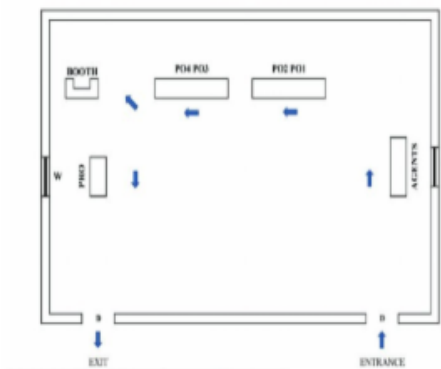

নির্বাচক নিবন্ধন আধিকারিকের স্বাক্ষর

Nazri Naksha

Google Map View

Polling Station Building Front View

Polling Station Front View

Cad View

Key MAP View

1	ILY2316321	নাম : শ্যামলা মহতো স্বামীর নাম: সুফ.ল মহতো বাড়ির নং : এন0130 বয়স : 22 লিঙ্গ : মহিলা	ফটো উপলব্ধ	2	ILY2264521	নাম : নব কিশোর মাহাতো পিতার নাম: অজিত কুমার মাহাতো বাড়ির নং : এন001 বয়স : 22 লিঙ্গ : পুরুষ	ফটো উপলব্ধ	3	ILY2271229	নাম : মৌসুমী মাহাত পিতার নাম: করুনা নিধান মাহাত বাড়ির নং : এন0163 বয়স : 23 লিঙ্গ : মহিলা	ফটো উপলব্ধ
4	ILY2310100	নাম : খেদন মাহাত পিতার নাম: বীরু মাহাত বাড়ির নং : এন0012 বয়স : 48 লিঙ্গ : পুরুষ	ফটো উপলব্ধ	5	ILY2170074	নাম : বিষ্ণু মাহাত পিতার নাম: রামেশ্বর মাহাত বাড়ির নং : এন0016 বয়স : 28 লিঙ্গ : পুরুষ	ফটো উপলব্ধ	6	ILY2170140	নাম : সরলাবালা মাহাত স্বামীর নাম: ক্ষিতীশ মাহাত বাড়ির নং : এন0052 বয়স : 25 লিঙ্গ : মহিলা	ফটো উপলব্ধ
7	ILY1552066	নাম : রুবি মাহাত পিতার নাম: অনিল চন্দ্র মাহাত বাড়ির নং : নং139 বয়স : 30 লিঙ্গ : মহিলা	ফটো উপলব্ধ	8	ILY2124360	নাম : পৌরব মাহাত পিতার নাম: করুনা নিধান মাহাত বাড়ির নং : n0163 বয়স : 24 লিঙ্গ : পুরুষ	ফটো উপলব্ধ	9	ILY2124527	নাম : প্রদীপ কুমার মহতো পিতার নাম: গোপাল চন্দ্র মহতো বাড়ির নং : এন003 বয়স : 24 লিঙ্গ : পুরুষ	ফটো উপলব্ধ
10	ILY2170553	নাম : প্রতিমা মাহাত পিতার নাম: হিরুপ্রসাদ মাহাত বাড়ির নং : না বয়স : 23 লিঙ্গ : মহিলা	ফটো উপলব্ধ	11	ILY1739770	নাম : লক্ষী মাহাত স্বামীর নাম: বিষ্ণুচরণ মাহাত বাড়ির নং : এন00012 বয়স : 28 লিঙ্গ : মহিলা	ফটো উপলব্ধ	12	ILY2170454	নাম : অনুপমা মাহাত পিতার নাম: দীপঙ্কর মাহাত বাড়ির নং : এন001 বয়স : 25 লিঙ্গ : মহিলা	ফটো উপলব্ধ
13	ILY2170769	নাম : লাল্টু মাহাত পিতার নাম: নীলকমল মাহাত বাড়ির নং : এন00 বয়স : 23 লিঙ্গ : পুরুষ	ফটো উপলব্ধ	14	ILY2260230	নাম : রুমা মাহাত পিতার নাম: বিরাজ মাহাত বাড়ির নং : এন0164 বয়স : 23 লিঙ্গ : মহিলা	ফটো উপলব্ধ	15	ILY2262616	নাম : সুবোধ মাহাতো পিতার নাম: কালী পদ মাহাতো বাড়ির নং : এন0036 বয়স : 23 লিঙ্গ : পুরুষ	ফটো উপলব্ধ
16	ILY2265254	নাম : ভাদু মাহাতো স্বামীর নাম: কেপী মাহাতো বাড়ির নং : এন006 বয়স : 30 লিঙ্গ : মহিলা	ফটো উপলব্ধ	17	MJP2738888	নাম : হেমচন্দ্র মাহাত পিতার নাম: উমেশচন্দ্র মাহাত বাড়ির নং : n0053 বয়স : 51 লিঙ্গ : পুরুষ	ফটো উপলব্ধ	18	ILY0303859	নাম : সুশান্ত কুমার মাহাত পিতার নাম: ফাগীভূসন মহতো বাড়ির নং : n0033 বয়স : 37 লিঙ্গ : পুরুষ	ফটো উপলব্ধ
19	ILY2264893	নাম : রামনারায়ণ মাহাত পিতার নাম: জগন্নাথ মাহাত বাড়ির নং : এন005 বয়স : 26 লিঙ্গ : পুরুষ	ফটো উপলব্ধ	20	ILY1894674	নাম : সুসেন মাহাত পিতার নাম: অবিনাশ মাহাত বাড়ির নং : n0158 বয়স : 27 লিঙ্গ : পুরুষ	ফটো উপলব্ধ	21	ILY1894682	নাম : কালিপ্রসাদ সিং মাহাত পিতার নাম: হরেন্দ্রনাথ মাহাত বাড়ির নং : n0013 বয়স : 27 লিঙ্গ : পুরুষ	ফটো উপলব্ধ
22	ILY1894690	নাম : আকাশ মাহাত পিতার নাম: তিলকধারী মাহাত বাড়ির নং : n0055 বয়স : 26 লিঙ্গ : পুরুষ	ফটো উপলব্ধ	23	ILY1894708	নাম : খগেন মাহাত পিতার নাম: বুদ্ধেশ্বর মাহাত বাড়ির নং : n0152 বয়স : 28 লিঙ্গ : পুরুষ	ফটো উপলব্ধ	24	ILY1894757	নাম : কৃষ্ণপদ মাহাত পিতার নাম: ভাগবৎ মাহাত বাড়ির নং : n0215 বয়স : 27 লিঙ্গ : পুরুষ	ফটো উপলব্ধ
25	ILY1894781	নাম : অনিরুদ্ধ মাহাত পিতার নাম: শিশির মাহাত বাড়ির নং : n0029 বয়স : 27 লিঙ্গ : পুরুষ	ফটো উপলব্ধ	26	ILY1661388	নাম : বেলারানী মাহাত স্বামীর নাম: আদিত্য মাহাত বাড়ির নং : n0180 বয়স : 37 লিঙ্গ : মহিলা	ফটো উপলব্ধ	27	ILY1928092	নাম : প্রসেনজিত মাহাত পিতার নাম: করমচাঁদ মাহাত বাড়ির নং : 52 বয়স : 26 লিঙ্গ : পুরুষ	ফটো উপলব্ধ
28	ILY1852011	নাম : আদিত্য মাহাত পিতার নাম: পরই মাহাত বাড়ির নং : এন0070 বয়স : 27 লিঙ্গ : পুরুষ	ফটো উপলব্ধ	29	ILY1852037	নাম : সুমিত মাহাত পিতার নাম: কৃষ্ণ চন্দ্র মাহাত বাড়ির নং : n0133 বয়স : 27 লিঙ্গ : পুরুষ	ফটো উপলব্ধ	30	ILY1894484	নাম : সাবিত্রী মাহাত স্বামীর নাম: শান্তিরাম মাহাত বাড়ির নং : n0019 বয়স : 30 লিঙ্গ : মহিলা	ফটো উপলব্ধ