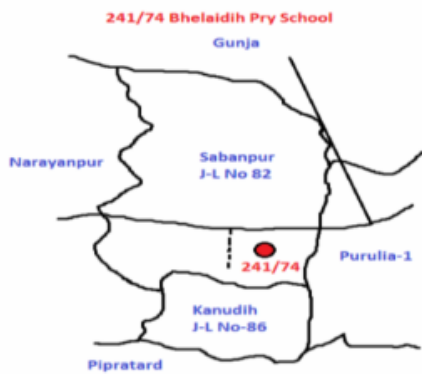

Nazri Naksha