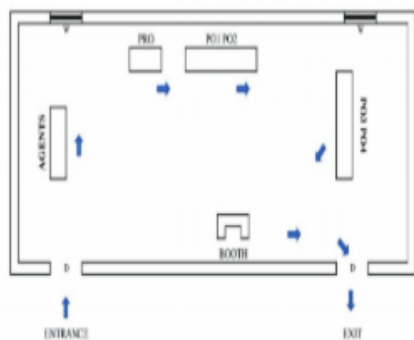

নির্বাচক নিবন্ধন আধিকারিকের স্বাক্ষর

Nazri Naksha

Google Map View

Polling Station Building Front View

Polling Station Front View

Cad View

Key MAP View

1	ILY1389246	নাম : ইমরান আনসারী পিতার নাম: নূর মহম্মদ আনসারী বাড়ির নং : n0014 বয়স : 34 লিঙ্গ : পুরুষ	ফটো উপলব্ধ	2	WB/34/238/303160	নাম : আসমা খাতুন স্বামীর নাম: নূরমহম্মদ আনসারী বাড়ির নং : n0014 বয়স : 50 লিঙ্গ : মহিলা	ফটো উপলব্ধ	3	ILY2606846	নাম : নূরমোহম্মদ আনসারি পিতার নাম: ইউত্তপ আনসারি বাড়ির নং : n0014 বয়স : 59 লিঙ্গ : পুরুষ	ফটো উপলব্ধ
4	WB/34/238/303125	নাম : রকিমন্ বিবি স্বামীর নাম: হাবিব আনসারী বাড়ির নং : n0059 বয়স : 59 লিঙ্গ : মহিলা	ফটো উপলব্ধ	5	WB/34/238/303350	নাম : করিম আনসারি পিতার নাম: আলিম আনসারি বাড়ির নং : n0059 বয়স : 56 লিঙ্গ : পুরুষ	ফটো উপলব্ধ	6	MJP2375608	নাম : নাসির আনসারি পিতার নাম: আলিম আনসারি বাড়ির নং : n0059 বয়স : 58 লিঙ্গ : পুরুষ	ফটো উপলব্ধ
7	MJP2739621	নাম : হাবিব আনসারি পিতার নাম: আলিম আনসারি বাড়ির নং : n0059 বয়স : 63 লিঙ্গ : পুরুষ	ফটো উপলব্ধ	8	MJP2375582	নাম : বেগম বিবি স্বামীর নাম: সরফুদ্দিন আনসারী বাড়ির নং : n0059 বয়স : 45 লিঙ্গ : মহিলা	ফটো উপলব্ধ	9	MJP2739613	নাম : সরফুদ্দিন আনসারী পিতার নাম: আলিম আনসারী বাড়ির নং : n0059 বয়স : 47 লিঙ্গ : পুরুষ	ফটো উপলব্ধ
10	MJP2375566	নাম : রসুলন বিবি স্বামীর নাম: সরিফ আনসারী বাড়ির নং : n0059 বয়স : 44 লিঙ্গ : মহিলা	ফটো উপলব্ধ	11	MJP2375558	নাম : সরিফ আনসারী পিতার নাম: আলিম আনসারী বাড়ির নং : n0059 বয়স : 49 লিঙ্গ : পুরুষ	ফটো উপলব্ধ	12	WB/34/238/303127	নাম : তসলিমন বিবি স্বামীর নাম: আলিম আনসারী বাড়ির নং : n0059 বয়স : 76 লিঙ্গ : মহিলা	ফটো উপলব্ধ
13	WB/34/238/303056	নাম : নৌসাদ আনসারি পিতার নাম: এলাহি আনসারী বাড়ির নং : n0006 বয়স : 71 লিঙ্গ : পুরুষ	ফটো উপলব্ধ	14	ILY1389345	নাম : ইয়াকুপ আনসারী পিতার নাম: হাবির আনসারী বাড়ির নং : n0059 বয়স : 35 লিঙ্গ : পুরুষ	ফটো উপলব্ধ	15	ILY1389238	নাম : মেহরুন খাতুন পিতার নাম: করিম আনসারী বাড়ির নং : n0059 বয়স : 34 লিঙ্গ : মহিলা	ফটো উপলব্ধ
16	MJP2375616	নাম : আনার্জান বিবি স্বামীর নাম: করিম আনসারী বাড়ির নং : n0059 বয়স : 54 লিঙ্গ : মহিলা	ফটো উপলব্ধ	17	ILY1662162	নাম : সামসুদ্দিন আনসারী পিতার নাম: নাসির আনসারী বাড়ির নং : n0059 বয়স : 30 লিঙ্গ : পুরুষ	ফটো উপলব্ধ	18	WB/34/238/303126	নাম : সাকিলা বিবি স্বামীর নাম: নাসির আনসারী বাড়ির নং : n0059 বয়স : 55 লিঙ্গ : মহিলা	ফটো উপলব্ধ
19	WB/34/238/303145	নাম : অমিরন বিবি স্বামীর নাম: হারু আনসারী বাড়ির নং : n0010 বয়স : 95 লিঙ্গ : মহিলা	ফটো উপলব্ধ	20	ILY2534220	নাম : উসমান আনসারি পিতার নাম: হারু আনসারি বাড়ির নং : n0010 বয়স : 64 লিঙ্গ : পুরুষ	ফটো উপলব্ধ	21	MJP2375533	নাম : আলাউদ্দিন আনসারি পিতার নাম: হারু আনসারি বাড়ির নং : n0010 বয়স : 56 লিঙ্গ : পুরুষ	ফটো উপলব্ধ
22	MJP2739605	নাম : ফাতেমা বিবি স্বামীর নাম: উসমান আনসারী বাড়ির নং : n0010 বয়স : 57 লিঙ্গ : মহিলা	ফটো উপলব্ধ	23	MJP2375517	নাম : যবেদা বিবি স্বামীর নাম: আলাউদ্দিন আনসারী বাড়ির নং : n0010 বয়স : 47 লিঙ্গ : মহিলা	ফটো উপলব্ধ	24	ILY1467976	নাম : গুলনাজ বিবি স্বামীর নাম: কলিম আনসারী বাড়ির নং : 006 বয়স : 32 লিঙ্গ : মহিলা	ফটো উপলব্ধ
25	MJP2867778	নাম : কলিম আনসারী পিতার নাম: নাওসাদ আনসারী বাড়ির নং : 006 বয়স : 39 লিঙ্গ : পুরুষ	ফটো উপলব্ধ	26	MJP2867760	নাম : কলেমা বিবি স্বামীর নাম: ইসলাম আনসারী বাড়ির নং : 066 বয়স : 39 লিঙ্গ : মহিলা	ফটো উপলব্ধ	27	MJP2926723	নাম : বসিরুদ্দিন মিয়া পিতার নাম: ইলাহি মিয়া বাড়ির নং : n0006 বয়স : 66 লিঙ্গ : পুরুষ	ফটো উপলব্ধ
28	ILY1729151	নাম : কাশেম আনসারী পিতার নাম: নূর মহম্মদ আনসারী বাড়ির নং : n0014 বয়স : 28 লিঙ্গ : পুরুষ	ফটো উপলব্ধ	29	ILY1729169	নাম : এসারউদ্দিন আনসারী পিতার নাম: নাসির আনসারী বাড়ির নং : n0059 বয়স : 29 লিঙ্গ : পুরুষ	ফটো উপলব্ধ	30	ILY1809086	নাম : গোলাম আনসারী পিতার নাম: করিম আনসারী বাড়ির নং : n0059 বয়স : 28 লিঙ্গ : পুরুষ	ফটো উপলব্ধ