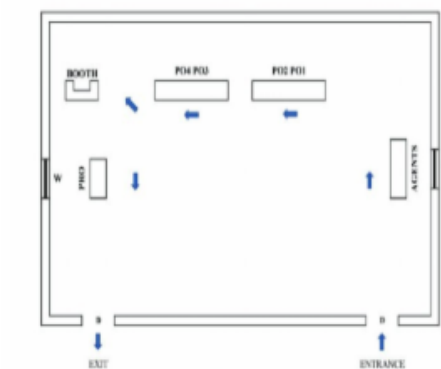

নির্বাচক নিবন্ধন আধিকারিকের স্বাক্ষর

Nazri Naksha

Google Map View

Polling Station Building Front View

Polling Station Front View

Cad View

Key MAP View

1 নাম : রবীন গোস্বামী পিতার নাম: নিমাই চন্দ্র গোস্বামী বাড়ির নং : N0111 বয়স : 26 লিঙ্গ : পুরুষ	ILY1899566 ফটো উপলব্ধ	2 নাম : খুকু মনি গোস্বামী স্বামীর নাম: রবীন গোস্বামী বাড়ির নং : এন0111 বয়স : 22 লিঙ্গ : মহিলা	ILY2380616 ফটো উপলব্ধ	3 নাম : দীপালি পরামাণিক স্বামীর নাম: নিবরন পরামাণিক বাড়ির নং : এন167 বয়স : 26 লিঙ্গ : মহিলা	ILY2309417 ফটো উপলব্ধ
4 নাম : রিতাবালা পরামাণিক স্বামীর নাম: অর্জুন পরামাণিক বাড়ির নং : n0008 বয়স : 45 লিঙ্গ : মহিলা	MJP1393933 ফটো উপলব্ধ	5 নাম : অর্জুন পরামাণিক পিতার নাম: উদু পরামাণিক বাড়ির নং : n0008 বয়স : 50 লিঙ্গ : পুরুষ	ILY2539443 ফটো উপলব্ধ	6 নাম : বুনু পরামাণিক স্বামীর নাম: সঞ্জয় পরামাণিক বাড়ির নং : n0008 বয়স : 32 লিঙ্গ : মহিলা	ILY1469204 ফটো উপলব্ধ
7 নাম : সঞ্জয় পরামাণিক পিতার নাম: ভীম পরামাণিক বাড়ির নং : n0008 বয়স : 36 লিঙ্গ : পুরুষ	ILY1254218 ফটো উপলব্ধ	8 নাম : কল্যাণী পরামাণিক স্বামীর নাম: ভীম পরামাণিক বাড়ির নং : n0008 বয়স : 54 লিঙ্গ : মহিলা	WB/34/238/291229 ফটো উপলব্ধ	9 নাম : ভীম পরামাণিক পিতার নাম: উদু পরামাণিক বাড়ির নং : n0008 বয়স : 56 লিঙ্গ : পুরুষ	WB/34/238/291089 ফটো উপলব্ধ
10 নাম : চপলা পরামাণিক স্বামীর নাম: উদু পরামাণিক বাড়ির নং : n0008 বয়স : 80 লিঙ্গ : মহিলা	ILY2539419 ফটো উপলব্ধ	11 নাম : নিবারণ পরামাণিক পিতার নাম: অর্জুন পরামাণিক বাড়ির নং : নং008 বয়স : 25 লিঙ্গ : পুরুষ	ILY2103778 ফটো উপলব্ধ	12 নাম : প্রদীপ মুদী পিতার নাম: সত্য নারায়ণ মুদী বাড়ির নং : এন0004 বয়স : 23 লিঙ্গ : পুরুষ	ILY2282747 ফটো উপলব্ধ
13 নাম : মানব মুদী পিতার নাম: মন্ডল মুদী বাড়ির নং : এন006 বয়স : 22 লিঙ্গ : পুরুষ	ILY2258671 ফটো উপলব্ধ	14 নাম : মনোরথ মুদী পিতার নাম: রসিক মুদী বাড়ির নং : n0016 বয়স : 71 লিঙ্গ : পুরুষ	WB/34/238/291288 ফটো উপলব্ধ	15 নাম : বাবুলাল মুদী পিতার নাম: মেঘনাদ মুদী বাড়ির নং : n0005 বয়স : 45 লিঙ্গ : পুরুষ	MJP2368744 ফটো উপলব্ধ
16 নাম : ভীমালা মুদী স্বামীর নাম: মেঘনাদ মুদী বাড়ির নং : n0005 বয়স : 76 লিঙ্গ : মহিলা	WB/34/238/291701 ফটো উপলব্ধ	17 নাম : মেঘনাথ মুদী পিতার নাম: বুধ মুদী বাড়ির নং : n0005 বয়স : 81 লিঙ্গ : পুরুষ	WB/34/238/291770 ফটো উপলব্ধ	18 নাম : যশোদা মুদী স্বামীর নাম: তুলসী মুদী বাড়ির নং : n0004 বয়স : 37 লিঙ্গ : মহিলা	ILY0326173 ফটো উপলব্ধ
19 নাম : তুলসী মুদী পিতার নাম: ভূচ মুদী বাড়ির নং : n0004 বয়স : 39 লিঙ্গ : পুরুষ	ILY0326165 ফটো উপলব্ধ	20 নাম : নিশা মুদী স্বামীর নাম: সত্যনারায়ণ মুদী বাড়ির নং : n0004 বয়স : 43 লিঙ্গ : মহিলা	MJP2608354 ফটো উপলব্ধ	21 নাম : সত্যনারায়ণ মুদী পিতার নাম: ভূচ মুদী বাড়ির নং : n0004 বয়স : 48 লিঙ্গ : পুরুষ	MJP1909233 ফটো উপলব্ধ
22 নাম : কুন্তি মুদী স্বামীর নাম: ভূচ মুদী বাড়ির নং : n0004 বয়স : 71 লিঙ্গ : মহিলা	WB/34/238/291210 ফটো উপলব্ধ	23 নাম : সুশীলা মুদী স্বামীর নাম: সত্যেশ মুদী বাড়ির নং : n0003 বয়স : 37 লিঙ্গ : মহিলা	ILY1469311 ফটো উপলব্ধ	24 নাম : সতীশ মুদী পিতার নাম: কমল মুদী বাড়ির নং : n0003 বয়স : 53 লিঙ্গ : পুরুষ	MJP2735991 ফটো উপলব্ধ
25 নাম : হেমালী মুদী স্বামীর নাম: ধরনী মুদী বাড়ির নং : n0002 বয়স : 33 লিঙ্গ : মহিলা	ILY1389980 ফটো উপলব্ধ	26 নাম : ধরনী মুদী পিতার নাম: আশাভী মুদী বাড়ির নং : n0002 বয়স : 36 লিঙ্গ : পুরুষ	ILY1254259 ফটো উপলব্ধ	27 নাম : লক্ষী মুদী স্বামীর নাম: জগদীশ মুদী বাড়ির নং : n0002 বয়স : 43 লিঙ্গ : মহিলা	MJP2736197 ফটো উপলব্ধ
28 নাম : জগদীশ মুদী পিতার নাম: আশাভী মুদী বাড়ির নং : n0002 বয়স : 44 লিঙ্গ : পুরুষ	MJP1394071 ফটো উপলব্ধ	29 নাম : সরস্বতী মুদী স্বামীর নাম: দেবীলাল মুদী বাড়ির নং : n0001 বয়স : 44 লিঙ্গ : মহিলা	MJP2608339 ফটো উপলব্ধ	30 নাম : দেবীলাল মুদী পিতার নাম: ফণি মুদী বাড়ির নং : n0001 বয়স : 56 লিঙ্গ : পুরুষ	MJP2735983 ফটো উপলব্ধ