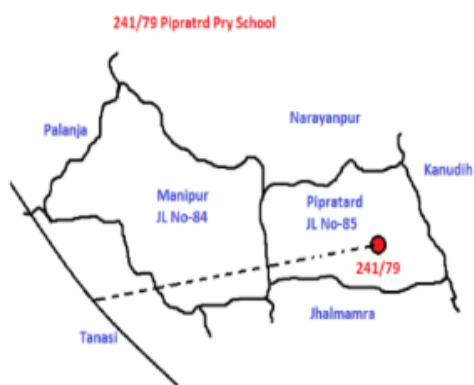

Nazri Naksha