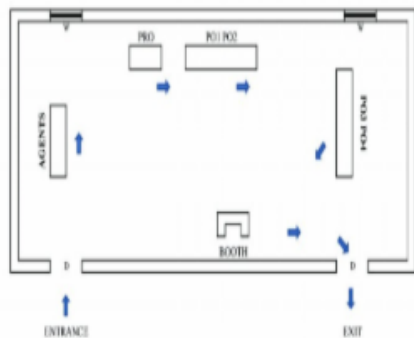

নির্বাচক নিবন্ধন আধিকারিকের স্বাক্ষর

Nazri Naksha

Google Map View

Polling Station Building Front View

Polling Station Front View

Cad View

Key MAP View

বিধানসভা নির্বাচনকেন্দ্রের নং, নাম : 241-জয়পুর
ভাগ নং, নাম : 1-ঝালমামড়া, উপরপাড়া, নামোপাড়া, উপরডি, নীচডি