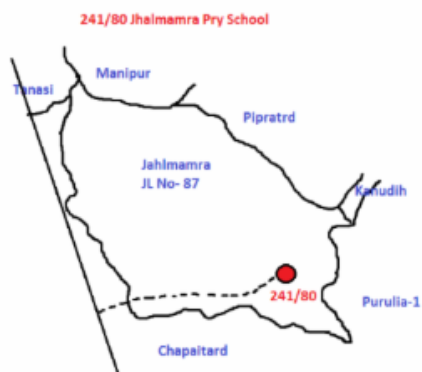

Nazri Naksha