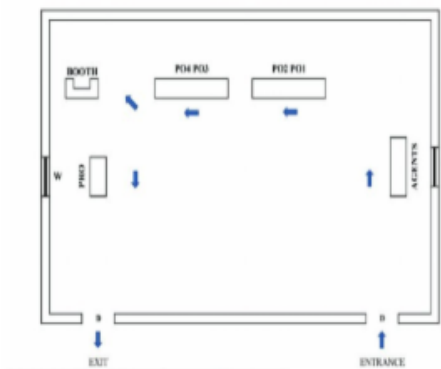

নির্বাচক নিবন্ধন আধিকারিকের স্বাক্ষর

Nazri Naksha

Google Map View

Polling Station Building Front View

Polling Station Front View

Cad View

Key MAP View

বিধানসভা নির্বাচনক্ষেত্রের নং, নাম : 241-জয়পুর
ভাগ নং, নাম : 1-হেটকাহান,মাহাতপাড়া,সর্দারপাড়া