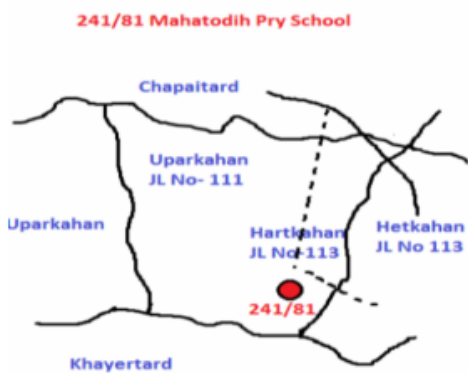

Nazri Naksha