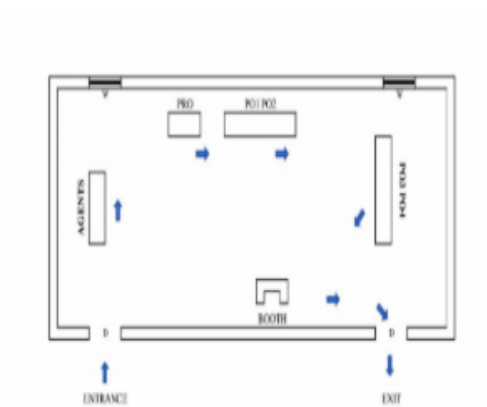

নির্বাচক নিবন্ধন আধিকারিকের স্বাক্ষর

Nazri Naksha

Google Map View

Polling Station Building Front View

Polling Station Front View

Cad View

Key MAP View

1 নাম : অনিতা কুমারী স্বামীর নাম: দেবেন্দ্র নাথ মাহাত বাড়ির নং : n0077 বয়স : 30 লিঙ্গ : মহিলা	ILY1810415 ফটো উপলব্ধ	2 নাম : রেণুকা মাহাত স্বামীর নাম: রাখহরী মাহাত বাড়ির নং : এন0077 বয়স : 24 লিঙ্গ : মহিলা	ILY2306355 ফটো উপলব্ধ	3 নাম : অনিমা মাহাত স্বামীর নাম: ভবানী মাহাত বাড়ির নং : এন0044 বয়স : 22 লিঙ্গ : মহিলা	ILY2335826 ফটো উপলব্ধ
4 নাম : পুষ্পা মাহাত পিতার নাম: কৃষ্ণ চন্দ্র মাহাত বাড়ির নং : এন0045 বয়স : 22 লিঙ্গ : মহিলা	ILY2335834 ফটো উপলব্ধ	5 নাম : কিরিটি মাহাত পিতার নাম: গুরুপদ মাহাত বাড়ির নং : n0004 বয়স : 67 লিঙ্গ : পুরুষ	ILY2335651 ফটো উপলব্ধ	6 নাম : মনোজিৎ মাহাত পিতার নাম: সুভাষ মাহাত বাড়ির নং : n0011 বয়স : 26 লিঙ্গ : পুরুষ	ILY1878370 ফটো উপলব্ধ
7 নাম : দুলালী মাহাত স্বামীর নাম: অখিল মাহাত বাড়ির নং : n0043 বয়স : 65 লিঙ্গ : মহিলা	ILY2344034 ফটো উপলব্ধ	8 নাম : অনিমেষ মাহাত পিতার নাম: মাধব চন্দ্র মাহাত বাড়ির নং : এন0076 বয়স : 22 লিঙ্গ : পুরুষ	ILY2381978 ফটো উপলব্ধ	9 নাম : নীলিমা মাহাত পিতার নাম: বারিলাল মাহাত বাড়ির নং : এন0063 বয়স : 21 লিঙ্গ : মহিলা	ILY2381986 ফটো উপলব্ধ
10 নাম : রুবি মাহাত স্বামীর নাম: কৃষ্ণপদ মাহাত বাড়ির নং : এন00017 বয়স : 21 লিঙ্গ : মহিলা	ILY2381929 ফটো উপলব্ধ	11 নাম : বাবুরাম মাহাত পিতার নাম: হলধর মাহাত বাড়ির নং : n0028 বয়স : 38 লিঙ্গ : পুরুষ	ILY0339341 ফটো উপলব্ধ	12 নাম : লতিকা মাহাত স্বামীর নাম: সুবোধ চন্দ্র মাহাত বাড়ির নং : এন0052 বয়স : 32 লিঙ্গ : মহিলা	ILY2381994 ফটো উপলব্ধ
13 নাম : রাজেশ মাহাত পিতার নাম: গনেশ মাহাত বাড়ির নং : এন0051 বয়স : 22 লিঙ্গ : পুরুষ	ILY2382000 ফটো উপলব্ধ	14 নাম : তাপসী মাহাত স্বামীর নাম: মনু মাহাত বাড়ির নং : এন00017 বয়স : 23 লিঙ্গ : মহিলা	ILY2381911 ফটো উপলব্ধ	15 নাম : আশুতোষ মাহাত পিতার নাম: ফকির মাহাত বাড়ির নং : এন0017 বয়স : 21 লিঙ্গ : পুরুষ	ILY2381887 ফটো উপলব্ধ
16 নাম : সন্তোষ মাহাত পিতার নাম: দেবেন্দ্রনাথ মাহাত বাড়ির নং : এন0031 বয়স : 21 লিঙ্গ : পুরুষ	ILY2381895 ফটো উপলব্ধ	17 নাম : অনিমেষ মাহাত পিতার নাম: যুধিষ্ঠির মাহাত বাড়ির নং : 0009 বয়স : 25 লিঙ্গ : পুরুষ	ILY1990845 ফটো উপলব্ধ	18 নাম : বিবেকানন্দ মাহাত পিতার নাম: রক্ষাকর মাহাত বাড়ির নং : n0041 বয়স : 35 লিঙ্গ : পুরুষ	ILY1136738 ফটো উপলব্ধ
19 নাম : মৃত্যঞ্জয় মাহাত পিতার নাম: নিমাই মাহাত বাড়ির নং : এন0028 বয়স : 21 লিঙ্গ : পুরুষ	ILY2381960 ফটো উপলব্ধ	20 নাম : সুনীল মাহাত পিতার নাম: কিরিটি মাহাত বাড়ির নং : এন004 বয়স : 21 লিঙ্গ : পুরুষ	ILY2382018 ফটো উপলব্ধ	21 নাম : রাহুল মাহাত পিতার নাম: হরিপদ মাহাত বাড়ির নং : এন0017 বয়স : 22 লিঙ্গ : পুরুষ	ILY2323657 ফটো উপলব্ধ
22 নাম : অলকা মাহাত স্বামীর নাম: অমত মাহাত বাড়ির নং : এন0071 বয়স : 24 লিঙ্গ : মহিলা	ILY2275436 ফটো উপলব্ধ	23 নাম : আলোমনি মাহাত পিতার নাম: বিজয় কৃষ্ণ মাহাত বাড়ির নং : এন0025 বয়স : 23 লিঙ্গ : মহিলা	ILY2273365 ফটো উপলব্ধ	24 নাম : অমিত মাহাত পিতার নাম: অবনী মাহাত বাড়ির নং : এন013 বয়স : 22 লিঙ্গ : পুরুষ	ILY2271096 ফটো উপলব্ধ
25 নাম : জগন্নাথ মাহাত পিতার নাম: গঙ্গাধর মাহাত বাড়ির নং : এন0030 বয়স : 23 লিঙ্গ : পুরুষ	ILY2269082 ফটো উপলব্ধ	26 নাম : অশ্ৰমী মাহাত স্বামীর নাম: সুকেন মাহাত বাড়ির নং : এন0004 বয়স : 27 লিঙ্গ : মহিলা	ILY2261709 ফটো উপলব্ধ	27 নাম : বিকাশ মাহাত পিতার নাম: ঘল্টু মাহাত বাড়ির নং : এন0087 বয়স : 22 লিঙ্গ : পুরুষ	ILY2261576 ফটো উপলব্ধ
28 নাম : রাকেশ মাহাত পিতার নাম: বংশীধর মাহাত বাড়ির নং : এন0040 বয়স : 22 লিঙ্গ : পুরুষ	ILY2274538 ফটো উপলব্ধ	29 নাম : মহাদেব মাহাত পিতার নাম: মনীন্দ্রনাথ মাহাত বাড়ির নং : n0003 বয়স : 33 লিঙ্গ : পুরুষ	ILY1329721 ফটো উপলব্ধ	30 নাম : নুনিবালা মাহাত পিতার নাম: রামু মাহাত বাড়ির নং : এন0019 বয়স : 23 লিঙ্গ : মহিলা	ILY2257335 ফটো উপলব্ধ