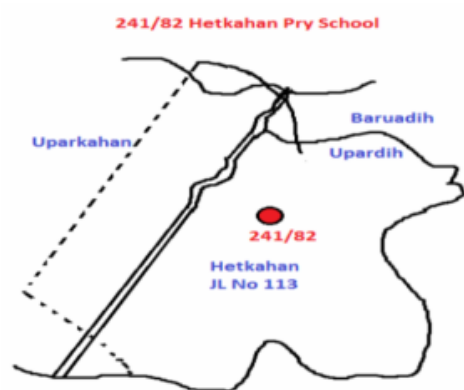

Nazri Naksha