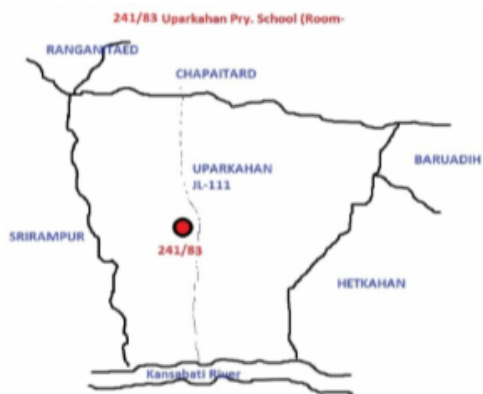

নির্বাচক নিবন্ধন আধিকারিকের স্বাক্ষর

Nazri Naksha

Google Map View

Polling Station Building Front View

Polling Station Front View

Cad View

Key MAP View

বিধানসভা নির্বাচনকেন্দ্রের নং, নাম : 241-জয়পুর
ভাগ নং, নাম : 1-উপরকাহান, বাইদডি