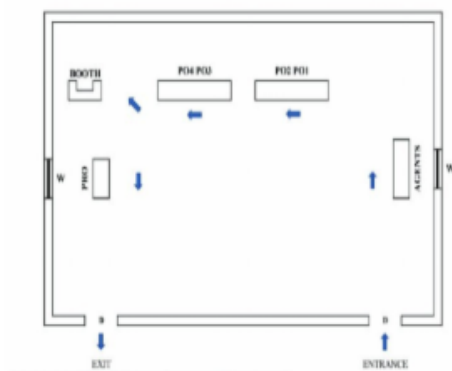

নির্বাচক নিবন্ধন আধিকারিকের স্বাক্ষর

Nazri Naksha

Google Map View

Polling Station Building Front View

Polling Station Front View

Cad View

Key MAP View

বিধানসভা নির্বাচনকেন্দ্রের নং, নাম : 241-জয়পুর
ভাগ নং, নাম : 1-উপরকাহান, বাইদডি