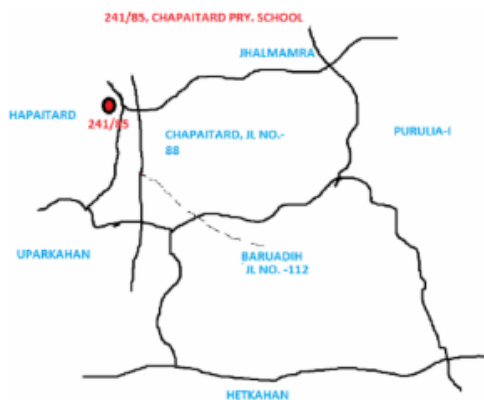

Nazri Naksha