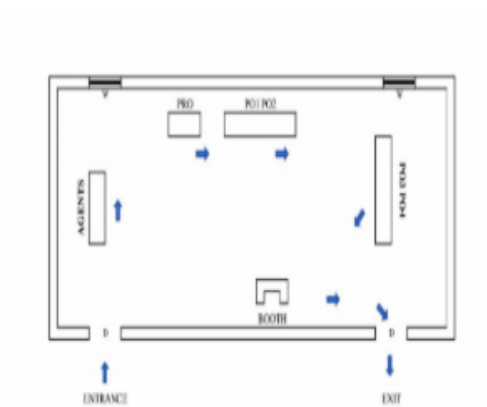

নির্বাচক নিবন্ধন আধিকারিকের স্বাক্ষর

Nazri Naksha

Google Map View

Polling Station Building Front View

Polling Station Front View

Cad View

Key MAP View

1 নাম : নাজমুন বিবি স্বামীর নাম: আজিজ আনসারী বাড়ির নং : n0006 বয়স : 35 লিঙ্গ : মহিলা	ILY1471127 ফটো উপলব্ধ	2 নাম : আজিজ আনসারী পিতার নাম: বাগরুদ্দিন আনসারী বাড়ির নং : n0006 বয়স : 38 লিঙ্গ : পুরুষ	ILY1330893 ফটো উপলব্ধ	3 নাম : সাজাদ আনসারী মায়ের নাম: আবিরন আনসারী বাড়ির নং : n0006 বয়স : 42 লিঙ্গ : পুরুষ	ILY1330414 ফটো উপলব্ধ
4 নাম : হাসিনা বিবি মায়ের নাম: সবিরন বাড়ির নং : n0006 বয়স : 41 লিঙ্গ : মহিলা	MJP2365575 ফটো উপলব্ধ	5 নাম : মেহেরুন বিবি মায়ের নাম: সবিরন বাড়ির নং : n0006 বয়স : 42 লিঙ্গ : মহিলা	MJP2365567 ফটো উপলব্ধ	6 নাম : আজাদ আনসারি পিতার নাম: বাগরুদ্দিন আনসারী বাড়ির নং : n0006 বয়স : 48 লিঙ্গ : পুরুষ	ILY2045391 ফটো উপলব্ধ
7 নাম : খালিদা বিবি স্বামীর নাম: আজিজ আনসারী বাড়ির নং : এন0006 বয়স : 26 লিঙ্গ : মহিলা	ILY2165637 ফটো উপলব্ধ	8 নাম : নারসাদ আনসারী মায়ের নাম: সবিরন বিবি বাড়ির নং : n0006 বয়স : 45 লিঙ্গ : পুরুষ	ILY1166057 ফটো উপলব্ধ	9 নাম : সুবেজান বিবি স্বামীর নাম: সাবির আনসারী বাড়ির নং : n0006 বয়স : 40 লিঙ্গ : মহিলা	ILY1163567 ফটো উপলব্ধ
10 নাম : সাবির আনসারী পিতার নাম: বসিরুদ্দিন আনসারী বাড়ির নং : n0006 বয়স : 36 লিঙ্গ : পুরুষ	ILY1330687 ফটো উপলব্ধ	11 নাম : মিনতী মাহাত পিতার নাম: দিগায়র মাহাত বাড়ির নং : 00 বয়স : 34 লিঙ্গ : মহিলা	ILY1509843 ফটো উপলব্ধ	12 নাম : তারা পদ মাহাত পিতার নাম: অজিত মাহাত বাড়ির নং : এন0048 বয়স : 24 লিঙ্গ : পুরুষ	ILY2140796 ফটো উপলব্ধ
13 নাম : সবিরন বিবি স্বামীর নাম: বসিরুদ্দিন আনসারী বাড়ির নং : n0006 বয়স : 76 লিঙ্গ : মহিলা	ILY2108074 ফটো উপলব্ধ	14 নাম : সরৎ মাহাতো পিতার নাম: তিখনীথ মাহাতো বাড়ির নং : এন0005 বয়স : 22 লিঙ্গ : পুরুষ	ILY2280113 ফটো উপলব্ধ	15 নাম : মুর্তুজা আনসারি পিতার নাম: কুদ্দুস আনসারি বাড়ির নং : এন0005 বয়স : 24 লিঙ্গ : পুরুষ	ILY2287530 ফটো উপলব্ধ
16 নাম : রাজেশ আভিড পিতার নাম: ভীম আভিড বাড়ির নং : এন০০৪৫ বয়স : 26 লিঙ্গ : পুরুষ	ILY2382729 ফটো উপলব্ধ	17 নাম : সিন্দু আভিড পিতার নাম: ভীম আভিড বাড়ির নং : এন০০৫৬ বয়স : 24 লিঙ্গ : পুরুষ	ILY2382711 ফটো উপলব্ধ	18 নাম : আকাশ আভিড পিতার নাম: ভীম আভিড বাড়ির নং : 0005 বয়স : 21 লিঙ্গ : পুরুষ	ILY2382794 ফটো উপলব্ধ
19 নাম : ডাবলু আভিড মায়ের নাম: শান্তী আভিড বাড়ির নং : n0009 বয়স : 45 লিঙ্গ : পুরুষ	MJP1415496 ফটো উপলব্ধ	20 নাম : মজি আভিড স্বামীর নাম: ডাবলু আভিড বাড়ির নং : n0009 বয়স : 45 লিঙ্গ : মহিলা	MJP2365427 ফটো উপলব্ধ	21 নাম : উমা আভিড স্বামীর নাম: বাবু আভিড বাড়ির নং : n0005 বয়স : 42 লিঙ্গ : মহিলা	ILY1330406 ফটো উপলব্ধ
22 নাম : বাবলু আভিড পিতার নাম: শান্তী আভিড বাড়ির নং : n0005 বয়স : 43 লিঙ্গ : পুরুষ	MJP2608032 ফটো উপলব্ধ	23 নাম : শঙ্করী আভিড স্বামীর নাম: নিতাই আভিড বাড়ির নং : n0005 বয়স : 45 লিঙ্গ : মহিলা	MJP1905645 ফটো উপলব্ধ	24 নাম : নিতাই আভিড পিতার নাম: তুলসী আভিড বাড়ির নং : n0005 বয়স : 49 লিঙ্গ : পুরুষ	WB/34/238/288078 ফটো উপলব্ধ
25 নাম : রেবতী আভিড স্বামীর নাম: ভীম আভিড বাড়ির নং : n0005 বয়স : 45 লিঙ্গ : মহিলা	MJP1905637 ফটো উপলব্ধ	26 নাম : ভীম আভিড পিতার নাম: তুলসী আভিড বাড়ির নং : n0005 বয়স : 45 লিঙ্গ : পুরুষ	MJP1905629 ফটো উপলব্ধ	27 নাম : দরুদন বিবি স্বামীর নাম: রফিক আনসারী বাড়ির নং : n0004 বয়স : 34 লিঙ্গ : মহিলা	ILY1471192 ফটো উপলব্ধ
28 নাম : রফিক আনসারী পিতার নাম: মুস্তাক আনসারী বাড়ির নং : n0004 বয়স : 41 লিঙ্গ : পুরুষ	ILY1330760 ফটো উপলব্ধ	29 নাম : আঙ্গুরা বিবি স্বামীর নাম: সাকির বাড়ির নং : n0004 বয়স : 42 লিঙ্গ : মহিলা	MJP2607976 ফটো উপলব্ধ	30 নাম : আলম আনসারী পিতার নাম: ফরিদ আনসারী বাড়ির নং : n0004 বয়স : 37 লিঙ্গ : পুরুষ	ILY1330851 ফটো উপলব্ধ